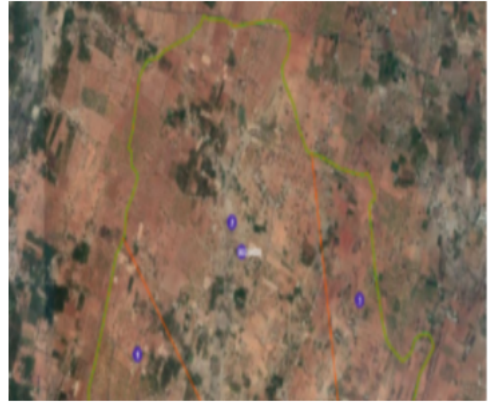

Google Map View