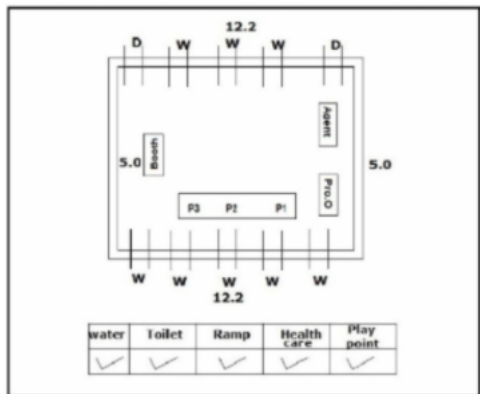

Google Map View

Polling Station Building Front View

Polling Station Front View

Cad View

Key MAP View

1 பெயர் : சின்னசாமி தந்தை பெயர்: சென்னையன் வீட்டு எண் : 1 வயது : 63 பாலினம் : ஆண் Photo is available	NLT0542506	2 பெயர் : லலிதா கணவர் பெயர்: வேடி வீட்டு எண் : 1 வயது : 43 பாலினம் : பெண் Photo is available	NLT1121516	3 பெயர் : முனியம்மாள் கணவர் பெயர்: சின்னசாமி வீட்டு எண் : 1 வயது : 42 பாலினம் : பெண் Photo is available	NLT0654145
4 பெயர் : இளமதி கணவர் பெயர்: சுரேஷ்குமார் வீட்டு எண் : 1 வயது : 42 பாலினம் : பெண் Photo is available	NLT0654152	5 பெயர் : சக்தி கணவர் பெயர்: மாரியப்பன் வீட்டு எண் : 1 வயது : 38 பாலினம் : பெண் Photo is available	NLT1191477	6 பெயர் : திருப்பதி தந்தை பெயர்: முருகேசன் வீட்டு எண் : 1 வயது : 34 பாலினம் : ஆண் Photo is available	NLT0653865
7 பெயர் : சந்திரா கணவர் பெயர்: பழனிவேல் வீட்டு எண் : 1 வயது : 30 பாலினம் : பெண் Photo is available	NLT1019652	8 பெயர் : முத்தரசு தாயின் பெயர்: மாரி வீட்டு எண் : 1 வயது : 24 பாலினம் : ஆண் Photo is available	NLT2339224	9 பெயர் : தமிழ்செல்வன் தந்தை பெயர்: அன்பழகன் வீட்டு எண் : 1 வயது : 21 பாலினம் : ஆண் Photo is available	NLT2483873
10 பெயர் : கணேசன் தந்தை பெயர்: வேடியப்பன் வீட்டு எண் : 1-2 வயது : 33 பாலினம் : ஆண் Photo is available	NLT0705772	11 பெயர் : சக்திவேல் தந்தை பெயர்: மாது வீட்டு எண் : 1-10 வயது : 42 பாலினம் : ஆண் Photo is available	NLT0705723	# 12 பெயர் : வெண்ணிலா கணவர் பெயர்: சக்திவேல் வீட்டு எண் : 1-10 வயது : 39 பாலினம் : பெண் Photo is available	NLT0705731
13 பெயர் : பாலாஜி தந்தை பெயர்: வேடிஅருள் வீட்டு எண் : 1/29 வயது : 22 பாலினம் : ஆண் Photo is available	NLT2359180	14 பெயர் : மாதையன் தந்தை பெயர்: மாணிக்கம் வீட்டு எண் : 1A வயது : 53 பாலினம் : ஆண் Photo is available	NLT1727064	15 பெயர் : ராதா கணவர் பெயர்: மாதையன் வீட்டு எண் : 1A வயது : 52 பாலினம் : பெண் Photo is available	NLT0034249
16 பெயர் : ராஜா தந்தை பெயர்: மாணிக்கம் வீட்டு எண் : 1B வயது : 48 பாலினம் : ஆண் Photo is available	JMS3321908	17 பெயர் : ரகுபதி ரா தந்தை பெயர்: ராஜா வீட்டு எண் : 1பி வயது : 19 பாலினம் : ஆண் Photo is available	NLT2604148	18 பெயர் : பழனியம்மாள் கணவர் பெயர்: துரைசாமி வீட்டு எண் : 2 வயது : 73 பாலினம் : பெண் Photo is available	NLT1727080
19 பெயர் : பெரியசாமி தந்தை பெயர்: துரைசாமி வீட்டு எண் : 2 வயது : 49 பாலினம் : ஆண் Photo is available	JMS3731718	20 பெயர் : சாந்தி கணவர் பெயர்: பெரியசாமி வீட்டு எண் : 2 வயது : 44 பாலினம் : பெண் Photo is available	JMS3731726	21 பெயர் : கோகிலா தந்தை பெயர்: வெங்கடேசன் வீட்டு எண் : 2-122 வயது : 35 பாலினம் : பெண் Photo is available	NLT1231927
22 பெயர் : ஞானசௌந்தர்யா வெ தந்தை பெயர்: வெங்கடேசன் வீட்டு எண் : 2/122 வயது : 27 பாலினம் : பெண் Photo is available	NLT2376721	23 பெயர் : பெருமாள் தந்தை பெயர்: மாணிக்கம் வீட்டு எண் : 3 வயது : 51 பாலினம் : ஆண் Photo is available	NLT1727098	24 பெயர் : ராஜேஸ்வரி கணவர் பெயர்: வேடியப்பன் வீட்டு எண் : 3 வயது : 39 பாலினம் : பெண் Photo is available	NLT1191527
25 பெயர் : மஞ்சளா கணவர் பெயர்: சீனிவாசன் வீட்டு எண் : 3ஸி வயது : 48 பாலினம் : பெண் Photo is available	NLT2483832	26 பெயர் : சத்யா கணவர் பெயர்: ராஜா வீட்டு எண் : 3C வயது : 35 பாலினம் : பெண் Photo is available	NLT0654137	27 பெயர் : சுசிலா கணவர் பெயர்: கோவிந்தன் வீட்டு எண் : 4 வயது : 56 பாலினம் : பெண் Photo is available	NLT1727106
28 பெயர் : உஷா கணவர் பெயர்: அண்ணாதுரை வீட்டு எண் : 4/6ஏ வயது : 44 பாலினம் : பெண் Photo is available	NLT2489417	29 பெயர் : வெங்கடேசன் தந்தை பெயர்: குப்பன் வீட்டு எண் : 4A வயது : 66 பாலினம் : ஆண் Photo is available	JMS3378056	30 பெயர் : பழனியம்மாள் கணவர் பெயர்: வெங்கடேசன் வீட்டு எண் : 4A வயது : 59 பாலினம் : பெண் Photo is available	JMS3731734