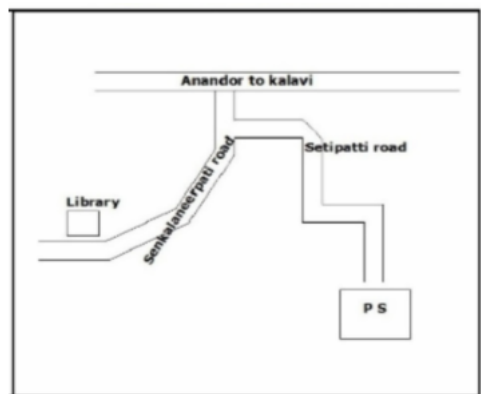

Key MAP View