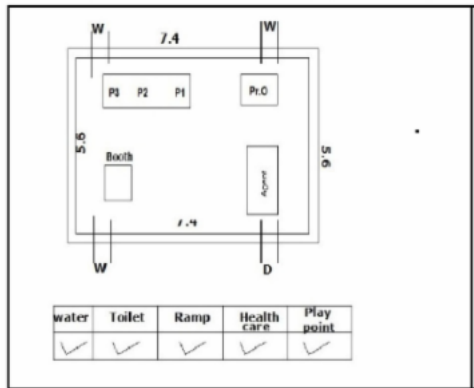

Google Map View

Polling Station Building Front View

Polling Station Front View

Cad View

Key MAP View

1 பெயர் : லட்சுமி சின்னசாமி கணவர் பெயர் : சின்னசாமி வீட்டு எண் : 00 வயது : 80 பாலினம் : பெண் Photo is available	NLT2316743	2 பெயர் : நாகேஷ் தந்தை பெயர் : பெருமாள் வீட்டு எண் : 1 வயது : 61 பாலினம் : ஆண் Photo is available	NLT1087162	3 பெயர் : லட்சுமி கணவர் பெயர் : சின்னசாமி வீட்டு எண் : 1 வயது : 59 பாலினம் : பெண் Photo is available	NLT0654202
4 பெயர் : தெய்வநாயகி கணவர் பெயர் : நாகேஷ் வீட்டு எண் : 1 வயது : 58 பாலினம் : பெண் Photo is available	NLT1087170	5 பெயர் : கோவிந்தன் தந்தை பெயர் : கிருஷ்ணன் வீட்டு எண் : 1 வயது : 57 பாலினம் : ஆண் Photo is available	NLT0654228	6 பெயர் : குட்டியம்மாள் கணவர் பெயர் : சுப்பிரமணி வீட்டு எண் : 01 வயது : 54 பாலினம் : பெண் Photo is available	NLT1416643
7 பெயர் : ராமநாதன் தந்தை பெயர் : ஜெயக்குமார் வீட்டு எண் : 1 வயது : 43 பாலினம் : ஆண் Photo is available	JMS2577070	8 பெயர் : சிவகாமி கணவர் பெயர் : சுபாஷ் வீட்டு எண் : 1 வயது : 41 பாலினம் : பெண் Photo is available	NLT0626770	9 பெயர் : சக்திவேல் தந்தை பெயர் : அமிர்தம் வீட்டு எண் : 1 வயது : 39 பாலினம் : ஆண் Photo is available	NLT0654301
10 பெயர் : சசிகலா இதரர் பெயர் : அரிகரன் வீட்டு எண் : 1 வயது : 38 பாலினம் : பெண் Photo is available	NLT0542860	11 பெயர் : மாதேஷ் தந்தை பெயர் : கண்ணன் வீட்டு எண் : 1 வயது : 38 பாலினம் : ஆண் Photo is available	NLT0543181	12 பெயர் : மைதிலி கணவர் பெயர் : நாகேஷ் வீட்டு எண் : 1 வயது : 36 பாலினம் : பெண் Photo is available	NLT1087147
13 பெயர் : அருணா கணவர் பெயர் : கவியரசு வீட்டு எண் : 1 வயது : 33 பாலினம் : பெண் Photo is available	NLT2253136	14 பெயர் : இந்துமதி தந்தை பெயர் : நாகேஷ் வீட்டு எண் : 1 வயது : 32 பாலினம் : பெண் Photo is available	NLT1087287	15 பெயர் : சிலம்பரசன் தந்தை பெயர் : கோவிந்தன் வீட்டு எண் : 1 வயது : 30 பாலினம் : ஆண் Photo is available	NLT2253060
16 பெயர் : மோஉனிகா தந்தை பெயர் : முருகசேன் வீட்டு எண் : 1 வயது : 28 பாலினம் : ஆண் Photo is available	NLT1353622	17 பெயர் : சுவேதா கணவர் பெயர் : பரதாப்குமார் வீட்டு எண் : 1 வயது : 28 பாலினம் : பெண் Photo is available	NLT2255461	18 பெயர் : மஞ்சளா கணவர் பெயர் : ராகுல் வீட்டு எண் : 1 வயது : 27 பாலினம் : பெண் Photo is available	NLT2255487
19 பெயர் : ராகுல் தந்தை பெயர் : பால்கரன் வீட்டு எண் : 1 வயது : 25 பாலினம் : ஆண் Photo is available	NLT2253466	20 பெயர் : ரஞ்சிதா தந்தை பெயர் : காளியப்பன் வீட்டு எண் : 1 வயது : 25 பாலினம் : பெண் Photo is available	NLT2253219	21 பெயர் : சிங்காரவேலு தந்தை பெயர் : ராஜா வீட்டு எண் : 1 வயது : 25 பாலினம் : ஆண் Photo is available	NLT2252948
22 பெயர் : கிருஷ்ண மூர்த்தி தந்தை பெயர் : ராஜேந்திரன் வீட்டு எண் : 1 வயது : 24 பாலினம் : ஆண் Photo is available	NLT2253185	23 பெயர் : பவித்ரா தந்தை பெயர் : முத்து வீட்டு எண் : 1 வயது : 23 பாலினம் : பெண் Photo is available	NLT2252906	24 பெயர் : வெங்கடேஷ் தந்தை பெயர் : சந்திரன் வீட்டு எண் : 1 வயது : 23 பாலினம் : ஆண் Photo is available	NLT2253573
25 பெயர் : யோகராஜ் தந்தை பெயர் : ராஜா வீட்டு எண் : 1 வயது : 23 பாலினம் : ஆண் Photo is available	NLT2252849	26 பெயர் : கார்த்திகா தந்தை பெயர் : இளங்கோவன் வீட்டு எண் : 01 வயது : 23 பாலினம் : பெண் Photo is available	NLT2259521	27 பெயர் : கஸ்தூரி தந்தை பெயர் : மாணிக்கம் வீட்டு எண் : 1 வயது : 23 பாலினம் : பெண் Photo is available	NLT2253433
28 பெயர் : கபில் தந்தை பெயர் : சாம்ராஜ் வீட்டு எண் : 1 வயது : 23 பாலினம் : ஆண் Photo is available	NLT2253334	29 பெயர் : லோகேஷ் தந்தை பெயர் : ஜகநாதன் வீட்டு எண் : 1 வயது : 23 பாலினம் : ஆண் Photo is available	NLT2252682	30 பெயர் : பவின் குமார் தந்தை பெயர் : வெங்கடேசன் வீட்டு எண் : 1 வயது : 23 பாலினம் : ஆண் Photo is available	NLT2255552