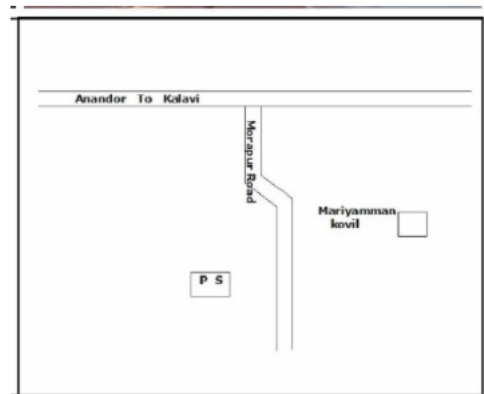

Google Map View

Polling Station Building Front View

Polling Station Front View

Cad View

Key MAP View

1 பெயர் : ஐஸ்வர்யா கணவர் பெயர் : ராமஜயம் வீட்டு எண் : 0 வயது : 23 பாலினம் : பெண் Photo is available	NLT2366128	2 பெயர் : லட்சுமியம்மாள் கணவர் பெயர் : குப்பன் வீட்டு எண் : 1 வயது : 80 பாலினம் : பெண் Photo is available	NLT1771724	3 பெயர் : அன்புமாணிக்கம் தந்தை பெயர் : குப்பன் வீட்டு எண் : 1 வயது : 61 பாலினம் : ஆண் Photo is available	JMS1425107
4 பெயர் : மாத் தந்தை பெயர் : சென்னன் வீட்டு எண் : 1 வயது : 58 பாலினம் : ஆண் Photo is available	NLT0754978	5 பெயர் : ஜோதி கணவர் பெயர் : மாத் வீட்டு எண் : 1 வயது : 50 பாலினம் : பெண் Photo is available	NLT0754986	6 பெயர் : ராஜகோகிலா கணவர் பெயர் : வரதராஜன் வீட்டு எண் : 1 வயது : 45 பாலினம் : பெண் Photo is available	NLT0654509
7 பெயர் : ராஜகுமாரி கணவர் பெயர் : மாதேஸ்வரன் வீட்டு எண் : 1 வயது : 43 பாலினம் : பெண் Photo is available	NLT0822478	8 பெயர் : அன்பரசு தந்தை பெயர் : அன்புமாணிக்கம் வீட்டு எண் : 1 வயது : 41 பாலினம் : ஆண் Photo is available	JMS1427749	9 பெயர் : கார்த்திக் தந்தை பெயர் : அன்புமாணிக்கம் வீட்டு எண் : 1 வயது : 38 பாலினம் : ஆண் Photo is available	JMS4630067
10 பெயர் : கணேசமூர்த்தி தந்தை பெயர் : அர்ச்சுனன் வீட்டு எண் : 1 வயது : 38 பாலினம் : ஆண் Photo is available	NLT0543967	11 பெயர் : வடிவேல் தந்தை பெயர் : பன்னீர்செல்வம் வீட்டு எண் : 1 வயது : 38 பாலினம் : ஆண் Photo is available	NLT0543835	12 பெயர் : சீதா கணவர் பெயர் : வெங்கடேசன் வீட்டு எண் : 1 வயது : 37 பாலினம் : பெண் Photo is available	NLT0543843
13 பெயர் : சங்கரி தந்தை பெயர் : வடிவேல் வீட்டு எண் : 1 வயது : 37 பாலினம் : பெண் Photo is available	NLT0543777	14 பெயர் : தயாநிதி தந்தை பெயர் : செல்வராஜ் வீட்டு எண் : 1 வயது : 37 பாலினம் : ஆண் Photo is available	NLT0543900	15 பெயர் : பாஸ்கர் தந்தை பெயர் : மயில் வீட்டு எண் : 1 வயது : 37 பாலினம் : ஆண் Photo is available	NLT0543983
16 பெயர் : வசந்தகுமார் தந்தை பெயர் : சக்திவேல் வீட்டு எண் : 1 வயது : 35 பாலினம் : ஆண் Photo is available	NLT0822361	17 பெயர் : பிரேம்தாஸ் தந்தை பெயர் : ராமசுந்தரம் வீட்டு எண் : 1 வயது : 35 பாலினம் : ஆண் Photo is available	NLT0543785	18 பெயர் : இளையராஜா தந்தை பெயர் : தண்டபாணி வீட்டு எண் : 1 வயது : 34 பாலினம் : ஆண் Photo is available	NLT0543793
19 பெயர் : வைதேகி கணவர் பெயர் : ஜெயசங்கர் வீட்டு எண் : 1 வயது : 34 பாலினம் : பெண் Photo is available	NLT0822197	20 பெயர் : கிருஷ்ணவேணி கணவர் பெயர் : தயாநிதி வீட்டு எண் : 1 வயது : 34 பாலினம் : பெண் Photo is available	NLT1364637	21 பெயர் : கோபி தந்தை பெயர் : வெங்கடேசன் வீட்டு எண் : 1 வயது : 32 பாலினம் : ஆண் Photo is available	NLT0543975
22 பெயர் : விஜயகுமார் தந்தை பெயர் : முருகேசன் வீட்டு எண் : 1 வயது : 32 பாலினம் : ஆண் Photo is available	NLT1162171	23 பெயர் : சோபனா தந்தை பெயர் : முருகன் வீட்டு எண் : 1 வயது : 30 பாலினம் : பெண் Photo is available	NLT1087345	24 பெயர் : பிரசாத் தந்தை பெயர் : சங்கர் வீட்டு எண் : 1 வயது : 26 பாலினம் : ஆண் Photo is available	NLT2223378
25 பெயர் : அருண்மாமார் தந்தை பெயர் : அருணாசலம் வீட்டு எண் : 1 வயது : 26 பாலினம் : ஆண் Photo is available	NLT2223352	26 பெயர் : திருமாவான்ஸ் தந்தை பெயர் : மணிவாசகம் வீட்டு எண் : 1 வயது : 25 பாலினம் : ஆண் Photo is available	NLT2223626	27 பெயர் : கலையரசி கணவர் பெயர் : முருகன் வீட்டு எண் : 1 வயது : 25 பாலினம் : பெண் Photo is available	NLT2223337
28 பெயர் : அபிஷ் தந்தை பெயர் : மூர்த்தி வீட்டு எண் : 1 வயது : 24 பாலினம் : ஆண் Photo is available	NLT2223659	29 பெயர் : ஹிட்லர் ஜெ தந்தை பெயர் : அருள் வீட்டு எண் : 1 வயது : 19 பாலினம் : ஆண் Photo is available	NLT2582294	30 பெயர் : சிம்ரா கணவர் பெயர் : வடிவேல் வீட்டு எண் : 1/89பீ வயது : 26 பாலினம் : பெண் Photo is available	NLT2296705