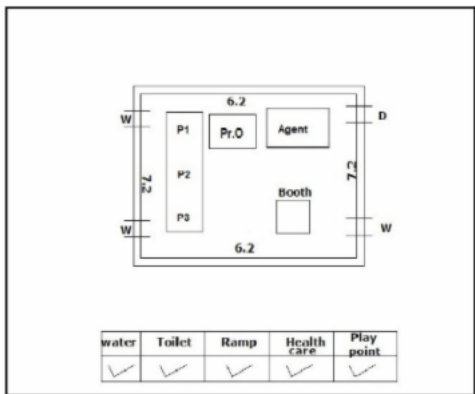

Google Map View

Polling Station Building Front View

Polling Station Front View

Cad View

Key MAP View

1 பெயர் : ஐஸ்வர்யா கணவர் பெயர் : ராமஜயம் வீட்டு எண் : 0 வயது : 23 பாலினம் : பெண் Photo is available	NLT2366128	2 பெயர் : லட்சுமியம்மாள் கணவர் பெயர் : குப்பன் வீட்டு எண் : 1 வயது : 80 பாலினம் : பெண் Photo is available	NLT1771724	3 பெயர் : அன்புமாணிக்கம் தந்தை பெயர் : குப்பன் வீட்டு எண் : 1 வயது : 61 பாலினம் : ஆண் Photo is available	JMS1425107
4 பெயர் : மாத் தந்தை பெயர் : சென்னன் வீட்டு எண் : 1 வயது : 58 பாலினம் : ஆண் Photo is available	NLT0754978	5 பெயர் : ஜோதி கணவர் பெயர் : மாத் வீட்டு எண் : 1 வயது : 50 பாலினம் : பெண் Photo is available	NLT0754986	6 பெயர் : ராஜகோகிலா கணவர் பெயர் : வரதராஜன் வீட்டு எண் : 1 வயது : 45 பாலினம் : பெண் Photo is available	NLT0654509
7 பெயர் : ராஜகுமாரி கணவர் பெயர் : மாதேஸ்வரன் வீட்டு எண் : 1 வயது : 43 பாலினம் : பெண் Photo is available	NLT0822478	8 பெயர் : அன்பரசு தந்தை பெயர் : அன்புமாணிக்கம் வீட்டு எண் : 1 வயது : 41 பாலினம் : ஆண் Photo is available	JMS1427749	9 பெயர் : கார்த்திக் தந்தை பெயர் : அன்புமாணிக்கம் வீட்டு எண் : 1 வயது : 38 பாலினம் : ஆண் Photo is available	JMS4630067
10 பெயர் : கணேசமூர்த்தி தந்தை பெயர் : அர்ச்சுனன் வீட்டு எண் : 1 வயது : 38 பாலினம் : ஆண் Photo is available	NLT0543967	11 பெயர் : வடிவேல் தந்தை பெயர் : பன்னீர்செல்வம் வீட்டு எண் : 1 வயது : 38 பாலினம் : ஆண் Photo is available	NLT0543835	12 பெயர் : சீதா கணவர் பெயர் : வெங்கடேசன் வீட்டு எண் : 1 வயது : 37 பாலினம் : பெண் Photo is available	NLT0543843
13 பெயர் : சங்கரி தந்தை பெயர் : வடிவேல் வீட்டு எண் : 1 வயது : 37 பாலினம் : பெண் Photo is available	NLT0543777	14 பெயர் : தயாநிதி தந்தை பெயர் : செல்வராஜ் வீட்டு எண் : 1 வயது : 37 பாலினம் : ஆண் Photo is available	NLT0543900	15 பெயர் : பாஸ்கர் தந்தை பெயர் : மயில் வீட்டு எண் : 1 வயது : 37 பாலினம் : ஆண் Photo is available	NLT0543983
16 பெயர் : வசந்தகுமார் தந்தை பெயர் : சக்திவேல் வீட்டு எண் : 1 வயது : 35 பாலினம் : ஆண் Photo is available	NLT0822361	17 பெயர் : பிரேம்தாஸ் தந்தை பெயர் : ராமசுந்தரம் வீட்டு எண் : 1 வயது : 35 பாலினம் : ஆண் Photo is available	NLT0543785	18 பெயர் : இளையராஜா தந்தை பெயர் : தண்டபாணி வீட்டு எண் : 1 வயது : 34 பாலினம் : ஆண் Photo is available	NLT0543793
19 பெயர் : வைதேகி கணவர் பெயர் : ஜெயசங்கர் வீட்டு எண் : 1 வயது : 34 பாலினம் : பெண் Photo is available	NLT0822197	20 பெயர் : கிருஷ்ணவேணி கணவர் பெயர் : தயாநிதி வீட்டு எண் : 1 வயது : 34 பாலினம் : பெண் Photo is available	NLT1364637	21 பெயர் : கோபி தந்தை பெயர் : வெங்கடேசன் வீட்டு எண் : 1 வயது : 32 பாலினம் : ஆண் Photo is available	NLT0543975
22 பெயர் : விஜயகுமார் தந்தை பெயர் : முருகேசன் வீட்டு எண் : 1 வயது : 32 பாலினம் : ஆண் Photo is available	NLT1162171	23 பெயர் : சோபனா தந்தை பெயர் : முருகன் வீட்டு எண் : 1 வயது : 30 பாலினம் : பெண் Photo is available	NLT1087345	24 பெயர் : பிரசாத் தந்தை பெயர் : சங்கர் வீட்டு எண் : 1 வயது : 26 பாலினம் : ஆண் Photo is available	NLT2223378
25 பெயர் : அருண்மாமார் தந்தை பெயர் : அருணாசலம் வீட்டு எண் : 1 வயது : 26 பாலினம் : ஆண் Photo is available	NLT2223352	26 பெயர் : திருமாவான்ஸ் தந்தை பெயர் : மணிவாசகம் வீட்டு எண் : 1 வயது : 25 பாலினம் : ஆண் Photo is available	NLT2223626	27 பெயர் : கலையரசி கணவர் பெயர் : முருகன் வீட்டு எண் : 1 வயது : 25 பாலினம் : பெண் Photo is available	NLT2223337
28 பெயர் : அபிஷ் தந்தை பெயர் : மூர்த்தி வீட்டு எண் : 1 வயது : 24 பாலினம் : ஆண் Photo is available	NLT2223659	29 பெயர் : ஹிட்லர் ஜெ தந்தை பெயர் : அருள் வீட்டு எண் : 1 வயது : 19 பாலினம் : ஆண் Photo is available	NLT2582294	30 பெயர் : சிம்ரா கணவர் பெயர் : வடிவேல் வீட்டு எண் : 1/89பீ வயது : 26 பாலினம் : பெண் Photo is available	NLT2296705