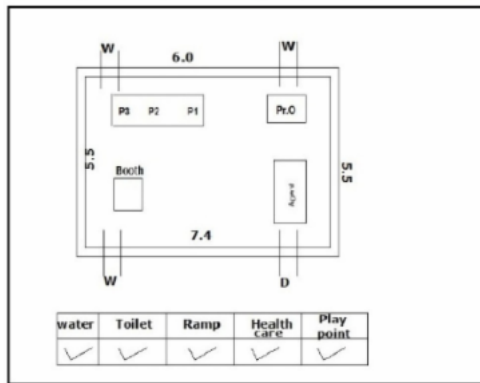

Google Map View

Polling Station Building Front View

Polling Station Front View

Cad View

Key MAP View

1 பெயர் : வஜ்ஜிரம் தந்தை பெயர் : கோவிந்தசாமி வீட்டு எண் : 1 வயது : 81 பாலினம் : ஆண் Photo is available	NLT0543892	2 பெயர் : கோவிந்தன் தந்தை பெயர் : மாரிமுத்து வீட்டு எண் : 1 வயது : 56 பாலினம் : ஆண் Photo is available	NLT0543959	3 பெயர் : சென்னம்மாள் கணவர் பெயர் : வெங்கடேசன் வீட்டு எண் : 1 வயது : 46 பாலினம் : பெண் Photo is available	NLT1256270
4 பெயர் : காளி தந்தை பெயர் : சுப்பிரமணி வீட்டு எண் : 1 வயது : 41 பாலினம் : ஆண் Photo is available	NLT0626861	5 பெயர் : வெங்கடேசன் தந்தை பெயர் : மணி வீட்டு எண் : 1 வயது : 41 பாலினம் : ஆண் Photo is available	NLT0754960	6 பெயர் : யசோதா கணவர் பெயர் : சரவணன் வீட்டு எண் : 1 வயது : 38 பாலினம் : பெண் Photo is available	NLT0821876
7 பெயர் : சுகந்தி கணவர் பெயர் : வெங்கடேசன் வீட்டு எண் : 1 வயது : 36 பாலினம் : பெண் Photo is available	NLT0754952	8 பெயர் : கோபிநாத் தந்தை பெயர் : அத்தப்பன் வீட்டு எண் : 1 வயது : 33 பாலினம் : ஆண் Photo is available	NLT0821975	9 பெயர் : பிரியா கணவர் பெயர் : பூமலை வீட்டு எண் : 1 வயது : 32 பாலினம் : பெண் Photo is available	NLT2579225
10 பெயர் : தினேஷ் தந்தை பெயர் : முருகன் வீட்டு எண் : 1 வயது : 30 பாலினம் : ஆண் Photo is available	NLT1122092	11 பெயர் : கணக்குசுபாதி தந்தை பெயர் : சாலா வீட்டு எண் : 1 வயது : 29 பாலினம் : ஆண் Photo is available	NLT1122100	12 பெயர் : நித்யா கணவர் பெயர் : ராஜா வீட்டு எண் : 1 வயது : 29 பாலினம் : பெண் Photo is available	NLT1122068
13 பெயர் : அமுதவள்ளி தந்தை பெயர் : ஆறுமுகம் வீட்டு எண் : 1 வயது : 29 பாலினம் : பெண் Photo is available	NLT1122019	14 பெயர் : பரன் தந்தை பெயர் : ராமன் வீட்டு எண் : 1 வயது : 28 பாலினம் : ஆண் Photo is available	NLT1256262	15 பெயர் : வேல்முருகன் தந்தை பெயர் : சக்திவேல் வீட்டு எண் : 1 வயது : 28 பாலினம் : ஆண் Photo is available	NLT1319110
#2 16 பெயர் : கவிப்பிரியா மாது தந்தை பெயர் : மாது வீட்டு எண் : 01 வயது : 28 பாலினம் : பெண் Photo is available	NLT2312544	17 பெயர் : யாழினி கணவர் பெயர் : கோபிநாத் வீட்டு எண் : 1 வயது : 27 பாலினம் : பெண் Photo is available	NLT2297364	18 பெயர் : தமிழரசு வெங்கடேசன் தந்தை பெயர் : தமிழரசு வெங்கடேசன் வீட்டு எண் : 1 வயது : 24 பாலினம் : ஆண் Photo is available	NLT2453280
19 பெயர் : திருமலை தந்தை பெயர் : ராமராஜ் வீட்டு எண் : 1 வயது : 23 பாலினம் : ஆண் Photo is available	NLT2251627	20 பெயர் : விவேக் தந்தை பெயர் : சென்னகிருஷ்ணன் வீட்டு எண் : 001 வயது : 21 பாலினம் : ஆண் Photo is available	NLT2419356	21 பெயர் : சும்தி கணவர் பெயர் : கந்தன் வீட்டு எண் : 2-4 வயது : 43 பாலினம் : பெண் Photo is available	NLT2210326
22 பெயர் : ரகு தந்தை பெயர் : ராமன் வீட்டு எண் : 3 வயது : 28 பாலினம் : ஆண் Photo is available	NLT1232255	23 பெயர் : மோகனா தந்தை பெயர் : முருகன் வீட்டு எண் : 3 வயது : 26 பாலினம் : பெண் Photo is available	NLT2327211	24 பெயர் : அரிகரன் தந்தை பெயர் : முருகன் வீட்டு எண் : 3 வயது : 25 பாலினம் : ஆண் Photo is available	NLT2297208
25 பெயர் : ஜீவானந்தம் தந்தை பெயர் : சண்முகம் வீட்டு எண் : 3 வயது : 24 பாலினம் : ஆண் Photo is available	NLT2419471	26 பெயர் : ஜோதிகா தந்தை பெயர் : சங்கர் வீட்டு எண் : 3/12ஏ வயது : 20 பாலினம் : பெண் Photo is available	NLT2479277	27 பெயர் : ஜோதிலட்சுமி தந்தை பெயர் : வேடியப்பன் வீட்டு எண் : 3/17 வயது : 21 பாலினம் : பெண் Photo is available	NLT2438331
28 பெயர் : சிவப்பிரகாசம் தந்தை பெயர் : வேடியப்பன் வீட்டு எண் : 3/17 வயது : 20 பாலினம் : ஆண் Photo is available	NLT2594331	29 பெயர் : கோவிந்தம்மாள் கணவர் பெயர் : முஜுசாமி வீட்டு எண் : 3-22-289 வயது : 69 பாலினம் : பெண் Photo is available	NLT0110742	30 பெயர் : சாரதா கணவர் பெயர் : ரஜினி வீட்டு எண் : 3-22B வயது : 40 பாலினம் : பெண் Photo is available	NLT0110643