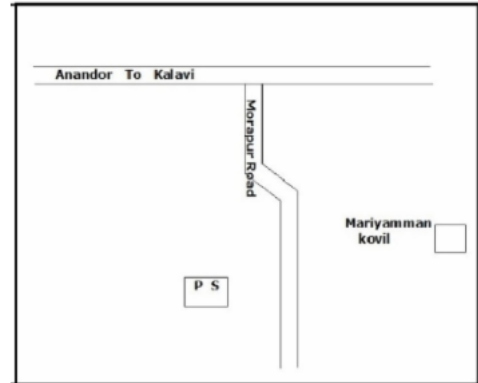

Google Map View

Polling Station Building Front View

Polling Station Front View

Cad View

Key MAP View

1 பெயர் : வஜ்ஜிரம் தந்தை பெயர் : கோவிந்தசாமி வீட்டு எண் : 1 வயது : 81 பாலினம் : ஆண் Photo is available	NLT0543892	2 பெயர் : கோவிந்தன் தந்தை பெயர் : மாரிமுத்து வீட்டு எண் : 1 வயது : 56 பாலினம் : ஆண் Photo is available	NLT0543959	3 பெயர் : சென்னம்மாள் கணவர் பெயர் : வெங்கடேசன் வீட்டு எண் : 1 வயது : 46 பாலினம் : பெண் Photo is available	NLT1256270
4 பெயர் : காளி தந்தை பெயர் : சுப்பிரமணி வீட்டு எண் : 1 வயது : 41 பாலினம் : ஆண் Photo is available	NLT0626861	5 பெயர் : வெங்கடேசன் தந்தை பெயர் : மணி வீட்டு எண் : 1 வயது : 41 பாலினம் : ஆண் Photo is available	NLT0754960	6 பெயர் : யசோதா கணவர் பெயர் : சரவணன் வீட்டு எண் : 1 வயது : 38 பாலினம் : பெண் Photo is available	NLT0821876
7 பெயர் : சுகந்தி கணவர் பெயர் : வெங்கடேசன் வீட்டு எண் : 1 வயது : 36 பாலினம் : பெண் Photo is available	NLT0754952	8 பெயர் : கோபிநாத் தந்தை பெயர் : அத்தப்பன் வீட்டு எண் : 1 வயது : 33 பாலினம் : ஆண் Photo is available	NLT0821975	9 பெயர் : பிரியா கணவர் பெயர் : பூமலை வீட்டு எண் : 1 வயது : 32 பாலினம் : பெண் Photo is available	NLT2579225
10 பெயர் : தினேஷ் தந்தை பெயர் : முருகன் வீட்டு எண் : 1 வயது : 30 பாலினம் : ஆண் Photo is available	NLT1122092	11 பெயர் : கணக்குசுபாதி தந்தை பெயர் : சாலா வீட்டு எண் : 1 வயது : 29 பாலினம் : ஆண் Photo is available	NLT1122100	12 பெயர் : நித்யா கணவர் பெயர் : ராஜா வீட்டு எண் : 1 வயது : 29 பாலினம் : பெண் Photo is available	NLT1122068
13 பெயர் : அமுதவள்ளி தந்தை பெயர் : ஆறுமுகம் வீட்டு எண் : 1 வயது : 29 பாலினம் : பெண் Photo is available	NLT1122019	14 பெயர் : பரன் தந்தை பெயர் : ராமன் வீட்டு எண் : 1 வயது : 28 பாலினம் : ஆண் Photo is available	NLT1256262	15 பெயர் : வேல்முருகன் தந்தை பெயர் : சக்திவேல் வீட்டு எண் : 1 வயது : 28 பாலினம் : ஆண் Photo is available	NLT1319110
#2 16 பெயர் : கவிப்பிரியா மாது தந்தை பெயர் : மாது வீட்டு எண் : 01 வயது : 28 பாலினம் : பெண் Photo is available	NLT2312544	17 பெயர் : யாழினி கணவர் பெயர் : கோபிநாத் வீட்டு எண் : 1 வயது : 27 பாலினம் : பெண் Photo is available	NLT2297364	18 பெயர் : தமிழரசு வெங்கடேசன் தந்தை பெயர் : தமிழரசு வெங்கடேசன் வீட்டு எண் : 1 வயது : 24 பாலினம் : ஆண் Photo is available	NLT2453280
19 பெயர் : திருமலை தந்தை பெயர் : ராமராஜ் வீட்டு எண் : 1 வயது : 23 பாலினம் : ஆண் Photo is available	NLT2251627	20 பெயர் : விவேக் தந்தை பெயர் : சென்னகிருஷ்ணன் வீட்டு எண் : 001 வயது : 21 பாலினம் : ஆண் Photo is available	NLT2419356	21 பெயர் : சும்தி கணவர் பெயர் : கந்தன் வீட்டு எண் : 2-4 வயது : 43 பாலினம் : பெண் Photo is available	NLT2210326
22 பெயர் : ரகு தந்தை பெயர் : ராமன் வீட்டு எண் : 3 வயது : 28 பாலினம் : ஆண் Photo is available	NLT1232255	23 பெயர் : மோகனா தந்தை பெயர் : முருகன் வீட்டு எண் : 3 வயது : 26 பாலினம் : பெண் Photo is available	NLT2327211	24 பெயர் : அரிகரன் தந்தை பெயர் : முருகன் வீட்டு எண் : 3 வயது : 25 பாலினம் : ஆண் Photo is available	NLT2297208
25 பெயர் : ஜீவானந்தம் தந்தை பெயர் : சண்முகம் வீட்டு எண் : 3 வயது : 24 பாலினம் : ஆண் Photo is available	NLT2419471	26 பெயர் : ஜோதிகா தந்தை பெயர் : சங்கர் வீட்டு எண் : 3/12ஏ வயது : 20 பாலினம் : பெண் Photo is available	NLT2479277	27 பெயர் : ஜோதிலட்சுமி தந்தை பெயர் : வேடியப்பன் வீட்டு எண் : 3/17 வயது : 21 பாலினம் : பெண் Photo is available	NLT2438331
28 பெயர் : சிவப்பிரகாசம் தந்தை பெயர் : வேடியப்பன் வீட்டு எண் : 3/17 வயது : 20 பாலினம் : ஆண் Photo is available	NLT2594331	29 பெயர் : கோவிந்தம்மாள் கணவர் பெயர் : முஜுசாமி வீட்டு எண் : 3-22-289 வயது : 69 பாலினம் : பெண் Photo is available	NLT0110742	30 பெயர் : சாரதா கணவர் பெயர் : ரஜினி வீட்டு எண் : 3-22B வயது : 40 பாலினம் : பெண் Photo is available	NLT0110643