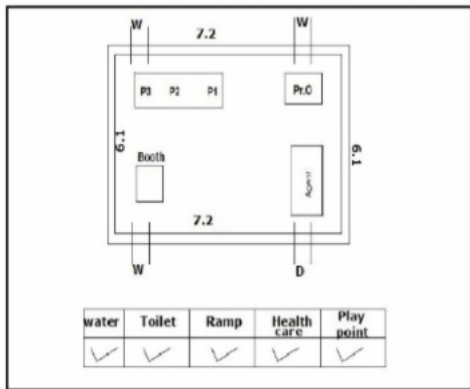

Google Map View

Polling Station Building Front View

Polling Station Front View

Cad View

Key MAP View

சட்டமன்றத் தொகுதியின் எண் மற்றும் பெயர் : 51-ஊத்தங்கரை
பிரிவு எண் மற்றும் பெயர் 1-வீரணகுப்பம் (வ.கி) மற்றும் (ஊ), வார்டு 2 வேலம்பட்டி புதூர்