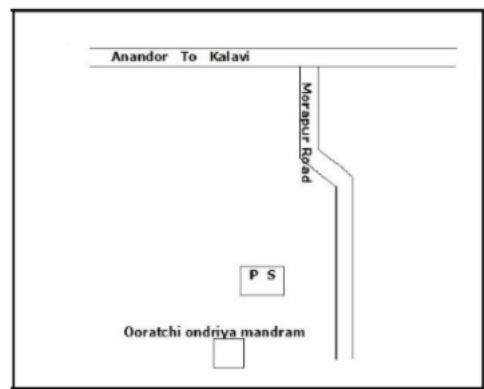

Google Map View

Polling Station Building Front View

Polling Station Front View

Cad View

Key MAP View

சட்டமன்றத் தொகுதியின் எண் மற்றும் பெயர் : 51-ஊத்தங்கரை
பிரிவு எண் மற்றும் பெயர் 1-வீரணகுப்பம் (வ.கி) மற்றும் (ஊ), வார்டு 2 வேலம்பட்டி புதூர்