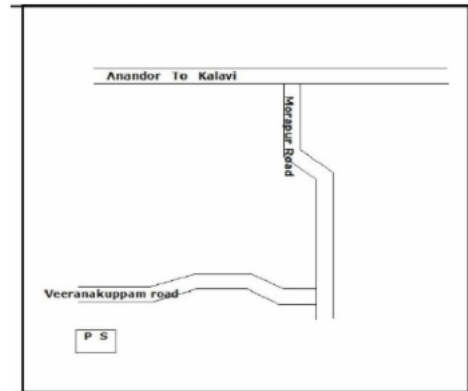

Cad View

Key MAP View