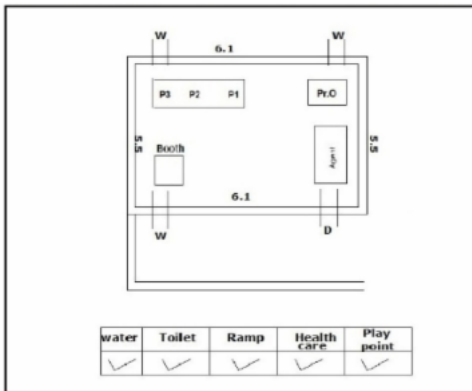

Google Map View

Polling Station Building Front View

Polling Station Front View

Cad View

Key MAP View

1 பெயர் : வேடி தந்தை பெயர்: கிருஷ்ணன் வீட்டு எண் : 0 வயது : 49 பாலினம் : ஆண் Photo is available	NLT2378008	2 பெயர் : செந்தாமரை கணவர் பெயர்: வேடி வீட்டு எண் : 0 வயது : 39 பாலினம் : பெண் Photo is available	NLT2378016	3 பெயர் : பூங்காவனம் தந்தை பெயர்: கண்ணியா வீட்டு எண் : 1 வயது : 60 பாலினம் : ஆண் Photo is available	NLT1680263
4 பெயர் : பழனிமாமாள் கணவர் பெயர்: பூங்காவனம் வீட்டு எண் : 1 வயது : 56 பாலினம் : பெண் Photo is available	NLT1680271	5 பெயர் : பூவிழிராஜா தந்தை பெயர்: பூங்காவனம் வீட்டு எண் : 1 வயது : 37 பாலினம் : ஆண் Photo is available	NLT0755363	6 பெயர் : வினோ தந்தை பெயர்: பூங்காவனம் வீட்டு எண் : 1 வயது : 35 பாலினம் : பெண் Photo is available	NLT0755355
7 பெயர் : ஜெயபுத் கணவர் பெயர்: மணிரத்தினம் வீட்டு எண் : 1 வயது : 32 பாலினம் : பெண் Photo is available	NLT1021401	8 பெயர் : வைதீஸ்வரி கணவர் பெயர்: காமராஜ் வீட்டு எண் : 1 வயது : 29 பாலினம் : பெண் Photo is available	NLT1021369	9 பெயர் : கௌதம் தந்தை பெயர்: கண்ணதாசன் வீட்டு எண் : 1 வயது : 28 பாலினம் : ஆண் Photo is available	NLT1232388
10 பெயர் : பிரியா கணவர் பெயர்: சின்னசாமி வீட்டு எண் : 1 வயது : 24 பாலினம் : பெண் Photo is available	NLT2492932	11 பெயர் : ஸ்ரீ லோகா கு தந்தை பெயர்: குமார் வீட்டு எண் : 01 வயது : 20 பாலினம் : பெண் Photo is available	NLT2527554	12 பெயர் : பி அன்புசெல்வி தந்தை பெயர்: பன்னீர் வீட்டு எண் : 01 வயது : 19 பாலினம் : பெண் Photo is available	NLT2547586
13 பெயர் : லெனின் தந்தை பெயர்: சின்னராசு வீட்டு எண் : 1/11டி வயது : 50 பாலினம் : ஆண் Photo is available	UYR0090233	14 பெயர் : புனிதா கணவர் பெயர்: லெனின் வீட்டு எண் : 1/11டி வயது : 44 பாலினம் : பெண் Photo is available	UYR0090217	15 பெயர் : ரஞ்சித் குமார் தந்தை பெயர்: லெனின் வீட்டு எண் : 1/11D வயது : 25 பாலினம் : ஆண் Photo is available	NLT2426583
16 பெயர் : கோகுலகிருஷ்ணன் கோகுலகிருஷ்ணன் தந்தை பெயர்: லெனின் வீட்டு எண் : 1/11டி வயது : 21 பாலினம் : ஆண் Photo is available	NLT2428480	17 பெயர் : முருகேசன் தந்தை பெயர்: துரைசாமி வீட்டு எண் : 1-20 வயது : 59 பாலினம் : ஆண் Photo is available	JMS2594679	18 பெயர் : தமிழரசி கணவர் பெயர்: முருகேசன் வீட்டு எண் : 1-20 வயது : 54 பாலினம் : பெண் Photo is available	JMS3380979
19 பெயர் : சம்பத் தந்தை பெயர்: தர்மலிங்கம் வீட்டு எண் : 1-38 வயது : 48 பாலினம் : ஆண் Photo is available	NLT1680289	20 பெயர் : அன்பரசி கணவர் பெயர்: சம்பத் வீட்டு எண் : 1-38 வயது : 44 பாலினம் : பெண் Photo is available	JMS2592186	21 பெயர் : சின்னழகி கணவர் பெயர்: கோபால் வீட்டு எண் : 1-39 வயது : 45 பாலினம் : பெண் Photo is available	NLT1680297
22 பெயர் : முத்து தந்தை பெயர்: கோபால் வீட்டு எண் : 1-39 வயது : 39 பாலினம் : ஆண் Photo is available	NLT0654988	23 பெயர் : சுவதி கணவர் பெயர்: முருகேசன் வீட்டு எண் : 1-40 வயது : 45 பாலினம் : பெண் Photo is available	JMS2592939	24 பெயர் : கலையரசன் தந்தை பெயர்: கண்ணையன் வீட்டு எண் : 1-60 வயது : 33 பாலினம் : ஆண் Photo is available	NLT0706937
25 பெயர் : அழகிரி தந்தை பெயர்: சின்னகண்ணு வீட்டு எண் : 1/69 வயது : 47 பாலினம் : ஆண் Photo is available	NLT2426484	26 பெயர் : அகல்லயா தந்தை பெயர்: அழகிரி வீட்டு எண் : 1/69 வயது : 22 பாலினம் : பெண் Photo is available	NLT2565547	27 பெயர் : ஆதிமூலம் தந்தை பெயர்: சடையன் வீட்டு எண் : 1-72 வயது : 58 பாலினம் : ஆண் Photo is available	NLT1680305
28 பெயர் : பூங்கொடி கணவர் பெயர்: ஆதிமூலம் வீட்டு எண் : 1-72 வயது : 57 பாலினம் : பெண் Photo is available	NLT1680313	29 பெயர் : செ அழகிரி தந்தை பெயர்: சென்னகேசவன் வீட்டு எண் : 1A வயது : 51 பாலினம் : ஆண் Photo is available	JMS3338282	30 பெயர் : சுகந்தி கணவர் பெயர்: அழகிரி வீட்டு எண் : 1A வயது : 46 பாலினம் : பெண் Photo is available	JMS3338290