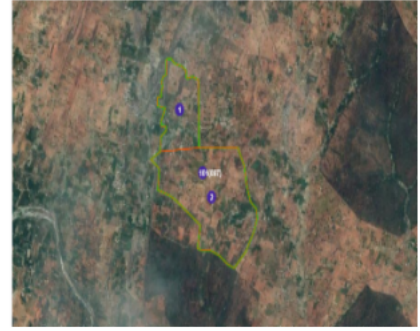

3. வாக்குச் சாவடியின் விவரங்கள்

<p>வாக்குச் சாவடியின் எண் மற்றும் பெயர் :</p> <p>113 - அரசு உயர்நிலைபள்ளி, சந்திரப்பட்டி, 635304, மேற்கு பார்த்த தாரசு கட்டிடம் தெற்கு பகுதி.</p> <p>வாக்குச் சாவடியின் முகவரி :</p> <p>ஊராட்சி ஒன்றிய துவக்கப்பள்ளி சந்திரப்பட்டி, 635304,</p>	<p>வாக்குச் சாவடியின் வகைப்பாடு (ஆண்/பெண்/பொது)</p>	<p>பொது</p>
	<p>துணை வாக்குச் சாவடிகளின் எண்ணிக்கை :</p>	<p>0</p>

4. வாக்காளர்களின் எண்ணிக்கை

தொடங்கும் வரிசை எண்	முடியும் வரிசை எண்.	நிகர வாக்காளர்களின் எண்ணிக்கை			
		ஆண்	பெண்	மூன்றாம் பாலினம்	மொத்தம்
1	541	267	274	0	541

கையொப்பம்

Nazri Naksha

Google Map View

Polling Station Building Front View