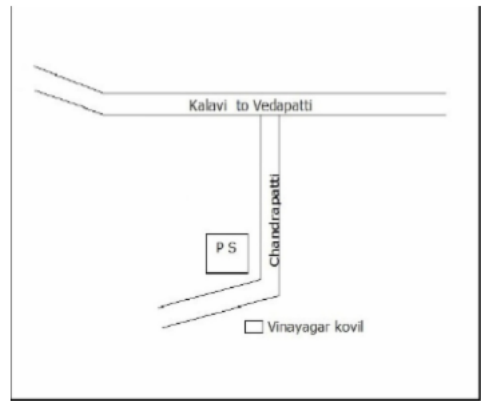

Key MAP View