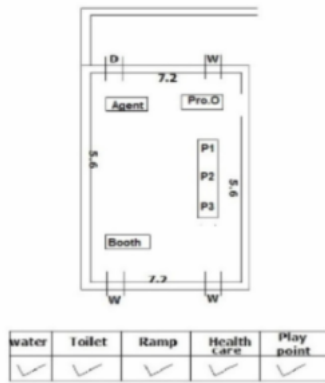

Google Map View

Polling Station Building Front View

Polling Station Front View

Cad View

Key MAP View

சட்டமன்றத் தொகுதியின் எண் மற்றும் பெயர் : 51-ஊத்தங்கரை  
பிரிவு எண் மற்றும் பெயர் 1-சந்திரப்பட்டி (வ.கி) மற்றும் (ஊ), வார்டு 3 வேடப்பட்டி மேற்கு