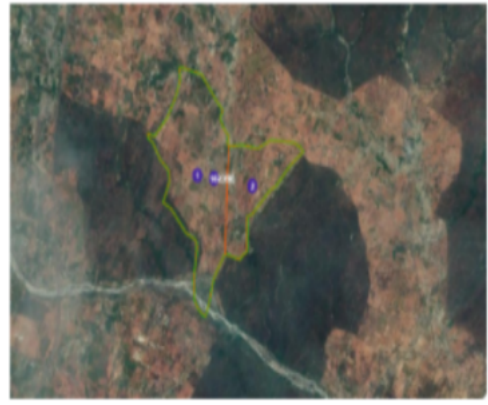

Google Map View

Polling Station Building Front View

Polling Station Front View

Cad View

Key MAP View

சட்டமன்றத் தொகுதியின் எண் மற்றும் பெயர் : 51-ஊத்தங்கரை  
பிரிவு எண் மற்றும் பெயர் 1-சந்திரப்பட்டி (வ.கி) மற்றும் (ஊ), வார்டு 3 வேடப்பட்டி மேற்கு