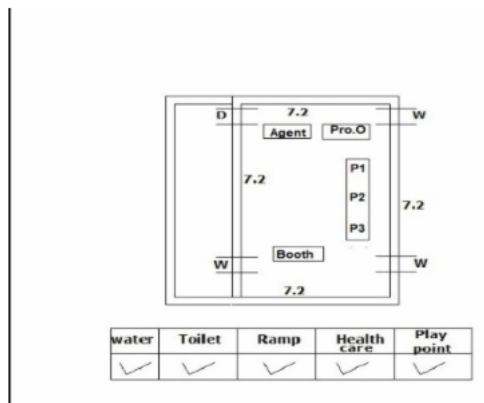

Cad View

Key MAP View