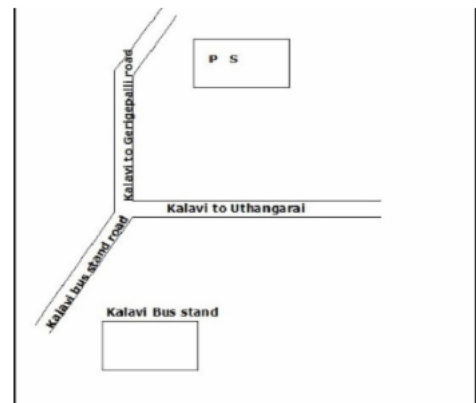

3. வாக்குச் சாவடியின் விவரங்கள்

<p>வாக்குச் சாவடியின் எண் மற்றும் பெயர் :</p> <p>116 - அரசு ஆண்கள் மேல்நிலைப்பள்ளி, கல்லாவி - 635304, மேற்கு பார்த்த கிழக்கு பக்கம் தாரசு கட்டிடம் அறை எண்.8</p> <p>வாக்குச் சாவடியின் முகவரி :</p> <p>அரசு ஆண்கள் மேல்நிலைப்பள்ளி, கல்லாவி -, 635304</p>	<p>வாக்குச் சாவடியின் வகைப்பாடு (ஆண்/பெண்/பொது)</p>	<p>பொது</p>
	<p>துணை வாக்குச் சாவடிகளின் எண்ணிக்கை :</p>	<p>0</p>

Google Map View

Polling Station Building Front View

Polling Station Front View

Cad View

Key MAP View

சட்டமன்றத் தொகுதியின் எண் மற்றும் பெயர் : 51-ஊத்தங்கரை
பிரிவு எண் மற்றும் பெயர் 1-பனமரத்துப்பட்டி (வ.கி),கல்லாவி (ஊ), வார்டு 1 உடையார் தெரு