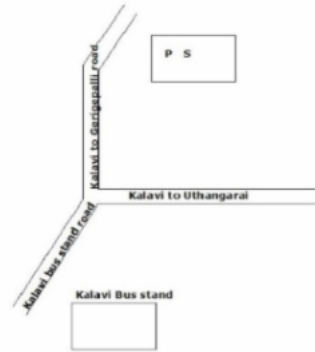

Key MAP View