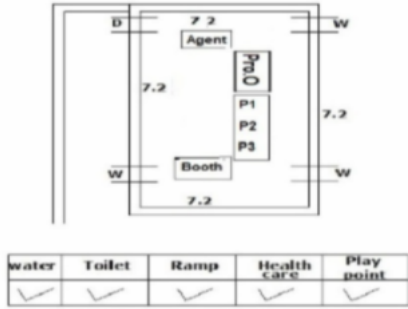

Google Map View

Polling Station Building Front View

Polling Station Front View

Cad View

Key MAP View

1 பெயர் : லட்சுமி கணவர் பெயர் : கார்த்திக் வீட்டு எண் : 4-120-NA வயது : 37 பாலினம் : பெண் Photo is available	NLT0546481	2 பெயர் : சின்னதாய் கணவர் பெயர் : சுந்தரம் வீட்டு எண் : 4-121 வயது : 64 பாலினம் : பெண் Photo is available	JMS3734274	3 பெயர் : கோவிந்தராஜி தந்தை பெயர் : சுந்தரம் வீட்டு எண் : 4-121 வயது : 44 பாலினம் : ஆண் Photo is available	JMS3954526
4 பெயர் : கிருஷ்ணமூர்த்தி தந்தை பெயர் : ராமசாமி வீட்டு எண் : 4-123 வயது : 59 பாலினம் : ஆண் Photo is available	NLT0755967	5 பெயர் : மணி தந்தை பெயர் : பெருமாள் வீட்டு எண் : 4-123 வயது : 28 பாலினம் : ஆண் Photo is available	NLT1256668	6 பெயர் : காந்தம்மாள் கணவர் பெயர் : பெருமாள் வீட்டு எண் : 4-123A வயது : 52 பாலினம் : பெண் Photo is available	NLT0036939
7 பெயர் : தவமணி தந்தை பெயர் : பெருமாள் வீட்டு எண் : 4-123A வயது : 38 பாலினம் : பெண் Photo is available	NLT0036921	8 பெயர் : சுவாமி கணவர் பெயர் : வேடியப்பன் வீட்டு எண் : 4-123B வயது : 45 பாலினம் : பெண் Photo is available	NLT2210391	9 பெயர் : ஜெயசக்தி தந்தை பெயர் : குடியப்பன் வீட்டு எண் : 4-124 வயது : 32 பாலினம் : ஆண் Photo is available	NLT0824953
10 பெயர் : சுரேஷ் தந்தை பெயர் : தேவராஜி வீட்டு எண் : 4-124-NA வயது : 35 பாலினம் : ஆண் Photo is available	NLT0546523	11 பெயர் : குமரேசன் தந்தை பெயர் : ராஜி வீட்டு எண் : 4-126 வயது : 53 பாலினம் : ஆண் Photo is available	NLT1725258	12 பெயர் : மனோகரி கணவர் பெயர் : குமேரசன் வீட்டு எண் : 4-126 வயது : 38 பாலினம் : பெண் Photo is available	NLT1725266
13 பெயர் : சென்னப்பன் தந்தை பெயர் : குமரேசன் வீட்டு எண் : 4/126 வயது : 36 பாலினம் : ஆண் Photo is available	NLT1427046	14 பெயர் : ஜெயவேல் தந்தை பெயர் : குடியப்பன் வீட்டு எண் : 4-126NA வயது : 35 பாலினம் : ஆண் Photo is available	NLT0546515	15 பெயர் : முருகன் தந்தை பெயர் : கணபதி வீட்டு எண் : 4-127 வயது : 52 பாலினம் : ஆண் Photo is available	NLT2210359
16 பெயர் : மாகலட்சுமி கணவர் பெயர் : பெருமாள் வீட்டு எண் : 4-127 வயது : 38 பாலினம் : பெண் Photo is available	NLT0036947	17 பெயர் : மகேந்திரன் தந்தை பெயர் : மாணிக்கம் வீட்டு எண் : 4-127A வயது : 49 பாலினம் : ஆண் Photo is available	JMS3734282	18 பெயர் : சிவன் தந்தை பெயர் : வேடியப்பன் வீட்டு எண் : 4-127B வயது : 32 பாலினம் : ஆண் Photo is available	NLT1123173
19 பெயர் : விஜயா கணவர் பெயர் : பச்சையப்பன் வீட்டு எண் : 4-128A வயது : 53 பாலினம் : பெண் Photo is available	NLT0927103	20 பெயர் : மாரியப்பன் தந்தை பெயர் : ராஜி வீட்டு எண் : 4-129 வயது : 53 பாலினம் : ஆண் Photo is available	NLT0037499	21 பெயர் : பச்சையம்மாள் கணவர் பெயர் : மாரியப்பன் வீட்டு எண் : 4/129 வயது : 45 பாலினம் : பெண் Photo is available	NLT2420107
22 பெயர் : ரகு தந்தை பெயர் : ரவி வீட்டு எண் : 4/129 வயது : 31 பாலினம் : ஆண் Photo is available	NLT2539179	23 பெயர் : நாராயணன் தந்தை பெயர் : பெருமாள் வீட்டு எண் : 4-130 வயது : 70 பாலினம் : ஆண் Photo is available	NLT1721224	24 பெயர் : மல்லிகா கணவர் பெயர் : நாராயணன் வீட்டு எண் : 4-130 வயது : 64 பாலினம் : பெண் Photo is available	NLT1721232
25 பெயர் : மகேந்திரன் தந்தை பெயர் : வேடியப்பன் வீட்டு எண் : 4-130 வயது : 45 பாலினம் : ஆண் Photo is available	NLT0927061	26 பெயர் : மகேந்திரன் தந்தை பெயர் : வேடியப்பன் வீட்டு எண் : 4-130 வயது : 44 பாலினம் : ஆண் Photo is available	NLT0037069	27 பெயர் : குமார் தந்தை பெயர் : சுப்பிரமணி வீட்டு எண் : 4-131 வயது : 39 பாலினம் : ஆண் Photo is available	NLT0824912
28 பெயர் : செல்லம்மாள் கணவர் பெயர் : பொன்னுசாமி வீட்டு எண் : 4/136 வயது : 38 பாலினம் : பெண் Photo is available	NLT1390533	29 பெயர் : தங்கராஜ் தந்தை பெயர் : முத்தான் வீட்டு எண் : 4-137 வயது : 38 பாலினம் : ஆண் Photo is available	NLT0036970	30 பெயர் : முத்தன் தந்தை பெயர் : கண்ணு வீட்டு எண் : 4-137A வயது : 54 பாலினம் : ஆண் Photo is available	JMS2557825