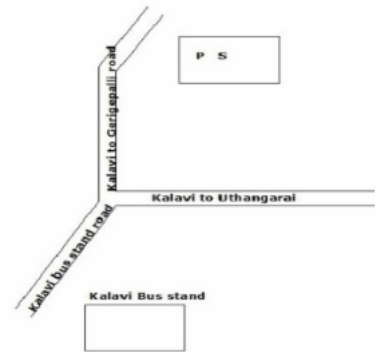

Key MAP View