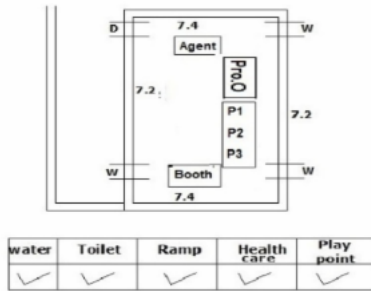

Google Map View

Polling Station Building Front View

Polling Station Front View

Cad View

Key MAP View

1 பெயர் : திவ்யாதர்ஷீநி கெ தந்தை பெயர்: குமார் என் வீட்டு எண் : 0 வயது : 21 பாலினம் : பெண்	NLT2462950 Photo is available	2 பெயர் : கௌசல்யா தந்தை பெயர்: மாதையன் வீட்டு எண் : 1 வயது : 30 பாலினம் : பெண்	NLT1022805 Photo is available	3 பெயர் : பவித்ரா கணவர் பெயர்: சதீஷ்குமார் வீட்டு எண் : 1 வயது : 25 பாலினம் : பெண்	NLT2316420 Photo is available
4 பெயர் : பவித்ரா கு தந்தை பெயர்: குமார் வீட்டு எண் : 1 வயது : 20 பாலினம் : பெண்	NLT2540144 Photo is available	5 பெயர் : பூபதி கணவர் பெயர்: அய்யாக்கண்ணு வீட்டு எண் : 1-1 வயது : 64 பாலினம் : பெண்	NLT1729615 Photo is available	6 பெயர் : சாந்தி கணவர் பெயர்: குணசேகரன் வீட்டு எண் : 1-2 வயது : 56 பாலினம் : பெண்	NLT1729631 Photo is available
7 பெயர் : ஜோதி கணவர் பெயர்: சுந்தரராஜன் வீட்டு எண் : 1-8 வயது : 54 பாலினம் : பெண்	NLT1729664 Photo is available	8 பெயர் : சித்ரா கணவர் பெயர்: கணேசன் வீட்டு எண் : 1-8A வயது : 50 பாலினம் : பெண்	JMS3954633 Photo is available	9 பெயர் : கோபால் தந்தை பெயர்: முத்துசாமி வீட்டு எண் : 1-9A வயது : 66 பாலினம் : ஆண்	JMS3734597 Photo is available
10 பெயர் : நித்திஷா தந்தை பெயர்: பாலமுருகன் வீட்டு எண் : 1/13A வயது : 26 பாலினம் : பெண்	NLT1390731 Photo is available	11 பெயர் : செவ்வந்தி கணவர் பெயர்: ஜெயவேல் வீட்டு எண் : 1-15 வயது : 63 பாலினம் : பெண்	NLT1729698 Photo is available	12 பெயர் : பாரதி கணவர் பெயர்: ராமசாமி வீட்டு எண் : 1-17 வயது : 61 பாலினம் : பெண்	NLT1729706 Photo is available
13 பெயர் : பௌசியாதாஜ் ரபி தந்தை பெயர்: ரபி வீட்டு எண் : 1/22பி வயது : 22 பாலினம் : பெண்	NLT2489755 Photo is available	#2 14 பெயர் : வடிவாம்பாள் கணவர் பெயர்: செல்வராஜ் வீட்டு எண் : 1/39 வயது : 53 பாலினம் : பெண்	NLT1729714 Photo is available	15 பெயர் : நந்தினி எஸ் கணவர் பெயர்: விக்னேஷ் எஸ் வீட்டு எண் : 1/41 வயது : 29 பாலினம் : பெண்	NLT2448496 Photo is available
16 பெயர் : சந்தோஷ் குமார் தந்தை பெயர்: செளந்தரராஜன் வீட்டு எண் : 1-55H1 வயது : 29 பாலினம் : ஆண்	NLT1193861 Photo is available	17 பெயர் : சத்யா கணவர் பெயர்: நரேந்திராவ் வீட்டு எண் : 1/58 வயது : 39 பாலினம் : பெண்	NLT2200798 Photo is available	18 பெயர் : நரேந்திராவ் தந்தை பெயர்: ஞானசேகராவ் வீட்டு எண் : 1/58 வயது : 39 பாலினம் : ஆண்	NLT2200780 Photo is available
19 பெயர் : சுமதி கணவர் பெயர்: ஹரிகரன் வீட்டு எண் : 1-68A வயது : 46 பாலினம் : பெண்	JMS4620357 Photo is available	20 பெயர் : கிருஷ்ணன் தந்தை பெயர்: சுப்பிரமணி வீட்டு எண் : 1-76 வயது : 43 பாலினம் : ஆண்	JMS1551522 Photo is available	21 பெயர் : சபரி தந்தை பெயர்: திருமலை வீட்டு எண் : 1-80 வயது : 28 பாலினம் : ஆண்	NLT1193721 Photo is available
22 பெயர் : வெங்கடேசன் தந்தை பெயர்: துரைசாமி வீட்டு எண் : 1/82 வயது : 41 பாலினம் : ஆண்	JMS2568160 Photo is available	23 பெயர் : தேவராஜன் தந்தை பெயர்: வெங்கடேசன் வீட்டு எண் : 1-90 வயது : 59 பாலினம் : ஆண்	NLT1729755 Photo is available	24 பெயர் : சுதா தந்தை பெயர்: நடேசன் வீட்டு எண் : 1-90 வயது : 43 பாலினம் : பெண்	JMS3734605 Photo is available
25 பெயர் : சுப்பரமணியன் தந்தை பெயர்: வெங்கடசலம் வீட்டு எண் : 1-93 வயது : 76 பாலினம் : ஆண்	JMS2567493 Photo is available	26 பெயர் : பேபி கணவர் பெயர்: சுப்பரமணியன் வீட்டு எண் : 1-93 வயது : 64 பாலினம் : பெண்	JMS2567519 Photo is available	27 பெயர் : பாரத் தந்தை பெயர்: சுப்பரமணியன் வீட்டு எண் : 1-93 வயது : 50 பாலினம் : ஆண்	JMS2567741 Photo is available
28 பெயர் : சுதாகர் தந்தை பெயர்: சுப்பரமணியன் வீட்டு எண் : 1-93 வயது : 43 பாலினம் : ஆண்	JMS2567485 Photo is available	29 பெயர் : ரமேஷ் தந்தை பெயர்: ஆறுமுகம் வீட்டு எண் : 1-100 வயது : 52 பாலினம் : ஆண்	NLT1729763 Photo is available	30 பெயர் : விக்ரம் கே ஏ தந்தை பெயர்: ஆறுமுகம் ஜெ வீட்டு எண் : 1/103 வயது : 20 பாலினம் : ஆண்	NLT2476091 Photo is available