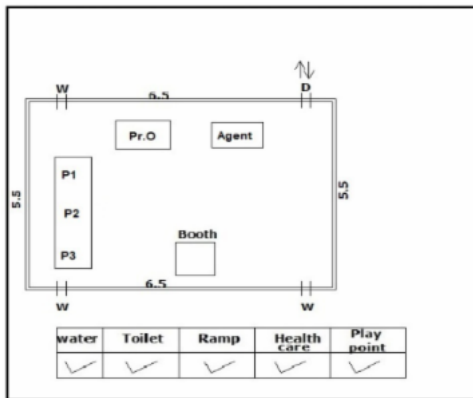

Google Map View

Polling Station Building Front View

Polling Station Front View

Cad View

Key MAP View

சட்டமன்றத் தொகுதியின் எண் மற்றும் பெயர் : 51-ஊத்தங்கரை
பிரிவு எண் மற்றும் பெயர் 1-நாகம்பட்டி (வ.கி) மற்றும் (ஊ), பள்ளத்தூர் வார்டு 1