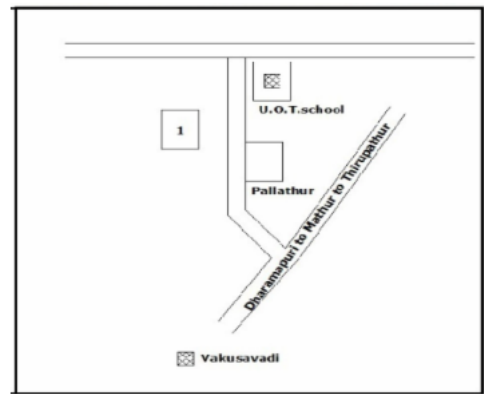

Google Map View

Polling Station Building Front View

Polling Station Front View

Cad View

Key MAP View

சட்டமன்றத் தொகுதியின் எண் மற்றும் பெயர் : 51-ஊத்தங்கரை
பிரிவு எண் மற்றும் பெயர் 1-நாகம்பட்டி (வ.கி) மற்றும் (ஊ), பள்ளத்தூர் வார்டு 1