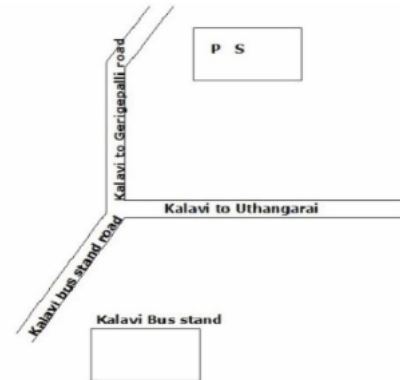

Key MAP View