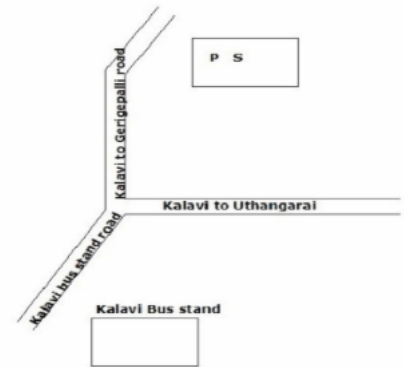

Key MAP View