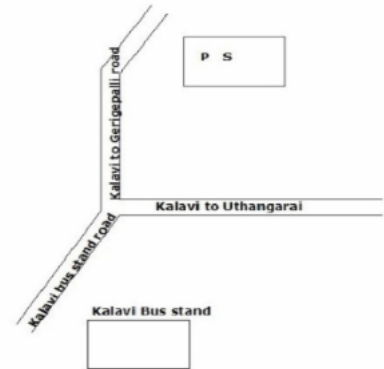

Key MAP View