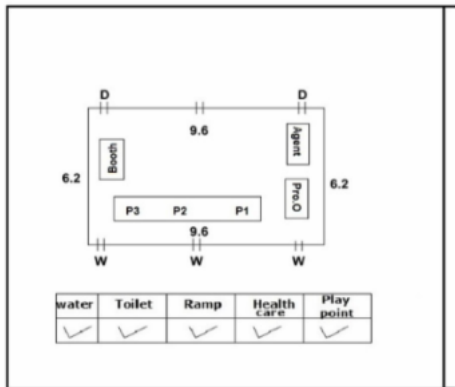

Google Map View

Polling Station Building Front View

Polling Station Front View

Cad View

Key MAP View

1 பெயர் : சத்யப்ரியா கணவர் பெயர்: மணிகண்டன் வீட்டு எண் : 0 வயது : 34 பாலினம் : பெண் Photo is available	NLT2340388	2 பெயர் : ஜோதிலட்சுமி கணவர் பெயர்: பூவரசன் வீட்டு எண் : 0 வயது : 28 பாலினம் : பெண் Photo is available	NLT2340370	3 பெயர் : லைலா கணவர் பெயர்: அண்ணாமலை வீட்டு எண் : 0 வயது : 23 பாலினம் : பெண் Photo is available	NLT2359719
4 பெயர் : தனுஷ் தந்தை பெயர்: சேகர் வீட்டு எண் : 0 வயது : 22 பாலினம் : ஆண் Photo is available	NLT2359693	5 பெயர் : பொன்னன் தந்தை பெயர்: பொன்னுசாமி வீட்டு எண் : 1 வயது : 66 பாலினம் : ஆண் Photo is available	NLT1679901	6 பெயர் : அம்பிகா கணவர் பெயர்: பொன்னன் வீட்டு எண் : 1 வயது : 62 பாலினம் : பெண் Photo is available	NLT1679919
7 பெயர் : முருகேசன் தந்தை பெயர்: லட்சுமிநாராயணன் வீட்டு எண் : 01 வயது : 50 பாலினம் : ஆண் Photo is available	NLT1408830	8 பெயர் : ஆறுமுகம் தந்தை பெயர்: பச்சையப்பன் வீட்டு எண் : 01 வயது : 48 பாலினம் : ஆண் Photo is available	GMV2094449	9 பெயர் : நாச்சியப்பன் தந்தை பெயர்: சின்னத்தம்பி வீட்டு எண் : 1 வயது : 45 பாலினம் : ஆண் Photo is available	NLT1338417
10 பெயர் : இராதாகிருஷ்ணன் தந்தை பெயர்: பொன்னுகவுண்டர் வீட்டு எண் : 1 வயது : 44 பாலினம் : ஆண் Photo is available	KMC1240258	11 பெயர் : ஜானகிராமன் தந்தை பெயர்: பொன்னன் வீட்டு எண் : 1 வயது : 43 பாலினம் : ஆண் Photo is available	KMC2718914	12 பெயர் : நவநீதம் கணவர் பெயர்: ஆறுமுகம் வீட்டு எண் : 01 வயது : 42 பாலினம் : பெண் Photo is available	GMV2100923
13 பெயர் : மலர் கணவர் பெயர்: நாச்சியப்பன் வீட்டு எண் : 1 வயது : 37 பாலினம் : பெண் Photo is available	NLT1338425	14 பெயர் : மணிமேகலை கணவர் பெயர்: நெடுஞ்செழியன் வீட்டு எண் : 1 வயது : 37 பாலினம் : பெண் Photo is available	NLT2215143	15 பெயர் : சத்யா கணவர் பெயர்: விஜயகுமார் வீட்டு எண் : 1 வயது : 34 பாலினம் : பெண் Photo is available	NLT0548420
16 பெயர் : ரேகா கணவர் பெயர்: சீனிவாசன் வீட்டு எண் : 1 வயது : 30 பாலினம் : பெண் Photo is available	NLT1391911	17 பெயர் : சத்யா தந்தை பெயர்: கோவிந்தன் வீட்டு எண் : 1 வயது : 29 பாலினம் : பெண் Photo is available	NLT1338391	18 பெயர் : தவமணி தந்தை பெயர்: கோவிந்தன் வீட்டு எண் : 1 வயது : 27 பாலினம் : ஆண் Photo is available	NLT1338383
19 பெயர் : ஆ கோமதி தந்தை பெயர்: ஆறுமுகம் வீட்டு எண் : 01 வயது : 23 பாலினம் : பெண் Photo is available	NLT2523132	20 பெயர் : மோனிஷா தந்தை பெயர்: பெருமாள் வீட்டு எண் : 1 வயது : 22 பாலினம் : பெண் Photo is available	NLT2345429	21 பெயர் : சதீஷ்குமார் தந்தை பெயர்: நாச்சியப்பன் வீட்டு எண் : 1 வயது : 21 பாலினம் : ஆண் Photo is available	NLT2406411
22 பெயர் : அபிநயா தாயின் பெயர்: நவநீதம் வீட்டு எண் : 01 வயது : 21 பாலினம் : பெண் Photo is available	IYE2317949	23 பெயர் : பரத்வராஜ் தந்தை பெயர்: முருகேஷன் வீட்டு எண் : 01 வயது : 19 பாலினம் : ஆண் Photo is available	NLT2567741	24 பெயர் : அறிவுழகன் தந்தை பெயர்: சேட்டு வீட்டு எண் : 1B வயது : 36 பாலினம் : ஆண் Photo is available	NLT0756973
25 பெயர் : சந்தியா தந்தை பெயர்: ராதாகிருஷ்ணன் வீட்டு எண் : 1/ஓப்லிநாயக்கம்பட்டி வயது : 20 பாலினம் : பெண் Photo is available	NLT2533065	26 பெயர் : ராமர் தந்தை பெயர்: பொன்னுசாமி வீட்டு எண் : 2 வயது : 74 பாலினம் : ஆண் Photo is available	NLT1679927	27 பெயர் : சின்னதாய் கணவர் பெயர்: ராமர் வீட்டு எண் : 2 வயது : 64 பாலினம் : பெண் Photo is available	NLT1679935
28 பெயர் : பழனி தந்தை பெயர்: கோபால் வீட்டு எண் : 2 வயது : 52 பாலினம் : ஆண் Photo is available	NLT0827949	29 பெயர் : சுகுணா கணவர் பெயர்: பெருமாள் வீட்டு எண் : 2 வயது : 43 பாலினம் : பெண் Photo is available	KMC2722502	30 பெயர் : சிவசக்தி கணவர் பெயர்: பழனி வீட்டு எண் : 2 வயது : 41 பாலினம் : பெண் Photo is available	NLT0827956