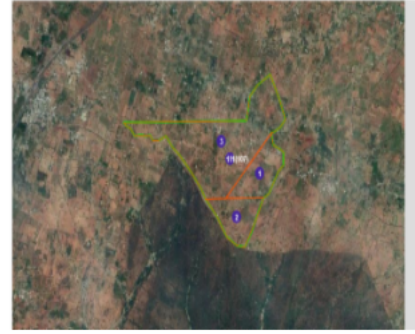

Google Map View