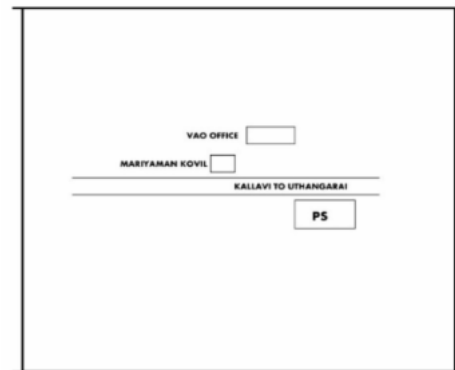

Google Map View

Polling Station Building Front View

Polling Station Front View

Cad View

Key MAP View

1 பெயர் : சத்யப்ரியா கணவர் பெயர்: மணிகண்டன் வீட்டு எண் : 0 வயது : 34 பாலினம் : பெண் Photo is available	NLT2340388	2 பெயர் : ஜோதிலட்சுமி கணவர் பெயர்: பூவரசன் வீட்டு எண் : 0 வயது : 28 பாலினம் : பெண் Photo is available	NLT2340370	3 பெயர் : லைலா கணவர் பெயர்: அண்ணாமலை வீட்டு எண் : 0 வயது : 23 பாலினம் : பெண் Photo is available	NLT2359719
4 பெயர் : தனுஷ் தந்தை பெயர்: சேகர் வீட்டு எண் : 0 வயது : 22 பாலினம் : ஆண் Photo is available	NLT2359693	5 பெயர் : பொன்னன் தந்தை பெயர்: பொன்னுசாமி வீட்டு எண் : 1 வயது : 66 பாலினம் : ஆண் Photo is available	NLT1679901	6 பெயர் : அம்பிகா கணவர் பெயர்: பொன்னன் வீட்டு எண் : 1 வயது : 62 பாலினம் : பெண் Photo is available	NLT1679919
7 பெயர் : முருகேசன் தந்தை பெயர்: லட்சுமிநாராயணன் வீட்டு எண் : 01 வயது : 50 பாலினம் : ஆண் Photo is available	NLT1408830	8 பெயர் : ஆறுமுகம் தந்தை பெயர்: பச்சையப்பன் வீட்டு எண் : 01 வயது : 48 பாலினம் : ஆண் Photo is available	GMV2094449	9 பெயர் : நாச்சியப்பன் தந்தை பெயர்: சின்னத்தம்பி வீட்டு எண் : 1 வயது : 45 பாலினம் : ஆண் Photo is available	NLT1338417
10 பெயர் : இராதாகிருஷ்ணன் தந்தை பெயர்: பொன்னுகவுண்டர் வீட்டு எண் : 1 வயது : 44 பாலினம் : ஆண் Photo is available	KMC1240258	11 பெயர் : ஜானகிராமன் தந்தை பெயர்: பொன்னன் வீட்டு எண் : 1 வயது : 43 பாலினம் : ஆண் Photo is available	KMC2718914	12 பெயர் : நவநீதம் கணவர் பெயர்: ஆறுமுகம் வீட்டு எண் : 01 வயது : 42 பாலினம் : பெண் Photo is available	GMV2100923
13 பெயர் : மலர் கணவர் பெயர்: நாச்சியப்பன் வீட்டு எண் : 1 வயது : 37 பாலினம் : பெண் Photo is available	NLT1338425	14 பெயர் : மணிமேகலை கணவர் பெயர்: நெடுஞ்செழியன் வீட்டு எண் : 1 வயது : 37 பாலினம் : பெண் Photo is available	NLT2215143	15 பெயர் : சத்யா கணவர் பெயர்: விஜயகுமார் வீட்டு எண் : 1 வயது : 34 பாலினம் : பெண் Photo is available	NLT0548420
16 பெயர் : ரேகா கணவர் பெயர்: சீனிவாசன் வீட்டு எண் : 1 வயது : 30 பாலினம் : பெண் Photo is available	NLT1391911	17 பெயர் : சத்யா தந்தை பெயர்: கோவிந்தன் வீட்டு எண் : 1 வயது : 29 பாலினம் : பெண் Photo is available	NLT1338391	18 பெயர் : தவமணி தந்தை பெயர்: கோவிந்தன் வீட்டு எண் : 1 வயது : 27 பாலினம் : ஆண் Photo is available	NLT1338383
19 பெயர் : ஆ கோமதி தந்தை பெயர்: ஆறுமுகம் வீட்டு எண் : 01 வயது : 23 பாலினம் : பெண் Photo is available	NLT2523132	20 பெயர் : மோனிஷா தந்தை பெயர்: பெருமாள் வீட்டு எண் : 1 வயது : 22 பாலினம் : பெண் Photo is available	NLT2345429	21 பெயர் : சதீஷ்குமார் தந்தை பெயர்: நாச்சியப்பன் வீட்டு எண் : 1 வயது : 21 பாலினம் : ஆண் Photo is available	NLT2406411
22 பெயர் : அபிநயா தாயின் பெயர்: நவநீதம் வீட்டு எண் : 01 வயது : 21 பாலினம் : பெண் Photo is available	IYE2317949	23 பெயர் : பரத்வராஜ் தந்தை பெயர்: முருகேஷன் வீட்டு எண் : 01 வயது : 19 பாலினம் : ஆண் Photo is available	NLT2567741	24 பெயர் : அறிவுழகன் தந்தை பெயர்: சேட்டு வீட்டு எண் : 1B வயது : 36 பாலினம் : ஆண் Photo is available	NLT0756973
25 பெயர் : சந்தியா தந்தை பெயர்: ராதாகிருஷ்ணன் வீட்டு எண் : 1/ஓப்லிநாயக்கம்பட்டி வயது : 20 பாலினம் : பெண் Photo is available	NLT2533065	26 பெயர் : ராமர் தந்தை பெயர்: பொன்னுசாமி வீட்டு எண் : 2 வயது : 74 பாலினம் : ஆண் Photo is available	NLT1679927	27 பெயர் : சின்னதாய் கணவர் பெயர்: ராமர் வீட்டு எண் : 2 வயது : 64 பாலினம் : பெண் Photo is available	NLT1679935
28 பெயர் : பழனி தந்தை பெயர்: கோபால் வீட்டு எண் : 2 வயது : 52 பாலினம் : ஆண் Photo is available	NLT0827949	29 பெயர் : சுகுணா கணவர் பெயர்: பெருமாள் வீட்டு எண் : 2 வயது : 43 பாலினம் : பெண் Photo is available	KMC2722502	30 பெயர் : சிவசக்தி கணவர் பெயர்: பழனி வீட்டு எண் : 2 வயது : 41 பாலினம் : பெண் Photo is available	NLT0827956