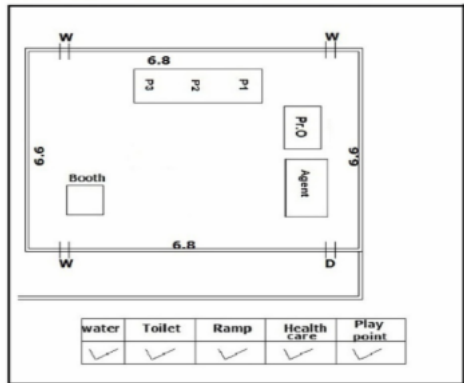

Google Map View

Polling Station Building Front View

Polling Station Front View

Cad View

Key MAP View

1 பெயர் : பெருமாள் தந்தை பெயர்: தாச கவுண்டர் வீட்டு எண் : 1 வயது : 65 பாலினம் : ஆண் Photo is available	NLT1690726	2 பெயர் : ராணி கணவர் பெயர்: ராஜி வீட்டு எண் : 1 வயது : 61 பாலினம் : பெண் Photo is available	NLT0631507	3 பெயர் : பொன்னி தந்தை பெயர்: ராமன் வீட்டு எண் : 1 வயது : 56 பாலினம் : ஆண் Photo is available	NLT0548636
4 பெயர் : கோவிந்தராஜி தந்தை பெயர்: லிங்க கவுண்டர் வீட்டு எண் : 1 வயது : 46 பாலினம் : ஆண் Photo is available	NLT1088566	5 பெயர் : ஜெயவேல் தந்தை பெயர்: கைலாசம் வீட்டு எண் : 01 வயது : 40 பாலினம் : ஆண் Photo is available	NLT2386084	6 பெயர் : லோகேஷ்வரி கணவர் பெயர்: வெங்கடேசன் வீட்டு எண் : 1 வயது : 38 பாலினம் : பெண் Photo is available	NLT0548719
7 பெயர் : சதீஷ் தந்தை பெயர்: சுப்பிரமணி வீட்டு எண் : 1 வயது : 34 பாலினம் : ஆண் Photo is available	NLT0548669	8 பெயர் : விஜயலட்சுமி ஜெ கணவர் பெயர்: ஜெயவேல் வீட்டு எண் : 01 வயது : 34 பாலினம் : பெண் Photo is available	NLT2386092	9 பெயர் : ஜோதி தந்தை பெயர்: செல்வம் வீட்டு எண் : 1 வயது : 30 பாலினம் : பெண் Photo is available	NLT1088525
10 பெயர் : மணிமேகலை கணவர் பெயர்: தண்டபாணி வீட்டு எண் : 1 வயது : 29 பாலினம் : பெண் Photo is available	NLT1338706	11 பெயர் : பாரதிராமன் தந்தை பெயர்: நாகராஜ் வீட்டு எண் : 1 வயது : 28 பாலினம் : ஆண் Photo is available	NLT1195155	12 பெயர் : சங்கீதா கணவர் பெயர்: விநாயகம் வீட்டு எண் : 1 வயது : 28 பாலினம் : பெண் Photo is available	NLT2230076
13 பெயர் : சந்தியா தந்தை பெயர்: ஞானசேகரன் வீட்டு எண் : 1 வயது : 26 பாலினம் : பெண் Photo is available	NLT1338730	14 பெயர் : பாலம்மாள் கணவர் பெயர்: கோபி வீட்டு எண் : 1 வயது : 26 பாலினம் : பெண் Photo is available	NLT2260958	15 பெயர் : நந்தினி கணவர் பெயர்: ரமேஷ் வீட்டு எண் : 1 வயது : 25 பாலினம் : பெண் Photo is available	NLT2260818
16 பெயர் : கோகிலா கணவர் பெயர்: உமாவதி வீட்டு எண் : 1 வயது : 24 பாலினம் : பெண் Photo is available	NLT2260925	17 பெயர் : நாகம்மாள் கணவர் பெயர்: வெங்கடாசலம் வீட்டு எண் : 1-1A வயது : 49 பாலினம் : பெண் Photo is available	NLT1125210	18 பெயர் : மணிகண்டன் தந்தை பெயர்: வெங்கடாசலம் வீட்டு எண் : 1-1A வயது : 32 பாலினம் : ஆண் Photo is available	NLT1125202
19 பெயர் : வேடியப்பன் தந்தை பெயர்: வெங்கடாசலம் வீட்டு எண் : 1-1A வயது : 30 பாலினம் : ஆண் Photo is available	NLT1125194	20 பெயர் : சரண்யா கணவர் பெயர்: மணிகண்டன் வீட்டு எண் : 1/1ஏ வயது : 29 பாலினம் : பெண் Photo is available	NLT2231470	21 பெயர் : ரீனா கணவர் பெயர்: சதீஸ் வீட்டு எண் : 1-45 வயது : 31 பாலினம் : பெண் Photo is available	NLT0929281
22 பெயர் : கோவிந்தன் தந்தை பெயர்: தாச கவுண்டர் வீட்டு எண் : 2 வயது : 62 பாலினம் : ஆண் Photo is available	NLT1690734	23 பெயர் : இந்திராணி கணவர் பெயர்: கோவிந்தன் வீட்டு எண் : 2 வயது : 59 பாலினம் : பெண் Photo is available	NLT1690742	24 பெயர் : சண்முகம் தந்தை பெயர்: கோவிந்தன் வீட்டு எண் : 2 வயது : 42 பாலினம் : ஆண் Photo is available	KMC2877280
25 பெயர் : சரவணன் தந்தை பெயர்: கோவிந்தன் வீட்டு எண் : 2 வயது : 42 பாலினம் : ஆண் Photo is available	KMC1240373	26 பெயர் : ராஜேஸ்வரி கணவர் பெயர்: சரவணன் வீட்டு எண் : 2 வயது : 38 பாலினம் : பெண் Photo is available	NLT0548982	27 பெயர் : புவனேஷ்வரி கணவர் பெயர்: சண்முகம் வீட்டு எண் : 2 வயது : 30 பாலினம் : பெண் Photo is available	NLT1195072
28 பெயர் : ஜெயகுமார் தந்தை பெயர்: முருகன் வீட்டு எண் : 2/4 வயது : 23 பாலினம் : ஆண் Photo is available	NLT2289007	29 பெயர் : வீரபத்திரன் தந்தை பெயர்: தாச கவுண்டர் வீட்டு எண் : 3 வயது : 59 பாலினம் : ஆண் Photo is available	NLT1690759	30 பெயர் : சக்தியவேணி கணவர் பெயர்: வீரபத்திரன் வீட்டு எண் : 3 வயது : 55 பாலினம் : பெண் Photo is available	NLT1690767