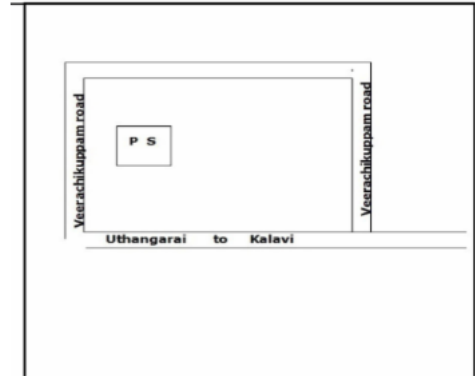

Google Map View

Polling Station Building Front View

Polling Station Front View

Cad View

Key MAP View

1 பெயர் : பெருமாள் தந்தை பெயர்: தாச கவுண்டர் வீட்டு எண் : 1 வயது : 65 பாலினம் : ஆண் Photo is available	NLT1690726	2 பெயர் : ராணி கணவர் பெயர்: ராஜி வீட்டு எண் : 1 வயது : 61 பாலினம் : பெண் Photo is available	NLT0631507	3 பெயர் : பொன்னி தந்தை பெயர்: ராமன் வீட்டு எண் : 1 வயது : 56 பாலினம் : ஆண் Photo is available	NLT0548636
4 பெயர் : கோவிந்தராஜி தந்தை பெயர்: லிங்க கவுண்டர் வீட்டு எண் : 1 வயது : 46 பாலினம் : ஆண் Photo is available	NLT1088566	5 பெயர் : ஜெயவேல் தந்தை பெயர்: கைலாசம் வீட்டு எண் : 01 வயது : 40 பாலினம் : ஆண் Photo is available	NLT2386084	6 பெயர் : லோகேஷ்வரி கணவர் பெயர்: வெங்கடேசன் வீட்டு எண் : 1 வயது : 38 பாலினம் : பெண் Photo is available	NLT0548719
7 பெயர் : சதீஷ் தந்தை பெயர்: சுப்பிரமணி வீட்டு எண் : 1 வயது : 34 பாலினம் : ஆண் Photo is available	NLT0548669	8 பெயர் : விஜயலட்சுமி ஜெ கணவர் பெயர்: ஜெயவேல் வீட்டு எண் : 01 வயது : 34 பாலினம் : பெண் Photo is available	NLT2386092	9 பெயர் : ஜோதி தந்தை பெயர்: செல்வம் வீட்டு எண் : 1 வயது : 30 பாலினம் : பெண் Photo is available	NLT1088525
10 பெயர் : மணிமேகலை கணவர் பெயர்: தண்டபாணி வீட்டு எண் : 1 வயது : 29 பாலினம் : பெண் Photo is available	NLT1338706	11 பெயர் : பாரதிராமன் தந்தை பெயர்: நாகராஜ் வீட்டு எண் : 1 வயது : 28 பாலினம் : ஆண் Photo is available	NLT1195155	12 பெயர் : சங்கீதா கணவர் பெயர்: விநாயகம் வீட்டு எண் : 1 வயது : 28 பாலினம் : பெண் Photo is available	NLT2230076
13 பெயர் : சந்தியா தந்தை பெயர்: ஞானசேகரன் வீட்டு எண் : 1 வயது : 26 பாலினம் : பெண் Photo is available	NLT1338730	14 பெயர் : பாலம்மாள் கணவர் பெயர்: கோபி வீட்டு எண் : 1 வயது : 26 பாலினம் : பெண் Photo is available	NLT2260958	15 பெயர் : நந்தினி கணவர் பெயர்: ரமேஷ் வீட்டு எண் : 1 வயது : 25 பாலினம் : பெண் Photo is available	NLT2260818
16 பெயர் : கோகிலா கணவர் பெயர்: உமாவதி வீட்டு எண் : 1 வயது : 24 பாலினம் : பெண் Photo is available	NLT2260925	17 பெயர் : நாகம்மாள் கணவர் பெயர்: வெங்கடாசலம் வீட்டு எண் : 1-1A வயது : 49 பாலினம் : பெண் Photo is available	NLT1125210	18 பெயர் : மணிகண்டன் தந்தை பெயர்: வெங்கடாசலம் வீட்டு எண் : 1-1A வயது : 32 பாலினம் : ஆண் Photo is available	NLT1125202
19 பெயர் : வேடியப்பன் தந்தை பெயர்: வெங்கடாசலம் வீட்டு எண் : 1-1A வயது : 30 பாலினம் : ஆண் Photo is available	NLT1125194	20 பெயர் : சரண்யா கணவர் பெயர்: மணிகண்டன் வீட்டு எண் : 1/1ஏ வயது : 29 பாலினம் : பெண் Photo is available	NLT2231470	21 பெயர் : ரீனா கணவர் பெயர்: சதீஸ் வீட்டு எண் : 1-45 வயது : 31 பாலினம் : பெண் Photo is available	NLT0929281
22 பெயர் : கோவிந்தன் தந்தை பெயர்: தாச கவுண்டர் வீட்டு எண் : 2 வயது : 62 பாலினம் : ஆண் Photo is available	NLT1690734	23 பெயர் : இந்திராணி கணவர் பெயர்: கோவிந்தன் வீட்டு எண் : 2 வயது : 59 பாலினம் : பெண் Photo is available	NLT1690742	24 பெயர் : சண்முகம் தந்தை பெயர்: கோவிந்தன் வீட்டு எண் : 2 வயது : 42 பாலினம் : ஆண் Photo is available	KMC2877280
25 பெயர் : சரவணன் தந்தை பெயர்: கோவிந்தன் வீட்டு எண் : 2 வயது : 42 பாலினம் : ஆண் Photo is available	KMC1240373	26 பெயர் : ராஜேஸ்வரி கணவர் பெயர்: சரவணன் வீட்டு எண் : 2 வயது : 38 பாலினம் : பெண் Photo is available	NLT0548982	27 பெயர் : புவனேஷ்வரி கணவர் பெயர்: சண்முகம் வீட்டு எண் : 2 வயது : 30 பாலினம் : பெண் Photo is available	NLT1195072
28 பெயர் : ஜெயகுமார் தந்தை பெயர்: முருகன் வீட்டு எண் : 2/4 வயது : 23 பாலினம் : ஆண் Photo is available	NLT2289007	29 பெயர் : வீரபத்திரன் தந்தை பெயர்: தாச கவுண்டர் வீட்டு எண் : 3 வயது : 59 பாலினம் : ஆண் Photo is available	NLT1690759	30 பெயர் : சக்தியவேணி கணவர் பெயர்: வீரபத்திரன் வீட்டு எண் : 3 வயது : 55 பாலினம் : பெண் Photo is available	NLT1690767