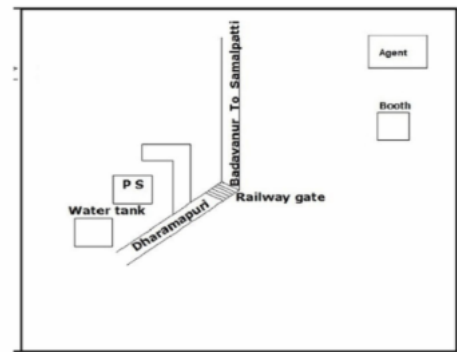

Cad View

Key MAP View