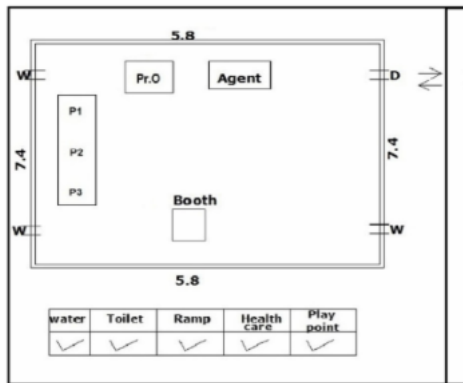

Google Map View

Polling Station Building Front View

Polling Station Front View

Cad View

Key MAP View

1 பெயர் : மூர்த்தி அ தந்தை பெயர்: அங்குதன் வீட்டு எண் : 00 வயது : 56 பாலினம் : ஆண் Photo is available	NLT2250785	2 பெயர் : வைரமுடி தந்தை பெயர்: பாலதாசிரி வீட்டு எண் : 1 வயது : 53 பாலினம் : பெண் Photo is available	NLT0550343	3 பெயர் : அருண்குமார் தந்தை பெயர்: முருகன் வீட்டு எண் : 1 வயது : 43 பாலினம் : ஆண் Photo is available	KMC1580679
4 பெயர் : வணிதா தந்தை பெயர்: அருண்கிரிநாதன் வீட்டு எண் : 1 வயது : 42 பாலினம் : பெண் Photo is available	NLT0929638	5 பெயர் : ராம்பிரசாத் தந்தை பெயர்: முருகன் வீட்டு எண் : 1 வயது : 34 பாலினம் : ஆண் Photo is available	NLT0657643	6 பெயர் : சமதி கணவர் பெயர்: அருண்குமார் வீட்டு எண் : 1 வயது : 34 பாலினம் : பெண் Photo is available	NLT0828418
7 பெயர் : மீனா தந்தை பெயர்: மணிகண்டன் வீட்டு எண் : 1 வயது : 34 பாலினம் : பெண் Photo is available	NLT0929646	8 பெயர் : கங்கா கணவர் பெயர்: சேட்டு வீட்டு எண் : 01 வயது : 33 பாலினம் : பெண் Photo is available	NLT2471480	9 பெயர் : ராஜ்குமார் தந்தை பெயர்: பழனியப்பன் வீட்டு எண் : 1 வயது : 29 பாலினம் : ஆண் Photo is available	NLT1195288
10 பெயர் : தினேஷ்குமார் தந்தை பெயர்: சம்பத் வீட்டு எண் : 1 வயது : 29 பாலினம் : ஆண் Photo is available	NLT1125285	11 பெயர் : அலமேலு கணவர் பெயர்: பாலதாசிரி வீட்டு எண் : 1-9A வயது : 81 பாலினம் : பெண் Photo is available	NLT0550350	12 பெயர் : ரேகா கணவர் பெயர்: ஓவதாசிரி வீட்டு எண் : 1-9A வயது : 37 பாலினம் : பெண் Photo is available	NLT0550335
13 பெயர் : திவ்யா தந்தை பெயர்: சம்பத் வீட்டு எண் : 1-19 வயது : 28 பாலினம் : பெண் Photo is available	NLT1195213	#2 14 பெயர் : தவமணி த தந்தை பெயர்: தங்கவேல் வீட்டு எண் : 51,திம்மணாமுத்தூர்,திருப்பத்த வயது : 28 பாலினம் : பெண் Photo is available	NLT1195221	15 பெயர் : ஷர்மிளா தந்தை பெயர்: பாபு வீட்டு எண் : 1-32 வயது : 29 பாலினம் : பெண் Photo is available	NLT1195270
16 பெயர் : வெங்கடேசன் தந்தை பெயர்: ராஜா வீட்டு எண் : 1/110 வயது : 23 பாலினம் : ஆண் Photo is available	NLT2340511	17 பெயர் : முத்துகுமார் தந்தை பெயர்: முருகன் வீட்டு எண் : 1ஏ வயது : 42 பாலினம் : ஆண் Photo is available	KMC1579671	18 பெயர் : கவிதா கணவர் பெயர்: முத்துகுமார் வீட்டு எண் : 1NA வயது : 44 பாலினம் : பெண் Photo is available	NLT0828517
19 பெயர் : அமுதா கணவர் பெயர்: சஞ்சீவன் வீட்டு எண் : 2 வயது : 52 பாலினம் : பெண் Photo is available	KMC1339662	20 பெயர் : லட்சுமி கணவர் பெயர்: குபேந்திரன் வீட்டு எண் : 2 வயது : 49 பாலினம் : பெண் Photo is available	KMC1339654	21 பெயர் : கவியரசன் தந்தை பெயர்: முருகன் வீட்டு எண் : 2 வயது : 42 பாலினம் : ஆண் Photo is available	KMC1580661
22 பெயர் : திலகம் கணவர் பெயர்: முருகன் வீட்டு எண் : 3 வயது : 68 பாலினம் : பெண் Photo is available	NLT1709005	23 பெயர் : ராஜா தந்தை பெயர்: ராமசாமி செட்டி வீட்டு எண் : 3 வயது : 53 பாலினம் : ஆண் Photo is available	KMC1237395	24 பெயர் : சந்தியா கணவர் பெயர்: ராஜா வீட்டு எண் : 3 வயது : 38 பாலினம் : பெண் Photo is available	KMC2720514
25 பெயர் : மணியரசன் தந்தை பெயர்: குபேந்திரன் வீட்டு எண் : 3 வயது : 25 பாலினம் : ஆண் Photo is available	NLT2225951	26 பெயர் : சரவணன் தந்தை பெயர்: திம்மராயன் வீட்டு எண் : 3-55 வயது : 40 பாலினம் : ஆண் Photo is available	KMC2875748	27 பெயர் : சேட்டு தந்தை பெயர்: கிருஷ்ணன் வீட்டு எண் : 4 வயது : 38 பாலினம் : ஆண் Photo is available	NLT2601615
28 பெயர் : சக்திவேல் தந்தை பெயர்: சஞ்சீவன் வீட்டு எண் : 05 வயது : 24 பாலினம் : ஆண் Photo is available	NLT2196376	29 பெயர் : கோமதி தந்தை பெயர்: விஸ்வநாதன் வீட்டு எண் : 5-75 வயது : 40 பாலினம் : பெண் Photo is available	NLT1163120	30 பெயர் : சரவணன் தந்தை பெயர்: கண்ணன் வீட்டு எண் : 6 வயது : 69 பாலினம் : ஆண் Photo is available	KMC1581420