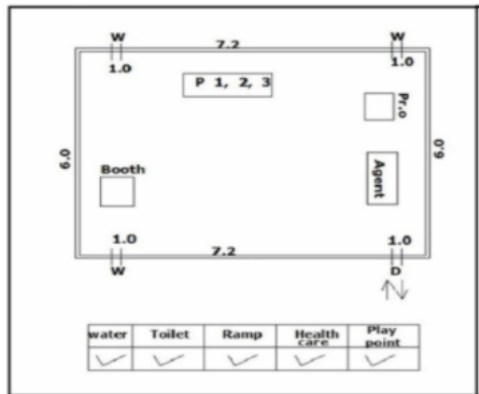

Google Map View

Polling Station Building Front View

Polling Station Front View

Cad View

Key MAP View

1 பெயர் : சகாதேவன் தந்தை பெயர்: சுப்பன் வீட்டு எண் : 127 வயது : 63 பாலினம் : ஆண் Photo is available	NLT1712421	2 பெயர் : வள்ளி கணவர் பெயர்: சகாதேவன் வீட்டு எண் : 127 வயது : 61 பாலினம் : பெண் Photo is available	NLT1712439	3 பெயர் : கணபதி தந்தை பெயர்: வடிவேல் வீட்டு எண் : 127 வயது : 24 பாலினம் : ஆண் Photo is available	NLT2241990
4 பெயர் : பிரகாஷ்குமார் தந்தை பெயர்: சரவணன் வீட்டு எண் : 127 பட்டகனூர் வயது : 27 பாலினம் : ஆண் Photo is available	NLT1362623	5 பெயர் : மாதம்மாள் கணவர் பெயர்: செல்லியப்பன் வீட்டு எண் : 128 வயது : 73 பாலினம் : பெண் Photo is available	NLT1712447	6 பெயர் : செட்டியம்மாள் கணவர் பெயர்: முருகேசன் வீட்டு எண் : 128 வயது : 59 பாலினம் : பெண் Photo is available	NLT1712454
7 பெயர் : முனுசாமி தந்தை பெயர்: முனிகாள் வீட்டு எண் : 129 வயது : 81 பாலினம் : ஆண் Photo is available	NLT1712462	8 பெயர் : கௌரம்மாள் கணவர் பெயர்: ஆறுமுகம் வீட்டு எண் : 130 வயது : 63 பாலினம் : பெண் Photo is available	KMC1236504	9 பெயர் : முருகன் தந்தை பெயர்: கோதண்டராமன் வீட்டு எண் : 130 வயது : 61 பாலினம் : ஆண் Photo is available	NLT0118364
10 பெயர் : முருகம்மாள் கணவர் பெயர்: முருகன் வீட்டு எண் : 130 வயது : 56 பாலினம் : பெண் Photo is available	NLT0118356	11 பெயர் : சுந்தர்ராஜி தந்தை பெயர்: ஆறுமுகம் வீட்டு எண் : 130 வயது : 49 பாலினம் : ஆண் Photo is available	KMC2711109	12 பெயர் : காஞ்சனா கணவர் பெயர்: சுந்தர்ராஜி வீட்டு எண் : 130 வயது : 42 பாலினம் : பெண் Photo is available	NLT0042762
13 பெயர் : சதீஷ் தந்தை பெயர்: முருகன் வீட்டு எண் : 130 வயது : 31 பாலினம் : ஆண் Photo is available	NLT0929851	14 பெயர் : சத்யா தந்தை பெயர்: சகதேவன் வீட்டு எண் : 130 வயது : 19 பாலினம் : பெண் Photo is available	NLT2541738	15 பெயர் : ஜோதிகா தந்தை பெயர்: சக்திவேல் வீட்டு எண் : 130 வயது : 19 பாலினம் : பெண் Photo is available	NLT2541761
16 பெயர் : சின்னபொண்ணு கணவர் பெயர்: கிருஷ்ணன் வீட்டு எண் : 131 வயது : 68 பாலினம் : பெண் Photo is available	NLT1712470	17 பெயர் : கருணாநிதி தந்தை பெயர்: கிருஷ்ணன் வீட்டு எண் : 131 வயது : 49 பாலினம் : ஆண் Photo is available	KMC1235548	18 பெயர் : சித்ரா கணவர் பெயர்: கருணாநிதி வீட்டு எண் : 131 வயது : 46 பாலினம் : பெண் Photo is available	KMC1580851
19 பெயர் : செல்வராஜ் தந்தை பெயர்: பெருமாள் வீட்டு எண் : 131 வயது : 43 பாலினம் : ஆண் Photo is available	NLT0042770	20 பெயர் : வீரமணி தந்தை பெயர்: சின்னக்கண்ணு வீட்டு எண் : 131 வயது : 39 பாலினம் : ஆண் Photo is available	KMC2908317	21 பெயர் : சம்பத் தந்தை பெயர்: மாரிகாள் வீட்டு எண் : 132 வயது : 58 பாலினம் : ஆண் Photo is available	KMC1235787
22 பெயர் : ரமேஷ் தந்தை பெயர்: மாதப்பன் வீட்டு எண் : 132 வயது : 35 பாலினம் : ஆண் Photo is available	NLT0549717	23 பெயர் : சங்கீதா கணவர் பெயர்: ராமன் வீட்டு எண் : 132 வயது : 29 பாலினம் : பெண் Photo is available	NLT1125293	24 பெயர் : செட்டியப்பன் தந்தை பெயர்: மொள்ளியாடன் வீட்டு எண் : 133 வயது : 64 பாலினம் : ஆண் Photo is available	KMC1581149
25 பெயர் : சாவித்திரி கணவர் பெயர்: செட்டியப்பன் வீட்டு எண் : 133 வயது : 61 பாலினம் : பெண் Photo is available	NLT1712488	26 பெயர் : காளியப்பன் தந்தை பெயர்: செட்டியப்பன் வீட்டு எண் : 133 வயது : 44 பாலினம் : ஆண் Photo is available	KMC1581164	27 பெயர் : கங்கம்மா கணவர் பெயர்: காளியப்பன் வீட்டு எண் : 133 வயது : 42 பாலினம் : பெண் Photo is available	KMC2875169
28 பெயர் : பசுபதி தந்தை பெயர்: செட்டியப்பன் வீட்டு எண் : 133 வயது : 27 பாலினம் : ஆண் Photo is available	NLT2241248	29 பெயர் : மீனா கணவர் பெயர்: பசுபதி வீட்டு எண் : 133 வயது : 26 பாலினம் : பெண் Photo is available	NLT1370949	30 பெயர் : லக்ஷ்மியம்மாள் தந்தை பெயர்: செட்டியப்பன் வீட்டு எண் : 133 வயது : 23 பாலினம் : பெண் Photo is available	NLT2241396