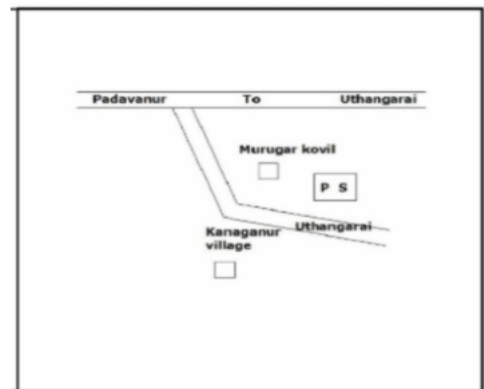

Google Map View

Polling Station Building Front View

Polling Station Front View

Cad View

Key MAP View

1 பெயர் : சகாதேவன் தந்தை பெயர்: சுப்பன் வீட்டு எண் : 127 வயது : 63 பாலினம் : ஆண் Photo is available	NLT1712421	2 பெயர் : வள்ளி கணவர் பெயர்: சகாதேவன் வீட்டு எண் : 127 வயது : 61 பாலினம் : பெண் Photo is available	NLT1712439	3 பெயர் : கணபதி தந்தை பெயர்: வடிவேல் வீட்டு எண் : 127 வயது : 24 பாலினம் : ஆண் Photo is available	NLT2241990
4 பெயர் : பிரகாஷ்குமார் தந்தை பெயர்: சரவணன் வீட்டு எண் : 127 பட்டகனூர் வயது : 27 பாலினம் : ஆண் Photo is available	NLT1362623	5 பெயர் : மாதம்மாள் கணவர் பெயர்: செல்லியப்பன் வீட்டு எண் : 128 வயது : 73 பாலினம் : பெண் Photo is available	NLT1712447	6 பெயர் : செட்டியம்மாள் கணவர் பெயர்: முருகேசன் வீட்டு எண் : 128 வயது : 59 பாலினம் : பெண் Photo is available	NLT1712454
7 பெயர் : முனுசாமி தந்தை பெயர்: முனிகாள் வீட்டு எண் : 129 வயது : 81 பாலினம் : ஆண் Photo is available	NLT1712462	8 பெயர் : கௌரம்மாள் கணவர் பெயர்: ஆறுமுகம் வீட்டு எண் : 130 வயது : 63 பாலினம் : பெண் Photo is available	KMC1236504	9 பெயர் : முருகன் தந்தை பெயர்: கோதண்டராமன் வீட்டு எண் : 130 வயது : 61 பாலினம் : ஆண் Photo is available	NLT0118364
10 பெயர் : முருகம்மாள் கணவர் பெயர்: முருகன் வீட்டு எண் : 130 வயது : 56 பாலினம் : பெண் Photo is available	NLT0118356	11 பெயர் : சுந்தர்ராஜி தந்தை பெயர்: ஆறுமுகம் வீட்டு எண் : 130 வயது : 49 பாலினம் : ஆண் Photo is available	KMC2711109	12 பெயர் : காஞ்சனா கணவர் பெயர்: சுந்தர்ராஜி வீட்டு எண் : 130 வயது : 42 பாலினம் : பெண் Photo is available	NLT0042762
13 பெயர் : சதீஷ் தந்தை பெயர்: முருகன் வீட்டு எண் : 130 வயது : 31 பாலினம் : ஆண் Photo is available	NLT0929851	14 பெயர் : சத்யா தந்தை பெயர்: சகதேவன் வீட்டு எண் : 130 வயது : 19 பாலினம் : பெண் Photo is available	NLT2541738	15 பெயர் : ஜோதிகா தந்தை பெயர்: சக்திவேல் வீட்டு எண் : 130 வயது : 19 பாலினம் : பெண் Photo is available	NLT2541761
16 பெயர் : சின்னபொண்ணு கணவர் பெயர்: கிருஷ்ணன் வீட்டு எண் : 131 வயது : 68 பாலினம் : பெண் Photo is available	NLT1712470	17 பெயர் : கருணாநிதி தந்தை பெயர்: கிருஷ்ணன் வீட்டு எண் : 131 வயது : 49 பாலினம் : ஆண் Photo is available	KMC1235548	18 பெயர் : சித்ரா கணவர் பெயர்: கருணாநிதி வீட்டு எண் : 131 வயது : 46 பாலினம் : பெண் Photo is available	KMC1580851
19 பெயர் : செல்வராஜ் தந்தை பெயர்: பெருமாள் வீட்டு எண் : 131 வயது : 43 பாலினம் : ஆண் Photo is available	NLT0042770	20 பெயர் : வீரமணி தந்தை பெயர்: சின்னக்கண்ணு வீட்டு எண் : 131 வயது : 39 பாலினம் : ஆண் Photo is available	KMC2908317	21 பெயர் : சம்பத் தந்தை பெயர்: மாரிகாள் வீட்டு எண் : 132 வயது : 58 பாலினம் : ஆண் Photo is available	KMC1235787
22 பெயர் : ரமேஷ் தந்தை பெயர்: மாதப்பன் வீட்டு எண் : 132 வயது : 35 பாலினம் : ஆண் Photo is available	NLT0549717	23 பெயர் : சங்கீதா கணவர் பெயர்: ராமன் வீட்டு எண் : 132 வயது : 29 பாலினம் : பெண் Photo is available	NLT1125293	24 பெயர் : செட்டியப்பன் தந்தை பெயர்: மொள்ளியாடன் வீட்டு எண் : 133 வயது : 64 பாலினம் : ஆண் Photo is available	KMC1581149
25 பெயர் : சாவித்திரி கணவர் பெயர்: செட்டியப்பன் வீட்டு எண் : 133 வயது : 61 பாலினம் : பெண் Photo is available	NLT1712488	26 பெயர் : காளியப்பன் தந்தை பெயர்: செட்டியப்பன் வீட்டு எண் : 133 வயது : 44 பாலினம் : ஆண் Photo is available	KMC1581164	27 பெயர் : கங்கம்மா கணவர் பெயர்: காளியப்பன் வீட்டு எண் : 133 வயது : 42 பாலினம் : பெண் Photo is available	KMC2875169
28 பெயர் : பசுபதி தந்தை பெயர்: செட்டியப்பன் வீட்டு எண் : 133 வயது : 27 பாலினம் : ஆண் Photo is available	NLT2241248	29 பெயர் : மீனா கணவர் பெயர்: பசுபதி வீட்டு எண் : 133 வயது : 26 பாலினம் : பெண் Photo is available	NLT1370949	30 பெயர் : லக்ஷ்மியம்மாள் தந்தை பெயர்: செட்டியப்பன் வீட்டு எண் : 133 வயது : 23 பாலினம் : பெண் Photo is available	NLT2241396