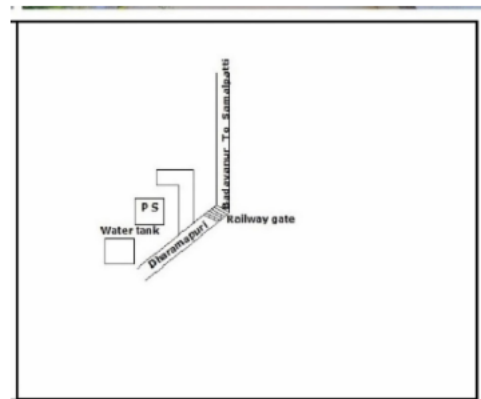

Google Map View

Polling Station Building Front View

Polling Station Front View

Cad View

Key MAP View

சட்டமன்றத் தொகுதியின் எண் மற்றும் பெயர் : 51-ஊத்தங்கரை பிரிவு எண் மற்றும் பெயர் 1-கோளளப்பட்டி (வ.கி) மற்றும் கெரிகேப்பள்ளி (ஊ), படவனூர் வார்டு 2