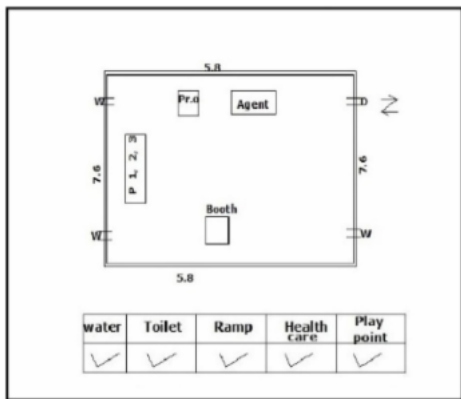

Google Map View

Polling Station Building Front View

Polling Station Front View

Cad View

Key MAP View

சட்டமன்றத் தொகுதியின் எண் மற்றும் பெயர் : 51-ஊத்தங்கரை பிரிவு எண் மற்றும் பெயர் 1-கோளளப்பட்டி (வ.கி) மற்றும் கெரிகேப்பள்ளி (ஊ), படவனூர் வார்டு 2