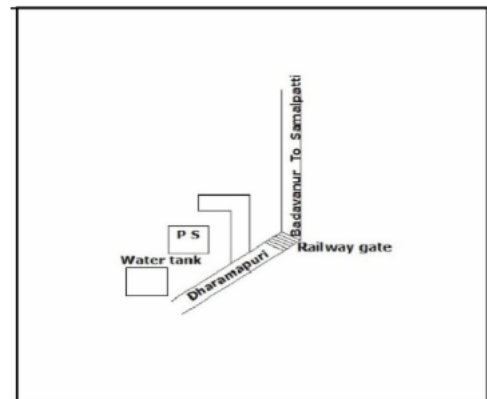

Cad View

Key MAP View