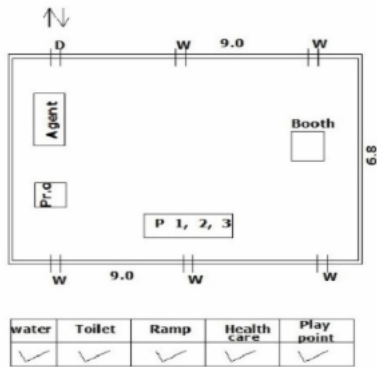

Google Map View

Polling Station Building Front View

Polling Station Front View

Cad View

Key MAP View

1 பெயர் : கௌசல்யா தந்தை பெயர் : செங்குடவன் வீட்டு எண் : 0 வயது : 31 பாலினம் : பெண் Photo is available	NLT2206639	2 பெயர் : முனிகாநாயக்கர் தந்தை பெயர் : கதிர்நாயக்கர் வீட்டு எண் : 1 வயது : 82 பாலினம் : ஆண் Photo is available	NLT1718659	3 பெயர் : பத்மாவதி கணவர் பெயர் : முனிகாநாயக்கர் வீட்டு எண் : 1 வயது : 72 பாலினம் : பெண் Photo is available	NLT1718667
4 பெயர் : மாதப்பன் தந்தை பெயர் : கோபால் வீட்டு எண் : 1 வயது : 62 பாலினம் : ஆண் Photo is available	NLT1718675	5 பெயர் : மூர்த்தி தந்தை பெயர் : அங்குதன் வீட்டு எண் : 001 வயது : 56 பாலினம் : ஆண் Photo is available	KMC1235308	6 பெயர் : அமுர்தா கணவர் பெயர் : மாதப்பன் வீட்டு எண் : 1 வயது : 54 பாலினம் : பெண் Photo is available	NLT1718683
7 பெயர் : திம்மராயன் தந்தை பெயர் : முனிகாநாயக்கர் வீட்டு எண் : 1 வயது : 50 பாலினம் : ஆண் Photo is available	NLT1718691	8 பெயர் : ஜெயலட்சுமி கணவர் பெயர் : திம்மராயன் வீட்டு எண் : 1 வயது : 45 பாலினம் : பெண் Photo is available	KMC1339472	9 பெயர் : நிர்மலா கணவர் பெயர் : ஜெயராமன் வீட்டு எண் : 1 வயது : 41 பாலினம் : பெண் Photo is available	KMC2720902
10 பெயர் : நிர்மலா கணவர் பெயர் : ஜெயராமன் வீட்டு எண் : 1 வயது : 41 பாலினம் : பெண் Photo is available	NLT0550814	11 பெயர் : ராஜீவ்காந்தி தந்தை பெயர் : முருகன் வீட்டு எண் : 1 வயது : 39 பாலினம் : ஆண் Photo is available	NLT0757336	12 பெயர் : சூதா தந்தை பெயர் : மாதப்பன் வீட்டு எண் : 1 வயது : 34 பாலினம் : பெண் Photo is available	NLT0829911
13 பெயர் : செண்பகவள்ளி கணவர் பெயர் : சக்திவேல் வீட்டு எண் : 1 வயது : 32 பாலினம் : பெண் Photo is available	NLT1366145	14 பெயர் : சிலம்பரசன் தந்தை பெயர் : முருகன் வீட்டு எண் : 01 வயது : 32 பாலினம் : ஆண் Photo is available	NLT0829929	15 பெயர் : ரஞ்சிதா கணவர் பெயர் : எம்.சிவா வீட்டு எண் : 1 வயது : 31 பாலினம் : பெண் Photo is available	NLT2329076
16 பெயர் : சூதாஷினி கணவர் பெயர் : மூர்த்தி வீட்டு எண் : 1 வயது : 29 பாலினம் : பெண் Photo is available	NLT2538502	17 பெயர் : ரஞ்சித் தாயின் பெயர் : சுமதி சுமதி வீட்டு எண் : 1 வயது : 27 பாலினம் : ஆண் Photo is available	NLT2235018	18 பெயர் : நந்தினி தந்தை பெயர் : கிருஷ்ணன் வீட்டு எண் : 1 வயது : 25 பாலினம் : பெண் Photo is available	NLT1365998
19 பெயர் : ரோகா ரஞ்சித் கணவர் பெயர் : ரஞ்சித் ரஞ்சித் வீட்டு எண் : 1 வயது : 25 பாலினம் : பெண் Photo is available	NLT2235075	20 பெயர் : தமிழ்செல்வி தந்தை பெயர் : நாசராஜ் வீட்டு எண் : 1 வயது : 24 பாலினம் : பெண் Photo is available	NLT2190387	21 பெயர் : திவ்யதர்ஷினி கணவர் பெயர் : வினோதன் வீட்டு எண் : 1 வயது : 19 பாலினம் : பெண் Photo is available	NLT2538478
22 பெயர் : ராஜலட்சுமி கணவர் பெயர் : ராஜீவ்காந்தி வீட்டு எண் : 1-69 வயது : 37 பாலினம் : பெண் Photo is available	NLT0757369	23 பெயர் : சஞ்சை காந்தி தந்தை பெயர் : திம்மி நாயக்கர் வீட்டு எண் : 1-69 வயது : 36 பாலினம் : ஆண் Photo is available	NLT0043448	24 பெயர் : பிரியா ச தந்தை பெயர் : சஞ்சைகாந்தி வீட்டு எண் : 1-69 வயது : 31 பாலினம் : பெண் Photo is available	NLT1088699
25 பெயர் : அமுதா கணவர் பெயர் : முருகன் வீட்டு எண் : 1-B வயது : 56 பாலினம் : பெண் Photo is available	NLT1718709	26 பெயர் : முருகன் தந்தை பெயர் : மாதப்பன் வீட்டு எண் : 1-B வயது : 52 பாலினம் : ஆண் Photo is available	NLT1718717	27 பெயர் : சிவா தந்தை பெயர் : முருகன் வீட்டு எண் : 1-B வயது : 37 பாலினம் : ஆண் Photo is available	NLT0043430
28 பெயர் : லட்சுமி கணவர் பெயர் : ராஜேந்திரன் வீட்டு எண் : 2 வயது : 62 பாலினம் : பெண் Photo is available	NLT1718733	29 பெயர் : கிருஷ்ணன் தந்தை பெயர் : மாணிக்கம் வீட்டு எண் : 2 வயது : 52 பாலினம் : ஆண் Photo is available	NLT1718741	30 பெயர் : ஜெயவேல் தந்தை பெயர் : முனிகாநாயக்கர் வீட்டு எண் : 2 வயது : 51 பாலினம் : ஆண் Photo is available	NLT1718758