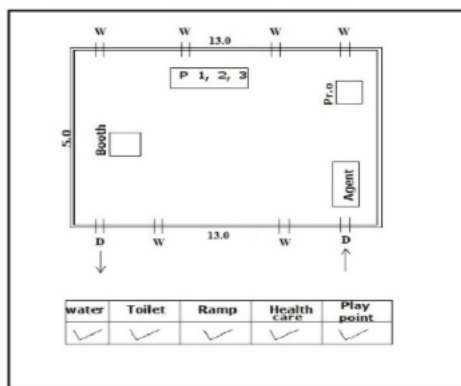

Google Map View

Polling Station Building Front View

Polling Station Front View

Cad View

Key MAP View

1 பெயர் : ரவிசந்திரன் தந்தை பெயர் : செளந்தரராஜன் வீட்டு எண் : 0 வயது : 25 பாலினம் : ஆண் Photo is available	NLT2381218	2 பெயர் : தமிழ்செல்வன் த தந்தை பெயர் : தவமணி வீட்டு எண் : 00 வயது : 20 பாலினம் : ஆண் Photo is available	NLT2528685	3 பெயர் : வெங்கடேசன் தந்தை பெயர் : சின்னசாமி வீட்டு எண் : 1 வயது : 69 பாலினம் : ஆண் Photo is available	KMC2908556
4 பெயர் : ருக்குமணி கணவர் பெயர் : வெங்கடேசன் வீட்டு எண் : 1 வயது : 54 பாலினம் : பெண் Photo is available	KMC2908564	5 பெயர் : சிலம்பரசன் தந்தை பெயர் : வெங்கடேசன் வீட்டு எண் : 1 வயது : 39 பாலினம் : ஆண் Photo is available	NLT0118463	6 பெயர் : பிரியா கணவர் பெயர் : சிலம்பரசன் வீட்டு எண் : 1 வயது : 30 பாலினம் : பெண் Photo is available	NLT0930792
7 பெயர் : நவீன் குமார் தந்தை பெயர் : சிவா வீட்டு எண் : 1/9 குள்ளம்பட்டி வயது : 23 பாலினம் : ஆண் Photo is available	NLT2438141	8 பெயர் : திருமலைவாசன் ச தந்தை பெயர் : சக்திவேலன் இரா வீட்டு எண் : 1/35C வயது : 27 பாலினம் : ஆண் Photo is available	NLT2234490	9 பெயர் : மாதப்பன் சென்னை நாயிகர் தாயின் பெயர் : நல்லம்மாள் தனபால் வீட்டு எண் : 1ஸி17 வயது : 58 பாலினம் : ஆண் Photo is available	NLT2524437
10 பெயர் : சாந்தி கணவர் பெயர் : திருவேங்கடம் வீட்டு எண் : 2 வயது : 59 பாலினம் : பெண் Photo is available	KMC2876225	11 பெயர் : பிரபு தந்தை பெயர் : நாகராஜ் வீட்டு எண் : 2 வயது : 33 பாலினம் : ஆண் Photo is available	NLT0830679	12 பெயர் : வெங்கடராமன் தந்தை பெயர் : முனிகா நாயுடு வீட்டு எண் : 3 வயது : 57 பாலினம் : ஆண் Photo is available	KMC1585876
13 பெயர் : செல்வி கணவர் பெயர் : வெங்கடேசன் வீட்டு எண் : 3 வயது : 54 பாலினம் : பெண் Photo is available	NLT1728658	14 பெயர் : செல்வராஜ் தந்தை பெயர் : திம்மராயன் வீட்டு எண் : 3 வயது : 53 பாலினம் : ஆண் Photo is available	NLT1728666	15 பெயர் : பார்வதி கணவர் பெயர் : செல்வராஜ் வீட்டு எண் : 3 வயது : 46 பாலினம் : பெண் Photo is available	KMC1584887
16 பெயர் : முத்துகுமார் தந்தை பெயர் : செல்வராஜ் வீட்டு எண் : 3 வயது : 27 பாலினம் : ஆண் Photo is available	NLT1338946	17 பெயர் : சங்கர் தந்தை பெயர் : முனிசாமி வீட்டு எண் : 4 வயது : 56 பாலினம் : ஆண் Photo is available	KMC1237676	18 பெயர் : கங்கா கணவர் பெயர் : மணி வீட்டு எண் : 4 வயது : 31 பாலினம் : பெண் Photo is available	NLT1125731
19 பெயர் : அரவிந்த் தந்தை பெயர் : சங்கர் வீட்டு எண் : 4-10K வயது : 29 பாலினம் : ஆண் Photo is available	NLT1125749	20 பெயர் : கெங்கம்மாள் கணவர் பெயர் : ராமசாமி நாயுடு வீட்டு எண் : 5 வயது : 81 பாலினம் : பெண் Photo is available	NLT1728674	21 பெயர் : முருகன் தந்தை பெயர் : சின்னபிட்டா வீட்டு எண் : 5 வயது : 69 பாலினம் : ஆண் Photo is available	KMC2778074
22 பெயர் : ஜெயா கணவர் பெயர் : முருகன் வீட்டு எண் : 5 வயது : 66 பாலினம் : பெண் Photo is available	KMC2778082	23 பெயர் : வெள்ளிக்கண்ணி தந்தை பெயர் : சின்னசாமிசெட்டி வீட்டு எண் : 6 வயது : 91 பாலினம் : பெண் Photo is available	NLT1728690	24 பெயர் : பேபி தந்தை பெயர் : சின்னசாமிசெட்டி வீட்டு எண் : 6 வயது : 71 பாலினம் : பெண் Photo is available	NLT1728708
25 பெயர் : ராமகிருஷ்ணன் தந்தை பெயர் : முனுசாமி வீட்டு எண் : 6 வயது : 67 பாலினம் : ஆண் Photo is available	NLT1728716	26 பெயர் : ராணி கணவர் பெயர் : ராமகிருஷ்ணன் வீட்டு எண் : 6 வயது : 61 பாலினம் : பெண் Photo is available	NLT1728724	27 பெயர் : கிருஷ்ணன் தந்தை பெயர் : குள்ளாடநாயக்கர் வீட்டு எண் : 6 வயது : 59 பாலினம் : ஆண் Photo is available	KMC1237593
28 பெயர் : துளசி கணவர் பெயர் : கிருஷ்ணன் வீட்டு எண் : 6 வயது : 45 பாலினம் : பெண் Photo is available	NLT0043653	29 பெயர் : செல்வி கணவர் பெயர் : கோவிந்தராஜ் வீட்டு எண் : 6 வயது : 41 பாலினம் : பெண் Photo is available	NLT0551317	30 பெயர் : முருகம்மாள் கணவர் பெயர் : மனோகரன் வீட்டு எண் : 7 வயது : 62 பாலினம் : பெண் Photo is available	KMC1238294