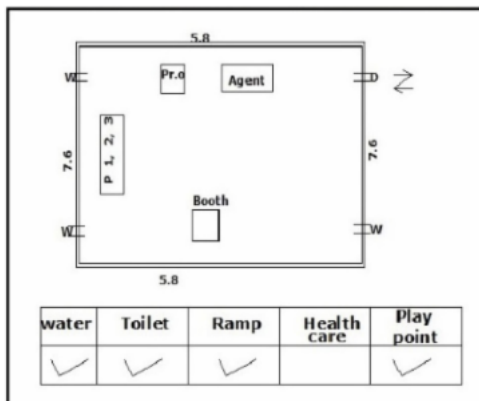

Google Map View

Polling Station Building Front View

Polling Station Front View

Cad View

Key MAP View

சட்டமன்றத் தொகுதியின் எண் மற்றும் பெயர் : 51-ஊத்தங்கரை
பிரிவு எண் மற்றும் பெயர் 1-படப்பள்ளி (வ.கி) மற்றும் (ஊ), சரட்டுர் வார்டு 3