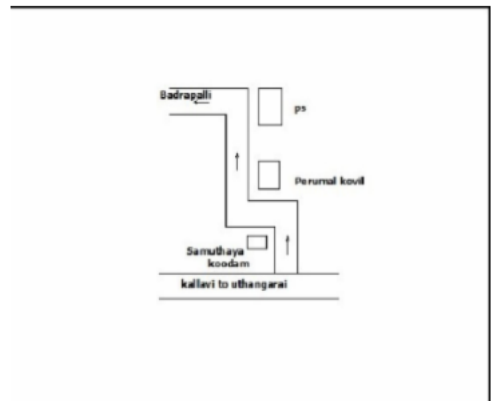

Google Map View

Polling Station Building Front View

Polling Station Front View

Cad View

Key MAP View

சட்டமன்றத் தொகுதியின் எண் மற்றும் பெயர் : 51-ஊத்தங்கரை
பிரிவு எண் மற்றும் பெயர் 1-படப்பள்ளி (வ.கி) மற்றும் (ஊ), சரட்டுர் வார்டு 3