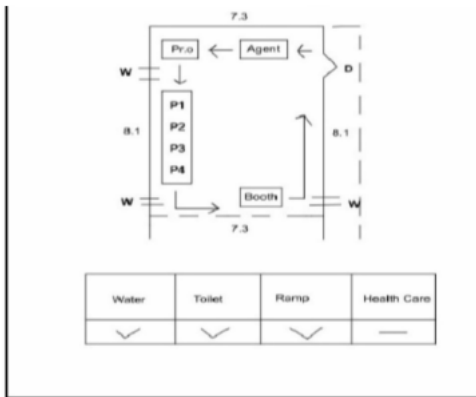

Google Map View

Polling Station Building Front View

Polling Station Front View

Cad View

Key MAP View

சட்டமன்றத் தொகுதியின் எண் மற்றும் பெயர் : 51-ஊதங்கரை
பிரிவு எண் மற்றும் பெயர் 1-படப்பள்ளி (வ.கி) மற்றும் (ஊ), பெருமாளுக்குப்பம் வார்டு 1