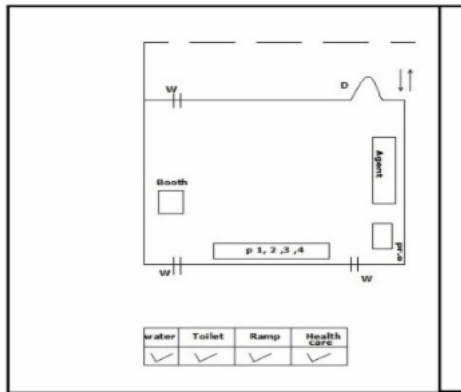

Google Map View

Polling Station Building Front View

Polling Station Front View

Cad View

Key MAP View

1 பெயர் : சுர்ஜித் தந்தை பெயர்: சிவஞானம் வீட்டு எண் : 0 வயது : 22 பாலினம் : ஆண் Photo is available	NLT2357127	2 பெயர் : கவிப்ரியா தந்தை பெயர்: ஜெயசீலன் வீட்டு எண் : 0 வயது : 20 பாலினம் : பெண் Photo is available	NLT2518223	3 பெயர் : பெருமாயி கணவர் பெயர்: செங்கோடகவுண்டர் வீட்டு எண் : 1 வயது : 66 பாலினம் : பெண் Photo is available	NLT0627406
4 பெயர் : அஞ்சலா கணவர் பெயர்: செல்லபெருமாள் வீட்டு எண் : 1 வயது : 53 பாலினம் : பெண் Photo is available	NLT0710574	5 பெயர் : ஜெயவேல் தந்தை பெயர்: சுப்பிரமணி வீட்டு எண் : 1 வயது : 48 பாலினம் : ஆண் Photo is available	NLT0931774	6 பெயர் : மங்கா கணவர் பெயர்: ரவி வீட்டு எண் : 1 வயது : 44 பாலினம் : பெண் Photo is available	NLT0710947
7 பெயர் : தனம் கணவர் பெயர்: ஏழுமலை வீட்டு எண் : 1 வயது : 44 பாலினம் : பெண் Photo is available	NLT0710541	8 பெயர் : தனக்கொடி கணவர் பெயர்: தனசேகரன் வீட்டு எண் : 1 வயது : 44 பாலினம் : பெண் Photo is available	NLT0553404	9 பெயர் : ஐய்யண்ணன் தந்தை பெயர்: சின்னதம்பி வீட்டு எண் : 1 வயது : 43 பாலினம் : ஆண் Photo is available	NLT0931592
10 பெயர் : ராஜேஸ்வரி கணவர் பெயர்: சுந்தரம் வீட்டு எண் : 1 வயது : 40 பாலினம் : பெண் Photo is available	NLT0658419	11 பெயர் : லதா கணவர் பெயர்: ஜெயவேல் வீட்டு எண் : 1 வயது : 39 பாலினம் : பெண் Photo is available	NLT0931329	12 பெயர் : சத்யா தந்தை பெயர்: சீனிவாசன் வீட்டு எண் : 1 வயது : 39 பாலினம் : பெண் Photo is available	NLT0931311
13 பெயர் : கந்தசாமி தந்தை பெயர்: மாரிமுத்து வீட்டு எண் : 1 வயது : 38 பாலினம் : ஆண் Photo is available	NLT1027747	14 பெயர் : சசிலா கணவர் பெயர்: குணசேகரன் வீட்டு எண் : 1 வயது : 37 பாலினம் : பெண் Photo is available	NLT0553412	15 பெயர் : ராமமூர்த்தி தந்தை பெயர்: ரவி வீட்டு எண் : 1 வயது : 35 பாலினம் : ஆண் Photo is available	NLT0553529
16 பெயர் : மகேஷ் கணவர் பெயர்: பழனிசாமி வீட்டு எண் : 1 வயது : 35 பாலினம் : பெண் Photo is available	NLT0710673	17 பெயர் : கார்த்திகா கணவர் பெயர்: ரத்தினவேல் வீட்டு எண் : 1 வயது : 35 பாலினம் : பெண் Photo is available	NLT0931550	18 பெயர் : சுரேஷ்குமார் தந்தை பெயர்: சேட்டு வீட்டு எண் : 1 வயது : 33 பாலினம் : ஆண் Photo is available	NLT0931295
19 பெயர் : மாலதி கணவர் பெயர்: சசிக்குமார் வீட்டு எண் : 1 வயது : 32 பாலினம் : பெண் Photo is available	NLT0932020	20 பெயர் : ஐய்யம்மாள் கணவர் பெயர்: ஐய்யண்ணன் வீட்டு எண் : 1 வயது : 31 பாலினம் : பெண் Photo is available	NLT0931600	21 பெயர் : கோகிலா தந்தை பெயர்: அன்பழகன் வீட்டு எண் : 1 வயது : 31 பாலினம் : பெண் Photo is available	NLT0931451
22 பெயர் : பிரபு தந்தை பெயர்: மணி வீட்டு எண் : 1 வயது : 31 பாலினம் : ஆண் Photo is available	NLT0932012	23 பெயர் : விஜயகுமார் தந்தை பெயர்: மாரியப்பன் வீட்டு எண் : 1 வயது : 28 பாலினம் : ஆண் Photo is available	NLT1234020	24 பெயர் : மகேந்திரன் தந்தை பெயர்: ரங்கநாதன் வீட்டு எண் : 1 வயது : 27 பாலினம் : ஆண் Photo is available	NLT1393644
25 பெயர் : புஷ்பவள்ளி வி கணவர் பெயர்: விஜயகுமார் வீட்டு எண் : 1 வயது : 27 பாலினம் : பெண் Photo is available	NLT2484673	26 பெயர் : விக்னேஷ் வடிவேல் தாயின் பெயர்: பேபி வடிவேல் வீட்டு எண் : 1 வயது : 25 பாலினம் : ஆண் Photo is available	NLT2502284	27 பெயர் : அசோக் தந்தை பெயர்: பழனியப்பன் வீட்டு எண் : 1 வயது : 24 பாலினம் : ஆண் Photo is available	NLT2405546
28 பெயர் : வீராசாமி தந்தை பெயர்: நல்லியப்பன் வீட்டு எண் : 1-127A1 வயது : 68 பாலினம் : ஆண் Photo is available	NLT1760826	29 பெயர் : தவமணி கணவர் பெயர்: வீராசாமி வீட்டு எண் : 1-127A1 வயது : 62 பாலினம் : பெண் Photo is available	NLT1760834	30 பெயர் : ரம்யா தந்தை பெயர்: பழனி வேல் வீட்டு எண் : 2 வயது : 34 பாலினம் : பெண் Photo is available	NLT0553297