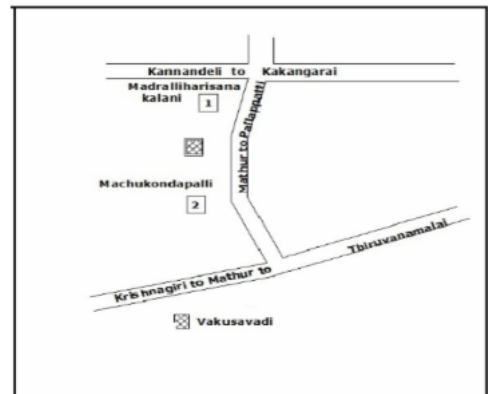

Key MAP View