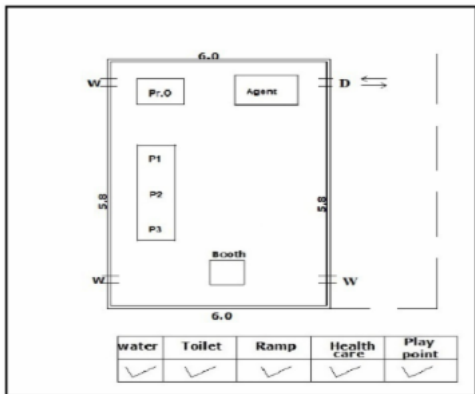

Google Map View

Polling Station Building Front View

Polling Station Front View

Cad View

Key MAP View

1	NLT1383280	பெயர் : மகாலட்சுமி கணவர் பெயர் : சக்திவேல் வீட்டு எண் : 00 வயது : 38 பாலினம் : பெண்	Photo is available	2	NLT2221729	பெயர் : சந்தியா கணவர் பெயர் : முருகன் வீட்டு எண் : 00 வயது : 34 பாலினம் : பெண்	Photo is available	3	NLT2221661	பெயர் : தமிழரசி கணவர் பெயர் : அற்புதராஜ் வீட்டு எண் : 00 வயது : 33 பாலினம் : பெண்	Photo is available
4	NLT2221703	பெயர் : கவிதா கணவர் பெயர் : திருநாவுகரசு வீட்டு எண் : 00 வயது : 30 பாலினம் : பெண்	Photo is available	5	NLT1383322	பெயர் : அறிவேந்திரன் தந்தை பெயர் : சுப்பிரமணி வீட்டு எண் : 00 வயது : 28 பாலினம் : ஆண்	Photo is available	6	NLT1383256	பெயர் : பிரவீணராஜ் தந்தை பெயர் : ராஜேந்திரன் வீட்டு எண் : 00 வயது : 27 பாலினம் : ஆண்	Photo is available
7	NLT1383108	பெயர் : மோகனப்பிரியா தந்தை பெயர் : காந்தி வீட்டு எண் : 00 வயது : 26 பாலினம் : பெண்	Photo is available	8	NLT1383272	பெயர் : அருள்பிரசாந்த் தந்தை பெயர் : சுப்பிரமணி வீட்டு எண் : 00 வயது : 26 பாலினம் : ஆண்	Photo is available	9	NLT2198992	பெயர் : வித்யா தந்தை பெயர் : செந்தில்குமார் வீட்டு எண் : 0 வயது : 26 பாலினம் : பெண்	Photo is available
10	NLT2221331	பெயர் : சீடரா கணவர் பெயர் : செந்தமிழன் வீட்டு எண் : 00 வயது : 26 பாலினம் : பெண்	Photo is available	11	NLT1383090	பெயர் : பூமிகா தந்தை பெயர் : வாலிபன் வீட்டு எண் : 00 வயது : 25 பாலினம் : பெண்	Photo is available	12	NLT1383199	பெயர் : விங்கேஸ்வர் தந்தை பெயர் : செல்வராஜ் வீட்டு எண் : 00 வயது : 25 பாலினம் : ஆண்	Photo is available
13	NLT2331940	பெயர் : அனுப்ரியா கணவர் பெயர் : சுபாஷ் வீட்டு எண் : 0 வயது : 25 பாலினம் : பெண்	Photo is available	14	NLT2199040	பெயர் : சக்திவேல் தந்தை பெயர் : சின்னதம்பி வீட்டு எண் : 0 வயது : 24 பாலினம் : ஆண்	Photo is available	15	NLT2221646	பெயர் : செளந்தர்யா கணவர் பெயர் : பெரியசாமி வீட்டு எண் : 00 வயது : 24 பாலினம் : பெண்	Photo is available
16	NLT2331999	பெயர் : ப்ரீர்த்திகா தந்தை பெயர் : ஆறுமுகம் வீட்டு எண் : 0 வயது : 23 பாலினம் : பெண்	Photo is available	17	NLT2332021	பெயர் : பிரிஜ் வேல் தந்தை பெயர் : கண்ணன் வீட்டு எண் : 0 வயது : 23 பாலினம் : ஆண்	Photo is available	18	NLT2361814	பெயர் : ஆகாஷ் தந்தை பெயர் : கானவேல் வீட்டு எண் : 0 வயது : 22 பாலினம் : ஆண்	Photo is available
19	NLT0991166	பெயர் : கிளியம்மாள் கணவர் பெயர் : லட்சுமணன் வீட்டு எண் : 1 வயது : 66 பாலினம் : பெண்	Photo is available	20	NLT0991125	பெயர் : ஆனந்தி கணவர் பெயர் : சசிக்குமார் வீட்டு எண் : 1 வயது : 41 பாலினம் : பெண்	Photo is available	21	NLT1157866	பெயர் : வள்ளியம்மாள் கணவர் பெயர் : திருப்பதி வீட்டு எண் : 1 வயது : 38 பாலினம் : பெண்	Photo is available
22	NLT1157825	பெயர் : ரேகா கணவர் பெயர் : அமிர்தலிங்கம் வீட்டு எண் : 1 வயது : 38 பாலினம் : பெண்	Photo is available	23	NLT1081660	பெயர் : அம்பிகா தந்தை பெயர் : சுப்பிரமணி வீட்டு எண் : 1 வயது : 38 பாலினம் : பெண்	Photo is available	24	NLT0111054	பெயர் : ஆனந்தன் தந்தை பெயர் : சுப்பிரமணி வீட்டு எண் : 1 வயது : 35 பாலினம் : ஆண்	Photo is available
25	NLT1176767	பெயர் : ஷோபனா கணவர் பெயர் : ராஜ்குமார் வீட்டு எண் : 1 வயது : 35 பாலினம் : பெண்	Photo is available	26	NLT0505750	பெயர் : ரமேஷ் தந்தை பெயர் : ராஜா வீட்டு எண் : 1 வயது : 34 பாலினம் : ஆண்	Photo is available	27	NLT1157874	பெயர் : பிரியா கணவர் பெயர் : வினோத் வீட்டு எண் : 1 வயது : 33 பாலினம் : பெண்	Photo is available
28	NLT1081686	பெயர் : சரண்யா கணவர் பெயர் : சரவணன் வீட்டு எண் : 1 வயது : 32 பாலினம் : பெண்	Photo is available	29	NLT1225614	பெயர் : ஜெயலட்சுமி கணவர் பெயர் : மோகன் வீட்டு எண் : 1 வயது : 30 பாலினம் : பெண்	Photo is available	30	NLT1313386	பெயர் : சத்யா கணவர் பெயர் : வேலு வீட்டு எண் : 1 வயது : 30 பாலினம் : பெண்	Photo is available