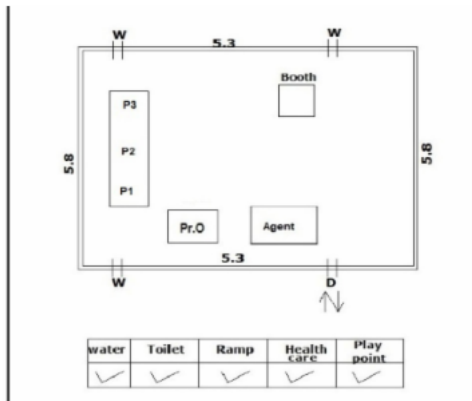

Google Map View

Polling Station Building Front View

Polling Station Front View

Cad View

Key MAP View

1 பெயர் : ஜெயலட்சுமி கணவர் பெயர் : கிருஷ்ணன் வீட்டு எண் : 000 வயது : 48 பாலினம் : பெண்	NLT1410091 Photo is available	2 பெயர் : ஷாசியாநாஸ் கணவர் பெயர் : பிலால் வீட்டு எண் : 000 வயது : 32 பாலினம் : பெண்	NLT1410117 Photo is available	3 பெயர் : லோகப்ரியா தந்தை பெயர் : கிருஷ்ணன் வீட்டு எண் : 000 வயது : 26 பாலினம் : பெண்	NLT1410141 Photo is available
4 பெயர் : திரிஷா தந்தை பெயர் : தங்கராஜ் வீட்டு எண் : 0 வயது : 22 பாலினம் : பெண்	NLT2366912 Photo is available	5 பெயர் : சாகுல்அமீது தந்தை பெயர் : சேக்இமாம் வீட்டு எண் : 1 வயது : 69 பாலினம் : ஆண்	NLT1739762 Photo is available	6 பெயர் : ஜெய்பூன் கணவர் பெயர் : பாஷா வீட்டு எண் : 1 வயது : 68 பாலினம் : பெண்	NLT2211266 Photo is available
7 பெயர் : மும்தாஜ் கணவர் பெயர் : சாகுல் அமீது வீட்டு எண் : 1 வயது : 58 பாலினம் : பெண்	NLT2299337 Photo is available	8 பெயர் : ரபிக் உசேன் ஷேக் தந்தை பெயர் : உசேன் வீட்டு எண் : 1 வயது : 46 பாலினம் : ஆண்	NLT1029800 Photo is available	9 பெயர் : பிலால்முகமது தந்தை பெயர் : ஷாகுல்அமீது வீட்டு எண் : 1 வயது : 43 பாலினம் : ஆண்	KMC1528140 Photo is available
10 பெயர் : யாசர்அராபத் தந்தை பெயர் : ஷாகுல்அமீத் வீட்டு எண் : 1 வயது : 38 பாலினம் : ஆண்	KMC2717205 Photo is available	11 பெயர் : நாசியாஅன்கும தந்தை பெயர் : சாகுல்அமீத் வீட்டு எண் : 1 வயது : 36 பாலினம் : பெண்	NLT0047167 Photo is available	S 12 பெயர் : வாசு தந்தை பெயர் : வெங்கடேசன் வீட்டு எண் : 1 வயது : 33 பாலினம் : ஆண்	NLT0933481 Photo is available
13 பெயர் : வித்யா கணவர் பெயர் : சரத்குமார் வீட்டு எண் : 1 வயது : 32 பாலினம் : பெண்	NLT2191906 Photo is available	S 14 பெயர் : விக்னேஷ் தந்தை பெயர் : வெங்கடேசன் வீட்டு எண் : 1 வயது : 31 பாலினம் : ஆண்	NLT0933473 Photo is available	15 பெயர் : சுலைகா பானு தந்தை பெயர் : முகம்மத் வீட்டு எண் : 1 வயது : 30 பாலினம் : பெண்	NLT1339811 Photo is available
16 பெயர் : முஹம்மத் அபூஸார் தந்தை பெயர் : அன்சாரி வீட்டு எண் : 1 வயது : 25 பாலினம் : ஆண்	NLT2341402 Photo is available	17 பெயர் : புவனேஸ்வரி இரா தந்தை பெயர் : ராதாக்கிருஷ்ணன் வீட்டு எண் : 1 வயது : 20 பாலினம் : பெண்	NLT2488062 Photo is available	18 பெயர் : ஜோதிகா தந்தை பெயர் : சுப்பிரமணி வீட்டு எண் : 01 வயது : 20 பாலினம் : பெண்	NLT2600922 Photo is available
19 பெயர் : தீபா கணவர் பெயர் : பாலகிருஷ்ணன் வீட்டு எண் : 1/67 வயது : 29 பாலினம் : பெண்	NLT2195212 Photo is available	20 பெயர் : ஷேக்காதர் தந்தை பெயர் : ஷேக்இமாம் வீட்டு எண் : 2 வயது : 68 பாலினம் : ஆண்	NLT0556159 Photo is available	21 பெயர் : ஷகிலா கணவர் பெயர் : ஷேக்காதர் வீட்டு எண் : 2 வயது : 63 பாலினம் : பெண்	NLT2044204 Photo is available
22 பெயர் : சாநவாஸ் தந்தை பெயர் : ஷேக்காதர் வீட்டு எண் : 2 வயது : 59 பாலினம் : ஆண்	NLT1739770 Photo is available	23 பெயர் : ஜாவித் தந்தை பெயர் : ஷேக்காதர் வீட்டு எண் : 2 வயது : 43 பாலினம் : ஆண்	KMC1348275 Photo is available	S2 24 பெயர் : எம் எம் ஆகிபா தப்சம் கணவர் பெயர் : எஸ் கே சுலைமான் வீட்டு எண் : 2 வயது : 37 பாலினம் : பெண்	NLT1197326 Photo is available
25 பெயர் : இம்ரான் தந்தை பெயர் : முகமது ரஃபி வீட்டு எண் : 2 வயது : 32 பாலினம் : ஆண்	NLT0834457 Photo is available	26 பெயர் : மசீரா சுல்தானா கணவர் பெயர் : ஜாவித் வீட்டு எண் : 2 வயது : 31 பாலினம் : பெண்	NLT1029891 Photo is available	27 பெயர் : செளமியா தந்தை பெயர் : பத்மநாபன் வீட்டு எண் : 2-89 வயது : 30 பாலினம் : பெண்	NLT1029925 Photo is available
28 பெயர் : கவிதா கணவர் பெயர் : தாமோதிரன் வீட்டு எண் : 2-90A வயது : 40 பாலினம் : பெண்	NLT0658799 Photo is available	29 பெயர் : மாதையன் தந்தை பெயர் : கதிர்நாயக்கர் வீட்டு எண் : 3/9 வயது : 49 பாலினம் : ஆண்	NLT1395318 Photo is available	30 பெயர் : ரீனா தந்தை பெயர் : முருகன் வீட்டு எண் : 3/328 வயது : 20 பாலினம் : பெண்	NLT2519395 Photo is available