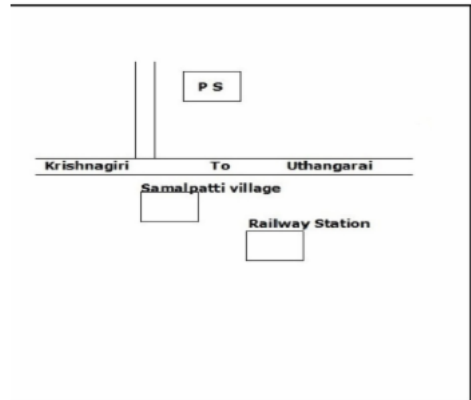

Key MAP View