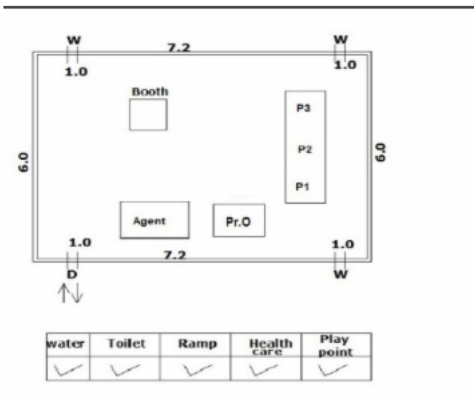

Cad View

Key MAP View