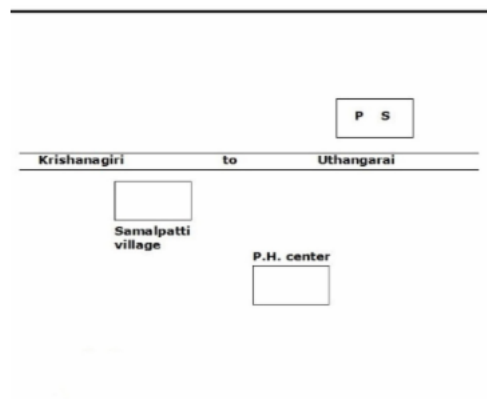

Cad View

Key MAP View