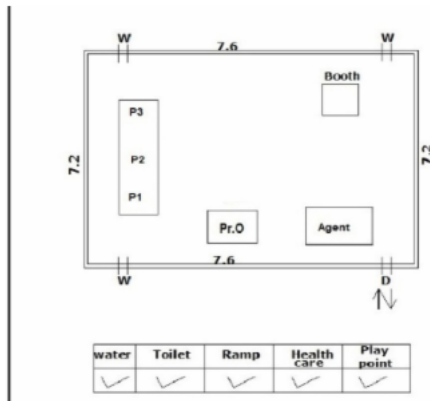

Cad View

Key MAP View