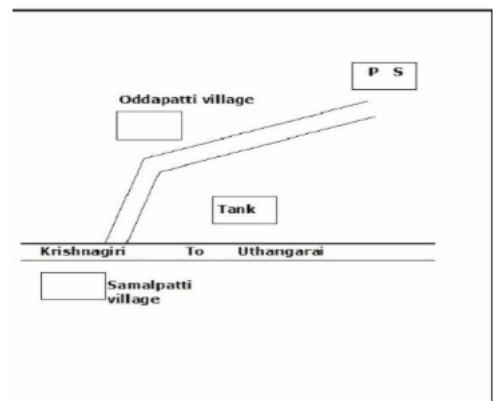

Google Map View

Polling Station Building Front View

Polling Station Front View

Cad View

Key MAP View

சட்டமன்றத் தொகுதியின் எண் மற்றும் பெயர் : 51-ஊத்தங்கரை
பிரிவு எண் மற்றும் பெயர் 1-நார்லப்பள்ளி (வ கி) மற்றும் (ஊ), கூர்ச்சம்பட்டி வார்டு 2