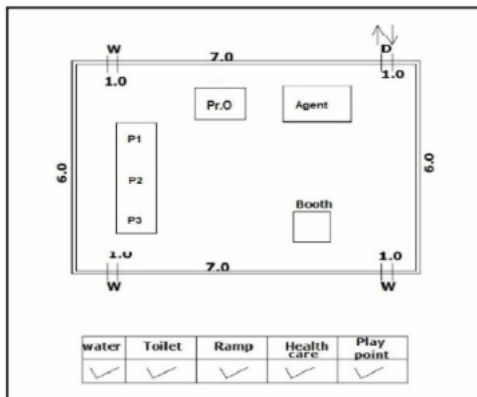

வாக்காளர் பதிவு அலுவலரின்
கையொப்பம்

Nazri Naksha

Google Map View

Polling Station Building Front View

Polling Station Front View

Cad View

Key MAP View

| | | | | | |
|---|------------|--|------------|---|------------|
| 1 பெயர் : சத்யா கணவர் பெயர்: பழனி வீட்டு எண் : 0 வயது : 33 பாலினம் : பெண் Photo is available | NLT2207405 | 2 பெயர் : ரம்பா கணவர் பெயர்: மணிவண்ணன் வீட்டு எண் : 0 வயது : 25 பாலினம் : பெண் Photo is available | NLT2341659 | 3 பெயர் : கௌரி கணவர் பெயர்: கோவிந்தசாமி வீட்டு எண் : 1 வயது : 61 பாலினம் : பெண் Photo is available | NLT1804400 |
| 4 பெயர் : தெய்வானை கணவர் பெயர்: பெரியண்ணன் வீட்டு எண் : 1 வயது : 43 பாலினம் : பெண் Photo is available | NLT1031897 | 5 பெயர் : சமதி கணவர் பெயர்: சக்கரவர்த்தி வீட்டு எண் : 1 வயது : 36 பாலினம் : பெண் Photo is available | NLT0712695 | 6 பெயர் : நிஷா கு தந்தை பெயர்: குமார் வீட்டு எண் : 01 வயது : 20 பாலினம் : பெண் Photo is available | NLT2504470 |
| 7 பெயர் : கோவிந்தம்மாள் கணவர் பெயர்: வெங்கட்ராமன் வீட்டு எண் : 2 வயது : 72 பாலினம் : பெண் Photo is available | KMC1215185 | 8 பெயர் : சக்கரவர்த்தி தந்தை பெயர்: வெங்கட்ராமன் வீட்டு எண் : 2 வயது : 47 பாலினம் : ஆண் Photo is available | KMC2864486 | 9 பெயர் : கார்த்திகா கணவர் பெயர்: தமிழ்செல்வம் வீட்டு எண் : 03 வயது : 28 பாலினம் : பெண் Photo is available | NLT2341600 |
| 10 பெயர் : சின்னசாமி தந்தை பெயர்: கோவிந்தன் வீட்டு எண் : 4 வயது : 68 பாலினம் : ஆண் Photo is available | NLT1804418 | 11 பெயர் : மாதேஸ்வரன் தந்தை பெயர்: சின்னசாமி வீட்டு எண் : 4 வயது : 43 பாலினம் : ஆண் Photo is available | KMC1521756 | 12 பெயர் : தனசேகரன் தந்தை பெயர்: சின்னசாமி வீட்டு எண் : 4 வயது : 38 பாலினம் : ஆண் Photo is available | NLT0119776 |
| 13 பெயர் : பொன்னுரங்கன் தந்தை பெயர்: குட்டியப்பன் வீட்டு எண் : 5 வயது : 63 பாலினம் : ஆண் Photo is available | NLT1804434 | 14 பெயர் : சின்னப்பா கணவர் பெயர்: பொன்னுரங்கன் வீட்டு எண் : 5 வயது : 55 பாலினம் : பெண் Photo is available | NLT1804442 | 15 பெயர் : சிவா தந்தை பெயர்: பொன்னுரங்கன் வீட்டு எண் : 5 வயது : 32 பாலினம் : ஆண் Photo is available | NLT1031558 |
| 16 பெயர் : காயத்ரி கணவர் பெயர்: சிவா வீட்டு எண் : 5 வயது : 28 பாலினம் : பெண் Photo is available | NLT1410398 | S 17 பெயர் : வெற்றிவேல் தந்தை பெயர்: தமிழ்செல்வன் வீட்டு எண் : 006 வயது : 26 பாலினம் : ஆண் Photo is available | NLT2227791 | 18 பெயர் : கருணா கணவர் பெயர்: மாதவன் வீட்டு எண் : 7 வயது : 42 பாலினம் : பெண் Photo is available | NLT0119784 |
| 19 பெயர் : சூசிலா கணவர் பெயர்: முனியப்பன் வீட்டு எண் : 8 வயது : 66 பாலினம் : பெண் Photo is available | NLT1804459 | 20 பெயர் : மாதம்மாள் கணவர் பெயர்: குமார் வீட்டு எண் : 8 வயது : 46 பாலினம் : பெண் Photo is available | NLT0049825 | 21 பெயர் : ஸ்ரீதர் தந்தை பெயர்: சுப்பிரமணி வீட்டு எண் : 8 வயது : 38 பாலினம் : ஆண் Photo is available | NLT0835892 |
| 22 பெயர் : விஜயன் தந்தை பெயர்: குமார் வீட்டு எண் : 8 வயது : 28 பாலினம் : ஆண் Photo is available | NLT1283357 | 23 பெயர் : மகாலட்சுமி கணவர் பெயர்: விஜயன் வீட்டு எண் : 08 வயது : 23 பாலினம் : பெண் Photo is available | NLT2249571 | 24 பெயர் : கமலா கணவர் பெயர்: பெருமாள் வீட்டு எண் : 9 வயது : 83 பாலினம் : பெண் Photo is available | NLT1804467 |
| 25 பெயர் : பெருமாள் தந்தை பெயர்: பெரியசாமி வீட்டு எண் : 9 வயது : 73 பாலினம் : ஆண் Photo is available | KMC1348093 | 26 பெயர் : பூங்கான் தந்தை பெயர்: பெருமாள் வீட்டு எண் : 9 வயது : 49 பாலினம் : ஆண் Photo is available | NLT1804475 | 27 பெயர் : மல்லிகா கணவர் பெயர்: பூங்கான் வீட்டு எண் : 9 வயது : 43 பாலினம் : பெண் Photo is available | NLT0559591 |
| 28 பெயர் : கீதா கணவர் பெயர்: மாரிமுத்து வீட்டு எண் : 09 வயது : 26 பாலினம் : பெண் Photo is available | NLT1438720 | # 29 பெயர் : மணிமேகலை கணவர் பெயர்: அருள் வீட்டு எண் : 102 வயது : 37 பாலினம் : பெண் Photo is available | NLT0559641 | 30 பெயர் : உதயகுமார் தந்தை பெயர்: பெருமாள் வீட்டு எண் : 11 வயது : 34 பாலினம் : ஆண் Photo is available | NLT0835884 |