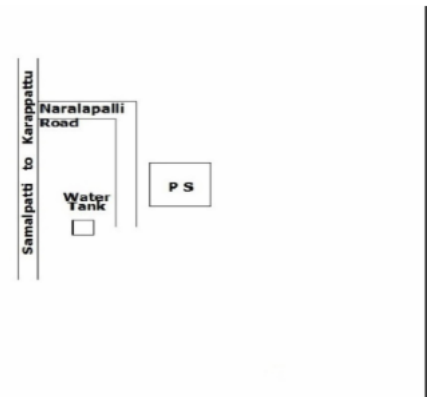

Cad View

Key MAP View