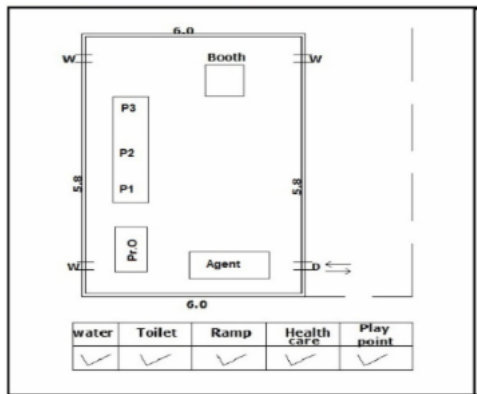

Google Map View

Polling Station Building Front View

Polling Station Front View

Cad View

Key MAP View

சட்டமன்றத் தொகுதியின் எண் மற்றும் பெயர் : 51-ஊத்தங்கரை
பிரிவு எண் மற்றும் பெயர் 1-நாகம்பட்டி (வ.கி) மற்றும் (ஊ), மாடரஹள்ளி வார்டு 4