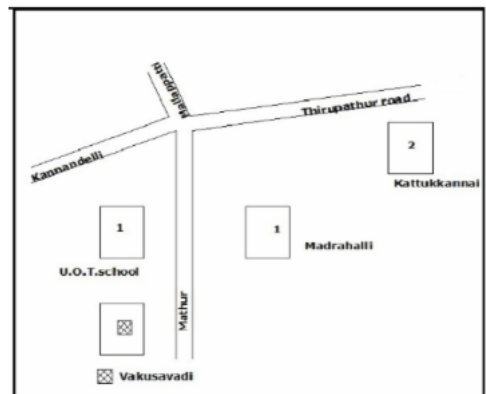

Google Map View

Polling Station Building Front View

Polling Station Front View

Cad View

Key MAP View

சட்டமன்றத் தொகுதியின் எண் மற்றும் பெயர் : 51-ஊத்தங்கரை
பிரிவு எண் மற்றும் பெயர் 1-நாகம்பட்டி (வ.கி) மற்றும் (ஊ), மாடரஹள்ளி வார்டு 4