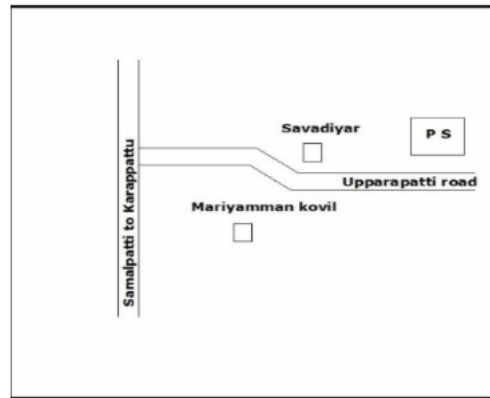

வாக்காளர் பதிவு அலுவலரின்
கையொப்பம்

Nazri Naksha

Google Map View

Polling Station Building Front View

Polling Station Front View

Cad View

Key MAP View

சட்டமன்றத் தொகுதியின் எண் மற்றும் பெயர் : 51-ஊத்தங்கரை
பிரிவு எண் மற்றும் பெயர் 1-நாரல்பள்ளி (வ கி) மற்றும் (ஊ), சாவடியூர் வார்டு 4