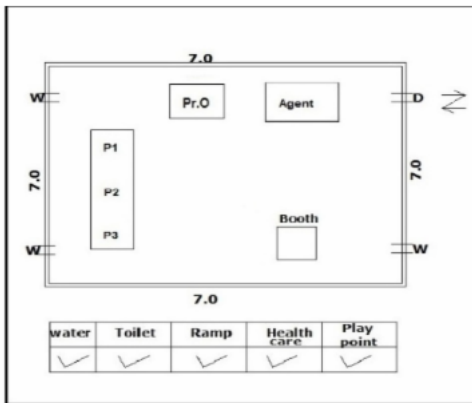

வாக்காளர் பதிவு அலுவலரின்
கையொப்பம்

Nazri Naksha

Google Map View

Polling Station Building Front View

Polling Station Front View

Cad View

Key MAP View

சட்டமன்றத் தொகுதியின் எண் மற்றும் பெயர் : 51-ஊத்தங்கரை
பிரிவு எண் மற்றும் பெயர் 1-நாரல்பள்ளி (வ கி) மற்றும் (ஊ), சாவடியூர் வார்டு 4