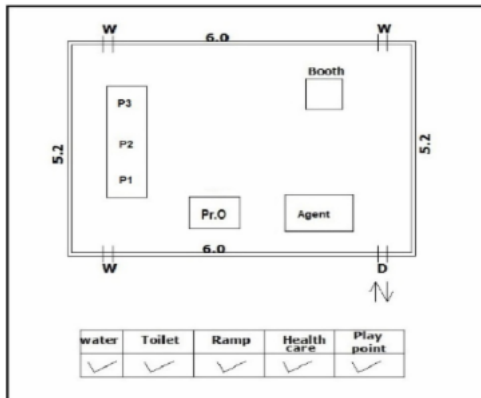

Google Map View

Polling Station Building Front View

Polling Station Front View

Cad View

Key MAP View

1 பெயர் : வேணுகோபால் தந்தை பெயர்: தேவன் வீட்டு எண் : 00 வயது : 36 பாலினம் : ஆண்	NLT1449735 Photo is available	2 பெயர் : பாரதி கணவர் பெயர்: வேணுகோபால் வீட்டு எண் : 00 வயது : 35 பாலினம் : பெண்	NLT1449743 Photo is available	3 பெயர் : அபிநயாபுர் தந்தை பெயர்: வேலாயுதம் வீட்டு எண் : 0 வயது : 20 பாலினம் : பெண்	NLT2527752 Photo is available
4 பெயர் : லட்சுமி கணவர் பெயர்: சின்னசாமி வீட்டு எண் : 1 வயது : 78 பாலினம் : பெண்	NLT1817618 Photo is available	5 பெயர் : சரண்யா கணவர் பெயர்: மாதேஷ் வீட்டு எண் : 1 வயது : 60 பாலினம் : பெண்	NLT1032184 Photo is available	6 பெயர் : லைலா கணவர் பெயர்: செல்வராஜி வீட்டு எண் : 1 வயது : 58 பாலினம் : பெண்	NLT0560789 Photo is available
7 பெயர் : சர்க்கரை தந்தை பெயர்: சுப்பிரமணி வீட்டு எண் : 1 வயது : 56 பாலினம் : ஆண்	NLT0559849 Photo is available	8 பெயர் : மாதம்மாள் கணவர் பெயர்: மாதையன் வீட்டு எண் : 1 வயது : 53 பாலினம் : பெண்	NLT0561035 Photo is available	9 பெயர் : சிவகாமி கணவர் பெயர்: மாது வீட்டு எண் : 1 வயது : 47 பாலினம் : பெண்	NLT0560698 Photo is available
10 பெயர் : சிவக்குமார் தந்தை பெயர்: பச்சையப்பன் வீட்டு எண் : 1 வயது : 46 பாலினம் : ஆண்	NLT0560318 Photo is available	11 பெயர் : வெண்ணிலா கணவர் பெயர்: சிவக்குமார் வீட்டு எண் : 1 வயது : 45 பாலினம் : பெண்	NLT0560326 Photo is available	12 பெயர் : அண்ணாமலை தந்தை பெயர்: தங்கம் வீட்டு எண் : 1 வயது : 45 பாலினம் : ஆண்	KMC1501154 Photo is available
13 பெயர் : கணபதி தந்தை பெயர்: தருமன் வீட்டு எண் : 1 வயது : 44 பாலினம் : ஆண்	KMC1500610 Photo is available	14 பெயர் : சத்தியமூர்த்தி தந்தை பெயர்: அண்ணாமலை வீட்டு எண் : 1 வயது : 43 பாலினம் : ஆண்	NLT0560516 Photo is available	15 பெயர் : பரேமஸ்வரி தந்தை பெயர்: ஜெமினி வீட்டு எண் : 1 வயது : 40 பாலினம் : பெண்	NLT0561159 Photo is available
16 பெயர் : புவனேஷ்வரி கணவர் பெயர்: சிவக்குமார் வீட்டு எண் : 1 வயது : 40 பாலினம் : பெண்	NLT0560862 Photo is available	17 பெயர் : குமார் தந்தை பெயர்: பெரியசாமி வீட்டு எண் : 1 வயது : 40 பாலினம் : ஆண்	NLT0560631 Photo is available	18 பெயர் : நாச்சியம்மாள் கணவர் பெயர்: ஜெயராமன் வீட்டு எண் : 1 வயது : 39 பாலினம் : பெண்	NLT0561597 Photo is available
19 பெயர் : வாசுகி கணவர் பெயர்: மாதையன் வீட்டு எண் : 1 வயது : 39 பாலினம் : பெண்	NLT0561605 Photo is available	20 பெயர் : வெங்கடேசன் தந்தை பெயர்: கோவிந்தசாமி வீட்டு எண் : 1 வயது : 39 பாலினம் : ஆண்	NLT0559914 Photo is available	21 பெயர் : கண்ணன் தந்தை பெயர்: பெரியசாமி வீட்டு எண் : 1 வயது : 37 பாலினம் : ஆண்	NLT0659722 Photo is available
22 பெயர் : சரிதா கணவர் பெயர்: ஆதிமூலம் வீட்டு எண் : 1 வயது : 37 பாலினம் : பெண்	NLT0659755 Photo is available	23 பெயர் : கோவிந்தம்மாள் கணவர் பெயர்: ரவி வீட்டு எண் : 1 வயது : 37 பாலினம் : பெண்	NLT0560888 Photo is available	24 பெயர் : அனுசுயா தந்தை பெயர்: சந்திரசேகரன் வீட்டு எண் : 1 வயது : 37 பாலினம் : பெண்	NLT0936070 Photo is available
25 பெயர் : சத்திமாரி தந்தை பெயர்: சின்னதம்பி வீட்டு எண் : 1 வயது : 34 பாலினம் : பெண்	NLT0560763 Photo is available	26 பெயர் : கலைச்செல்வி தந்தை பெயர்: பிரகாஷ் வீட்டு எண் : 1 வயது : 34 பாலினம் : பெண்	NLT1032150 Photo is available	27 பெயர் : சிலம்பரசன் தந்தை பெயர்: கணபதி வீட்டு எண் : 1 வயது : 32 பாலினம் : ஆண்	NLT0936062 Photo is available
28 பெயர் : மாலதி கணவர் பெயர்: பெரியண்ணன் வீட்டு எண் : 1 வயது : 31 பாலினம் : பெண்	NLT1198084 Photo is available	29 பெயர் : சித்ரா கணவர் பெயர்: கண்ணன் வீட்டு எண் : 1 வயது : 31 பாலினம் : பெண்	NLT1310903 Photo is available	30 பெயர் : பெருமாள் தந்தை பெயர்: மாது வீட்டு எண் : 1 வயது : 31 பாலினம் : ஆண்	NLT0936096 Photo is available