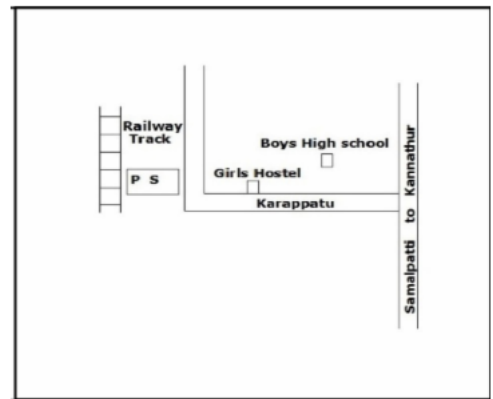

Google Map View

Polling Station Building Front View

Polling Station Front View

Cad View

Key MAP View

1 பெயர் : மாரியப்பன் தந்தை பெயர் : சண்முகம் வீட்டு எண் : 1 வயது : 56 பாலினம் : ஆண்	NLT2583243 Photo is available	2 பெயர் : ராஜா தந்தை பெயர் : முனுசாமி கவுண்டர் வீட்டு எண் : 1 வயது : 55 பாலினம் : ஆண்	KMC1210954 Photo is available	3 பெயர் : எல்லமான் கணவர் பெயர் : மாரியப்பன் வீட்டு எண் : 1 வயது : 51 பாலினம் : பெண்	NLT2583201 Photo is available
4 பெயர் : மாரி கணவர் பெயர் : கோபால் வீட்டு எண் : 1 வயது : 50 பாலினம் : பெண்	NLT0936666 Photo is available	5 பெயர் : மதம்மா கணவர் பெயர் : ராஜா வீட்டு எண் : 1 வயது : 49 பாலினம் : பெண்	NLT1759489 Photo is available	6 பெயர் : மாதையன் தந்தை பெயர் : சண்முகம் வீட்டு எண் : 1 வயது : 49 பாலினம் : ஆண்	NLT0562702 Photo is available
7 பெயர் : ராமஜெயம் தாயின் பெயர் : ரேணுகா வீட்டு எண் : 1 வயது : 47 பாலினம் : ஆண்	NLT0561993 Photo is available	8 பெயர் : லசுஷ்மி கணவர் பெயர் : பழனி வீட்டு எண் : 1 வயது : 47 பாலினம் : பெண்	KMC1507250 Photo is available	9 பெயர் : ராதா கணவர் பெயர் : மாது வீட்டு எண் : 1 வயது : 46 பாலினம் : பெண்	NLT0562546 Photo is available
10 பெயர் : மாதேஸ்வரி கணவர் பெயர் : கோபால் வீட்டு எண் : 1 வயது : 45 பாலினம் : பெண்	NLT0936575 Photo is available	11 பெயர் : ரேணுகா கணவர் பெயர் : ராமஜெயம் வீட்டு எண் : 1 வயது : 42 பாலினம் : பெண்	NLT0562694 Photo is available	12 பெயர் : அன்பு தந்தை பெயர் : காளியப்பன் வீட்டு எண் : 1 வயது : 41 பாலினம் : ஆண்	NLT0561779 Photo is available
13 பெயர் : நளினி தந்தை பெயர் : லட்சுமணன் வீட்டு எண் : 1 வயது : 36 பாலினம் : பெண்	NLT0936583 Photo is available	14 பெயர் : சிவதாஸ் தந்தை பெயர் : காவேரி வீட்டு எண் : 1 வயது : 33 பாலினம் : ஆண்	NLT0936625 Photo is available	15 பெயர் : துரை தந்தை பெயர் : அன்பு வீட்டு எண் : 1 வயது : 33 பாலினம் : ஆண்	NLT0936641 Photo is available
16 பெயர் : வேலுசாமி தந்தை பெயர் : அண்ணாதுரை வீட்டு எண் : 1 வயது : 33 பாலினம் : ஆண்	NLT0936658 Photo is available	17 பெயர் : துரை தந்தை பெயர் : முருகன் வீட்டு எண் : 1 வயது : 33 பாலினம் : பெண்	NLT0936609 Photo is available	18 பெயர் : ரம்யா தந்தை பெயர் : ஜெயராமன் வீட்டு எண் : 1 வயது : 32 பாலினம் : பெண்	NLT0936591 Photo is available
19 பெயர் : பழனி தந்தை பெயர் : ராமன் வீட்டு எண் : 1 வயது : 31 பாலினம் : ஆண்	NLT0936617 Photo is available	20 பெயர் : அஸ்வினி தந்தை பெயர் : கிருஷ்ணன் வீட்டு எண் : 1 வயது : 29 பாலினம் : பெண்	NLT1128545 Photo is available	21 பெயர் : சதீஷ் தந்தை பெயர் : சங்கர் வீட்டு எண் : 1 வயது : 29 பாலினம் : ஆண்	NLT1128552 Photo is available
22 பெயர் : மணி தந்தை பெயர் : மாரியப்பன் வீட்டு எண் : 1 வயது : 27 பாலினம் : ஆண்	NLT2205011 Photo is available	23 பெயர் : அலமேலு கணவர் பெயர் : கார்த்திக் கார்த்திக் வீட்டு எண் : 1 வயது : 26 பாலினம் : பெண்	NLT2387231 Photo is available	24 பெயர் : சக்திவேல் மா தந்தை பெயர் : மாரியப்பன் வீட்டு எண் : 1 வயது : 25 பாலினம் : ஆண்	NLT2583219 Photo is available
25 பெயர் : திருப்பதி தந்தை பெயர் : செல்வகுமார் வீட்டு எண் : 1 வயது : 20 பாலினம் : ஆண்	NLT2479483 Photo is available	# 26 பெயர் : விக்னேஷ் ம் தந்தை பெயர் : முருகன் வீட்டு எண் : 1/4 வயது : 31 பாலினம் : ஆண்	NLT2382828 Photo is available	27 பெயர் : லீனா ம நி தந்தை பெயர் : மகேஷ்வரன் டி வீட்டு எண் : 1/5 வயது : 23 பாலினம் : பெண்	NLT2437374 Photo is available
28 பெயர் : கிர்த்திகா தந்தை பெயர் : மகேஸ்வரன் வீட்டு எண் : 1/5 வயது : 20 பாலினம் : பெண்	NLT2571206 Photo is available	29 பெயர் : சந்தோஷ் சின்னசாமி தந்தை பெயர் : சின்னசாமி திருப்பதி வீட்டு எண் : 1/8 வயது : 21 பாலினம் : ஆண்	NLT2461648 Photo is available	30 பெயர் : கோவிந்தம்மாள் கணவர் பெயர் : வேலு வீட்டு எண் : 1/45 வயது : 49 பாலினம் : பெண்	NLT2501682 Photo is available