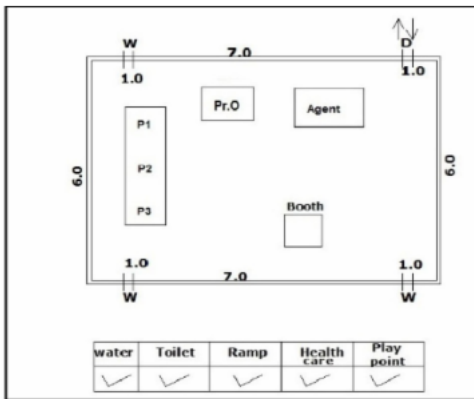

Google Map View

Polling Station Building Front View

Polling Station Front View

Cad View

Key MAP View

1 பெயர் : மாரியப்பன் தந்தை பெயர் : சண்முகம் வீட்டு எண் : 1 வயது : 56 பாலினம் : ஆண்	NLT2583243 Photo is available	2 பெயர் : ராஜா தந்தை பெயர் : முனுசாமி கவுண்டர் வீட்டு எண் : 1 வயது : 55 பாலினம் : ஆண்	KMC1210954 Photo is available	3 பெயர் : எல்லமான் கணவர் பெயர் : மாரியப்பன் வீட்டு எண் : 1 வயது : 51 பாலினம் : பெண்	NLT2583201 Photo is available
4 பெயர் : மாரி கணவர் பெயர் : கோபால் வீட்டு எண் : 1 வயது : 50 பாலினம் : பெண்	NLT0936666 Photo is available	5 பெயர் : மதம்மா கணவர் பெயர் : ராஜா வீட்டு எண் : 1 வயது : 49 பாலினம் : பெண்	NLT1759489 Photo is available	6 பெயர் : மாதையன் தந்தை பெயர் : சண்முகம் வீட்டு எண் : 1 வயது : 49 பாலினம் : ஆண்	NLT0562702 Photo is available
7 பெயர் : ராமஜெயம் தாயின் பெயர் : ரேணுகா வீட்டு எண் : 1 வயது : 47 பாலினம் : ஆண்	NLT0561993 Photo is available	8 பெயர் : லசுஷ்மி கணவர் பெயர் : பழனி வீட்டு எண் : 1 வயது : 47 பாலினம் : பெண்	KMC1507250 Photo is available	9 பெயர் : ராதா கணவர் பெயர் : மாது வீட்டு எண் : 1 வயது : 46 பாலினம் : பெண்	NLT0562546 Photo is available
10 பெயர் : மாதேஸ்வரி கணவர் பெயர் : கோபால் வீட்டு எண் : 1 வயது : 45 பாலினம் : பெண்	NLT0936575 Photo is available	11 பெயர் : ரேணுகா கணவர் பெயர் : ராமஜெயம் வீட்டு எண் : 1 வயது : 42 பாலினம் : பெண்	NLT0562694 Photo is available	12 பெயர் : அன்பு தந்தை பெயர் : காளியப்பன் வீட்டு எண் : 1 வயது : 41 பாலினம் : ஆண்	NLT0561779 Photo is available
13 பெயர் : நளினி தந்தை பெயர் : லட்சுமணன் வீட்டு எண் : 1 வயது : 36 பாலினம் : பெண்	NLT0936583 Photo is available	14 பெயர் : சிவதாஸ் தந்தை பெயர் : காவேரி வீட்டு எண் : 1 வயது : 33 பாலினம் : ஆண்	NLT0936625 Photo is available	15 பெயர் : துரை தந்தை பெயர் : அன்பு வீட்டு எண் : 1 வயது : 33 பாலினம் : ஆண்	NLT0936641 Photo is available
16 பெயர் : வேலுசாமி தந்தை பெயர் : அண்ணாதுரை வீட்டு எண் : 1 வயது : 33 பாலினம் : ஆண்	NLT0936658 Photo is available	17 பெயர் : துரை தந்தை பெயர் : முருகன் வீட்டு எண் : 1 வயது : 33 பாலினம் : பெண்	NLT0936609 Photo is available	18 பெயர் : ரம்யா தந்தை பெயர் : ஜெயராமன் வீட்டு எண் : 1 வயது : 32 பாலினம் : பெண்	NLT0936591 Photo is available
19 பெயர் : பழனி தந்தை பெயர் : ராமன் வீட்டு எண் : 1 வயது : 31 பாலினம் : ஆண்	NLT0936617 Photo is available	20 பெயர் : அஸ்வினி தந்தை பெயர் : கிருஷ்ணன் வீட்டு எண் : 1 வயது : 29 பாலினம் : பெண்	NLT1128545 Photo is available	21 பெயர் : சதீஷ் தந்தை பெயர் : சங்கர் வீட்டு எண் : 1 வயது : 29 பாலினம் : ஆண்	NLT1128552 Photo is available
22 பெயர் : மணி தந்தை பெயர் : மாரியப்பன் வீட்டு எண் : 1 வயது : 27 பாலினம் : ஆண்	NLT2205011 Photo is available	23 பெயர் : அலமேலு கணவர் பெயர் : கார்த்திக் கார்த்திக் வீட்டு எண் : 1 வயது : 26 பாலினம் : பெண்	NLT2387231 Photo is available	24 பெயர் : சக்திவேல் மா தந்தை பெயர் : மாரியப்பன் வீட்டு எண் : 1 வயது : 25 பாலினம் : ஆண்	NLT2583219 Photo is available
25 பெயர் : திருப்பதி தந்தை பெயர் : செல்வகுமார் வீட்டு எண் : 1 வயது : 20 பாலினம் : ஆண்	NLT2479483 Photo is available	# 26 பெயர் : விக்னேஷ் ம் தந்தை பெயர் : முருகன் வீட்டு எண் : 1/4 வயது : 31 பாலினம் : ஆண்	NLT2382828 Photo is available	27 பெயர் : லீனா ம நி தந்தை பெயர் : மகேஷ்வரன் டி வீட்டு எண் : 1/5 வயது : 23 பாலினம் : பெண்	NLT2437374 Photo is available
28 பெயர் : கிர்த்திகா தந்தை பெயர் : மகேஸ்வரன் வீட்டு எண் : 1/5 வயது : 20 பாலினம் : பெண்	NLT2571206 Photo is available	29 பெயர் : சந்தோஷ் சின்னசாமி தந்தை பெயர் : சின்னசாமி திருப்பதி வீட்டு எண் : 1/8 வயது : 21 பாலினம் : ஆண்	NLT2461648 Photo is available	30 பெயர் : கோவிந்தம்மாள் கணவர் பெயர் : வேலு வீட்டு எண் : 1/45 வயது : 49 பாலினம் : பெண்	NLT2501682 Photo is available