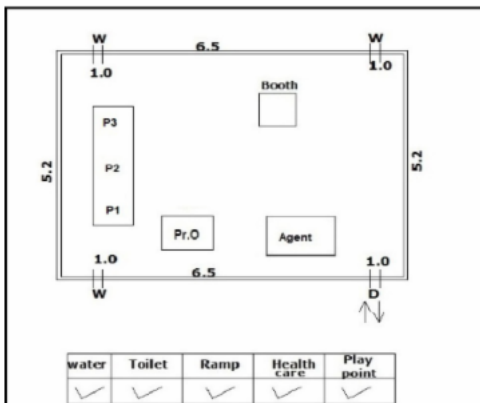

Google Map View

Polling Station Building Front View

Polling Station Front View

Cad View

Key MAP View

1 பெயர் : அஷ்வினி தந்தை பெயர் : வெங்கடேசன் வீட்டு எண் : 0 வயது : 20 பாலினம் : பெண் Photo is available	NLT2527695	2 பெயர் : நவனீதம் கணவர் பெயர் : சுப்பையா வீட்டு எண் : 1 வயது : 78 பாலினம் : பெண் Photo is available	NLT0714857	3 பெயர் : உண்ணாமலை கணவர் பெயர் : கோவிந்தசாமி வீட்டு எண் : 1 வயது : 67 பாலினம் : பெண் Photo is available	NLT0563080
4 பெயர் : சுருட்டையன் தந்தை பெயர் : பெருமாளகவுண்டர் வீட்டு எண் : 1 வயது : 57 பாலினம் : ஆண் Photo is available	NLT1779552	5 பெயர் : சமதி கணவர் பெயர் : கிருஷ்ணன் வீட்டு எண் : 1 வயது : 56 பாலினம் : பெண் Photo is available	NLT0563254	6 பெயர் : திலகம் தந்தை பெயர் : சுப்பையா வீட்டு எண் : 1 வயது : 55 பாலினம் : பெண் Photo is available	NLT0714873
7 பெயர் : இராணி கணவர் பெயர் : சுருட்டையன் வீட்டு எண் : 1 வயது : 52 பாலினம் : பெண் Photo is available	NLT1779560	S 8 பெயர் : கீதா கணவர் பெயர் : ரகுமாத்கிருஷ்ணன் வீட்டு எண் : 1 வயது : 51 பாலினம் : பெண் DELETED Photo is available	NLT0714865	9 பெயர் : அலமேலு கணவர் பெயர் : ராஜா வீட்டு எண் : 1 வயது : 45 பாலினம் : பெண் Photo is available	NLT0714881
# 10 பெயர் : பெரியசாமி தந்தை பெயர் : பெருமாள் வீட்டு எண் : 1 வயது : 41 பாலினம் : ஆண் Photo is available	NLT0563551	11 பெயர் : ராஜா தந்தை பெயர் : குப்புசாமி வீட்டு எண் : 1 வயது : 39 பாலினம் : ஆண் Photo is available	NLT0563767	12 பெயர் : மாதேஷ் தந்தை பெயர் : குப்புசாமி வீட்டு எண் : 1 வயது : 36 பாலினம் : ஆண் Photo is available	NLT0563155
13 பெயர் : அன்பரசு தந்தை பெயர் : குமார் வீட்டு எண் : 1 வயது : 36 பாலினம் : ஆண் Photo is available	NLT0563585	14 பெயர் : சத்யா தந்தை பெயர் : பெரியசாமி வீட்டு எண் : 1 வயது : 36 பாலினம் : ஆண் Photo is available	NLT0563908	15 பெயர் : சிலம்பரசன் தந்தை பெயர் : மோகன் வீட்டு எண் : 1 வயது : 33 பாலினம் : ஆண் Photo is available	NLT0714824
16 பெயர் : சத்யவாணி கணவர் பெயர் : ஜொதிலிங்கம் வீட்டு எண் : 1 வயது : 33 பாலினம் : பெண் Photo is available	NLT0714907	17 பெயர் : சதிஸ்குமார் தந்தை பெயர் : வெங்கடேசன் வீட்டு எண் : 1 வயது : 31 பாலினம் : ஆண் Photo is available	NLT0936864	18 பெயர் : பிரியங்கா தந்தை பெயர் : பார்த்தீபன் வீட்டு எண் : 1 வயது : 31 பாலினம் : பெண் Photo is available	NLT1033893
19 பெயர் : ஹரிமுகுந்தன் தாயின் பெயர் : திலகம் வீட்டு எண் : 1 வயது : 28 பாலினம் : ஆண் Photo is available	NLT1398296	20 பெயர் : அபூர்வா கணவர் பெயர் : மதேஷ் வீட்டு எண் : 1 வயது : 23 பாலினம் : பெண் Photo is available	NLT2365039	21 பெயர் : பிரித்திகா ப கணவர் பெயர் : சக்திவேல் வீட்டு எண் : 1 வயது : 20 பாலினம் : பெண் Photo is available	NLT2456861
22 பெயர் : பேரரசு வெ தந்தை பெயர் : வெங்கடேசன் வீட்டு எண் : 1 வயது : 19 பாலினம் : ஆண் Photo is available	NLT2607158	23 பெயர் : பழனியம்மாள் தந்தை பெயர் : திருப்பதி வீட்டு எண் : 1- வயது : 48 பாலினம் : பெண் Photo is available	NLT0563577	24 பெயர் : மாதேஷ் தந்தை பெயர் : சென்றாயன் வீட்டு எண் : 1-2 வயது : 30 பாலினம் : ஆண் Photo is available	NLT1128644
25 பெயர் : பாஞ்சாலை கணவர் பெயர் : சென்றாயசாமி வீட்டு எண் : 2 வயது : 50 பாலினம் : பெண் Photo is available	NLT1779578	26 பெயர் : சரவணா கணவர் பெயர் : முத்தையன் வீட்டு எண் : 2 வயது : 47 பாலினம் : பெண் Photo is available	NLT1128701	27 பெயர் : முருகன் தந்தை பெயர் : சென்றாயசாமி வீட்டு எண் : 2 வயது : 26 பாலினம் : ஆண் Photo is available	NLT1440304
28 பெயர் : ஹரிஹரன் தந்தை பெயர் : தீர்த்தகிரி வீட்டு எண் : 2-6 வயது : 31 பாலினம் : ஆண் Photo is available	NLT0937169	29 பெயர் : வெங்கடேசன் தந்தை பெயர் : அண்ணாமலை வீட்டு எண் : 2-138 வயது : 45 பாலினம் : ஆண் Photo is available	KMC1504414	30 பெயர் : சரோஜா கணவர் பெயர் : அண்ணாமலை வீட்டு எண் : 3 வயது : 73 பாலினம் : பெண் Photo is available	NLT0714832