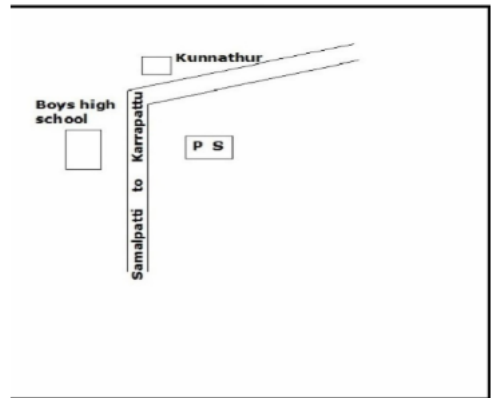

3. வாக்குச் சாவடியின் விவரங்கள்

<p>வாக்குச் சாவடியின் எண் மற்றும் பெயர் : 156 - அரசு மகளிர் உயர்நிலைப்பள்ளி, குன்னத்தூர் - 635206, வடக்கு பார்த்த தாரசு கட்டிடம் கிழக்கு புற மேற்கு பகுதி</p> <p>வாக்குச் சாவடியின் முகவரி : அரசு மகளிர் உயர்நிலைப்பள்ளி, குன்னத்தூர் -, 635206</p>	<p>வாக்குச் சாவடியின் வகைப்பாடு (ஆண்/பெண்/பொது)</p>	<p>பொது</p>
	<p>துணை வாக்குச் சாவடிகளின் எண்ணிக்கை :</p>	<p>0</p>

Google Map View

Polling Station Building Front View

Polling Station Front View

Cad View

Key MAP View

சட்டமன்றத் தொகுதியின் எண் மற்றும் பெயர் : 51-ஊதங்கரை
பிரிவு எண் மற்றும் பெயர் 1-குன்னத்தூர்(வ கி) மற்றும் (ஊ), குன்னத்தூர் வார்டு 2