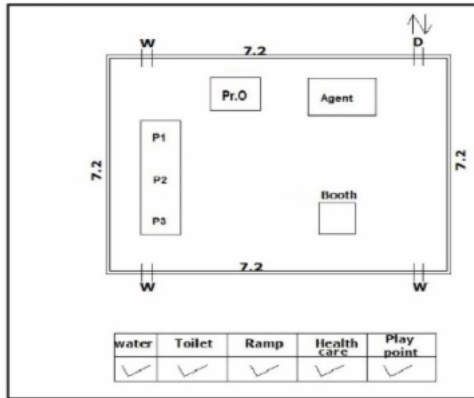

Google Map View

Polling Station Building Front View

Polling Station Front View

Cad View

Key MAP View

சட்டமன்றத் தொகுதியின் எண் மற்றும் பெயர் : 51-ஊதங்கரை
பிரிவு எண் மற்றும் பெயர் 1-குன்னத்தூர்(வ கி) மற்றும் (ஊ), குன்னத்தூர் வார்டு 2