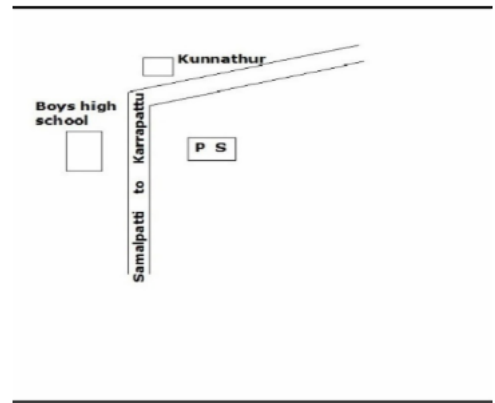

Key MAP View