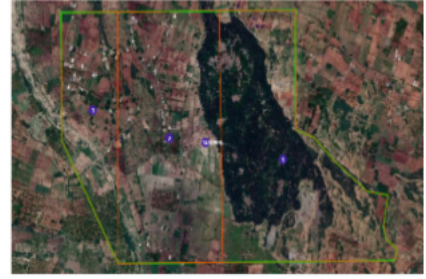

Google Map View