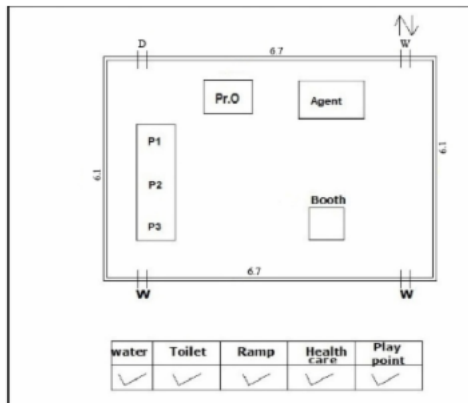

Google Map View

Polling Station Building Front View

Polling Station Front View

Cad View

Key MAP View

1 பெயர் : சாலம்மாள் கணவர் பெயர்: அருள்முருகன் வீட்டு எண் : 2-132C வயது : 34 பாலினம் : பெண் Photo is available	NLT0715045	2 பெயர் : பரிமளா தந்தை பெயர்: சின்னசாமி வீட்டு எண் : 2-145C வயது : 35 பாலினம் : பெண் Photo is available	NLT0660191	3 பெயர் : கௌரி கணவர் பெயர்: வெங்கடேசன் வீட்டு எண் : 3-1 வயது : 40 பாலினம் : பெண் Photo is available	NLT0120253
4 பெயர் : சந்தியா கணவர் பெயர்: சந்தியராஜ் வீட்டு எண் : 4 வயது : 24 பாலினம் : பெண் Photo is available	NLT2189645	S 5 பெயர் : கோவிந்தசாமி தந்தை பெயர்: குப்புசாமி வீட்டு எண் : 4-7 வயது : 36 பாலினம் : ஆண் DELETED	NLT0120238	6 பெயர் : ரேணுகா கணவர் பெயர்: முனியப்பன் வீட்டு எண் : 9/1 வயது : 28 பாலினம் : பெண் Photo is available	NLT2183226
7 பெயர் : ராமன் தந்தை பெயர்: அண்ணாமலை வீட்டு எண் : 14 வயது : 35 பாலினம் : ஆண் Photo is available	NLT0120147	S 8 பெயர் : சாலம்மாள் கணவர் பெயர்: கணபதி வீட்டு எண் : 15 வயது : 47 பாலினம் : பெண் DELETED	NLT0120279	9 பெயர் : முனியப்பன் தந்தை பெயர்: ராஜா வீட்டு எண் : 20 வயது : 42 பாலினம் : ஆண் Photo is available	KMC1511229
10 பெயர் : முருகம்மாள் கணவர் பெயர்: திருப்பதி வீட்டு எண் : 20 வயது : 26 பாலினம் : பெண் Photo is available	NLT1371152	11 பெயர் : திருநாவுகரசு தந்தை பெயர்: சுந்தரம் வீட்டு எண் : 32 வயது : 37 பாலினம் : ஆண் Photo is available	NLT0838060	12 பெயர் : தனலட்சுமி தந்தை பெயர்: சின்னவேடி வீட்டு எண் : 32 வயது : 26 பாலினம் : பெண் Photo is available	NLT2183267
13 பெயர் : வினோதினி கணவர் பெயர்: திருநாவுகரசு வீட்டு எண் : 33 வயது : 26 பாலினம் : பெண் Photo is available	NLT2183259	14 பெயர் : வேலு தந்தை பெயர்: சின்னகண்ணன் வீட்டு எண் : 37/2 வயது : 33 பாலினம் : ஆண் Photo is available	NLT2208668	15 பெயர் : பஞ்சாலை கணவர் பெயர்: லட்சுமணன் வீட்டு எண் : 41 வயது : 28 பாலினம் : பெண் Photo is available	NLT1411297
16 பெயர் : மாரி தந்தை பெயர்: கோவிந்தராஜ் வீட்டு எண் : 42 வயது : 40 பாலினம் : பெண் Photo is available	NLT1402080	17 பெயர் : சாரதி தந்தை பெயர்: கந்தசாமி வீட்டு எண் : 42 வயது : 21 பாலினம் : ஆண் Photo is available	NLT2403871	18 பெயர் : சூர்யா தந்தை பெயர்: செஞ்ஜீவன் வீட்டு எண் : 46 வயது : 23 பாலினம் : ஆண் Photo is available	NLT2298586
19 பெயர் : அனிஷா தந்தை பெயர்: மாது வீட்டு எண் : 51 வயது : 26 பாலினம் : பெண் Photo is available	NLT1411404	20 பெயர் : வேடியப்பன் தந்தை பெயர்: துரை வீட்டு எண் : 52 வயது : 28 பாலினம் : ஆண் Photo is available	NLT2183085	21 பெயர் : பியாரேஜான் தந்தை பெயர்: பாஷாஜான் வீட்டு எண் : 54 வயது : 55 பாலினம் : ஆண் Photo is available	NLT0052001
22 பெயர் : கத்தீஷா கணவர் பெயர்: பியாரேஜான் வீட்டு எண் : 54 வயது : 42 பாலினம் : பெண் Photo is available	NLT0052019	23 பெயர் : அண்ணாமலை தந்தை பெயர்: முனுசாமி வீட்டு எண் : 56 வயது : 54 பாலினம் : ஆண் Photo is available	NLT1825165	24 பெயர் : செல்வி தந்தை பெயர்: அண்ணாமலை வீட்டு எண் : 56 வயது : 50 பாலினம் : பெண் Photo is available	NLT1825173
25 பெயர் : அமுதா தந்தை பெயர்: அண்ணாமலை வீட்டு எண் : 56 வயது : 42 பாலினம் : பெண் Photo is available	KMC1423953	26 பெயர் : ஆகாஷ் தந்தை பெயர்: அண்ணாமலை வீட்டு எண் : 56 வயது : 23 பாலினம் : ஆண் Photo is available	NLT2298636	27 பெயர் : மாது தந்தை பெயர்: மாணிக்கம் வீட்டு எண் : 58 வயது : 57 பாலினம் : ஆண் Photo is available	NLT1825181
28 பெயர் : வாசுகி கணவர் பெயர்: மாது வீட்டு எண் : 58 வயது : 51 பாலினம் : பெண் Photo is available	NLT1825199	29 பெயர் : அஸ்சரப்கான் தந்தை பெயர்: நவாப்ஜான் வீட்டு எண் : 58C வயது : 38 பாலினம் : ஆண் Photo is available	NLT0120261	30 பெயர் : வினோஜா கணவர் பெயர்: மாணிக்கம் வீட்டு எண் : 59 வயது : 74 பாலினம் : பெண் Photo is available	NLT1825207