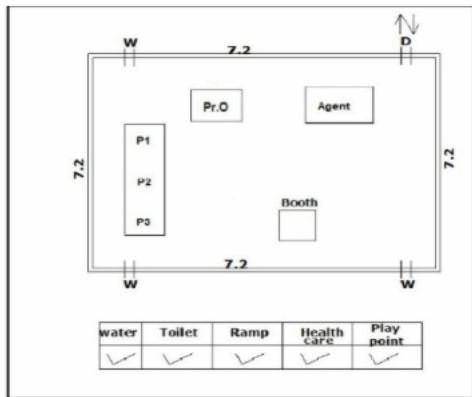

வாக்காளர் பதிவு அலுவலரின்
கையொப்பம்

Nazri Naksha

Google Map View

Polling Station Building Front View

Polling Station Front View

Cad View

Key MAP View

சட்டமன்றத் தொகுதியின் எண் மற்றும் பெயர் : 51-ஊத்தங்கரை
பிரிவு எண் மற்றும் பெயர் 1-குன்னத்தூர்(வ கி) மற்றும் (ஊ), குன்னத்தூர் வார்டு 2