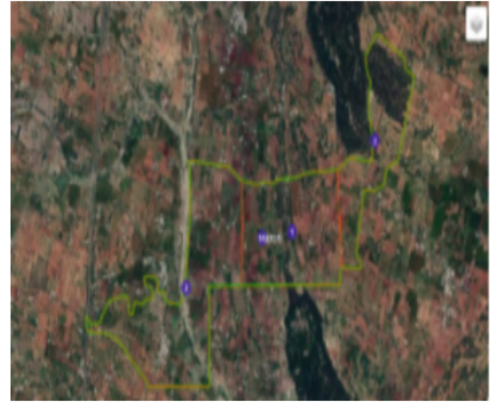

Google Map View