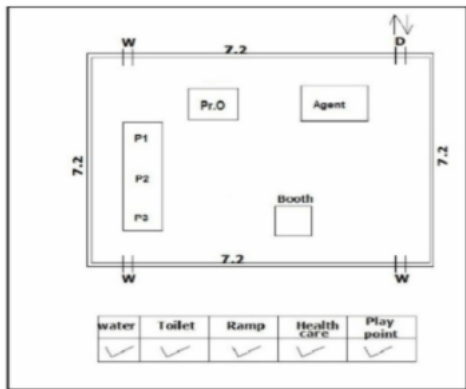

Google Map View

Polling Station Building Front View

Polling Station Front View

Cad View

Key MAP View

1 பெயர் : சுந்தரி கணவர் பெயர் : ராமச்சந்திரன் வீட்டு எண் : 1 வயது : 58 பாலினம் : பெண் Photo is available	NLT0660407	2 பெயர் : சங்கர் தந்தை பெயர் : மணி வீட்டு எண் : 1 வயது : 43 பாலினம் : ஆண் Photo is available	NLT0660506	3 பெயர் : ராமி கணவர் பெயர் : முனிரத்தினம் வீட்டு எண் : 1 வயது : 40 பாலினம் : பெண் Photo is available	NLT0660399
4 பெயர் : மாதேஸ் தந்தை பெயர் : ராமச்சந்திரன் வீட்டு எண் : 1 வயது : 39 பாலினம் : ஆண் Photo is available	NLT0660514	5 பெயர் : மகேஷ் தந்தை பெயர் : ராஜீ வீட்டு எண் : 1 வயது : 38 பாலினம் : ஆண் Photo is available	NLT2239671	6 பெயர் : தனலட்சுமி கணவர் பெயர் : கலைச்செல்வன் வீட்டு எண் : 1 வயது : 33 பாலினம் : பெண் Photo is available	NLT2296036
7 பெயர் : நந்தினி கணவர் பெயர் : மகேஷ் வீட்டு எண் : 1 வயது : 28 பாலினம் : பெண் Photo is available	NLT2239697	8 பெயர் : நவீன்குமார் தந்தை பெயர் : சேகர் வீட்டு எண் : 1 வயது : 25 பாலினம் : ஆண் Photo is available	NLT1411008	9 பெயர் : பூங்கொடி கணவர் பெயர் : மூர்த்தி வீட்டு எண் : 2 வயது : 40 பாலினம் : பெண் Photo is available	NLT2228609
10 பெயர் : தேவகுமார் தந்தை பெயர் : மாரியப்பன் வீட்டு எண் : 2 வயது : 20 பாலினம் : ஆண் Photo is available	NLT2444826	11 பெயர் : தனலட்சுமி தந்தை பெயர் : மாரியப்பன் வீட்டு எண் : 2 வயது : 20 பாலினம் : பெண் Photo is available	NLT2527786	12 பெயர் : அய்யாகண்ணு தந்தை பெயர் : வையாபுரி வீட்டு எண் : 3 வயது : 71 பாலினம் : ஆண் Photo is available	NLT1877307
13 பெயர் : லட்சுமி கணவர் பெயர் : அய்யாகண்ணு வீட்டு எண் : 3 வயது : 66 பாலினம் : பெண் Photo is available	NLT1877315	14 பெயர் : பெருமாள் தந்தை பெயர் : இராமன் வீட்டு எண் : 4 வயது : 46 பாலினம் : ஆண் Photo is available	NLT0051557	15 பெயர் : சத்தியபிரியா கணவர் பெயர் : கோபி வீட்டு எண் : 4 வயது : 43 பாலினம் : பெண் Photo is available	NLT1128958
16 பெயர் : பலராமன் தந்தை பெயர் : சின்னப்பையன் வீட்டு எண் : 4 வயது : 40 பாலினம் : ஆண் Photo is available	NLT1034065	17 பெயர் : பழனி தந்தை பெயர் : கோவிந்தசாமி வீட்டு எண் : 4 வயது : 38 பாலினம் : ஆண் Photo is available	NLT1128859	18 பெயர் : சத்தியராஜ் தந்தை பெயர் : சின்னப்பையன் வீட்டு எண் : 4 வயது : 36 பாலினம் : ஆண் Photo is available	NLT0051565
19 பெயர் : திருப்பதி தந்தை பெயர் : கோவிந்தசாமி வீட்டு எண் : 4 வயது : 35 பாலினம் : ஆண் Photo is available	NLT1411271	20 பெயர் : புவனேஸ்வரி கணவர் பெயர் : பலராமன் வீட்டு எண் : 4 வயது : 31 பாலினம் : பெண் Photo is available	NLT1034172	21 பெயர் : கெவரம்மாள் கணவர் பெயர் : ரத்தினவேல் வீட்டு எண் : 4-43B வயது : 44 பாலினம் : பெண் Photo is available	NLT0759712
22 பெயர் : ஐயப்பன் தந்தை பெயர் : மணி வீட்டு எண் : 4-49 வயது : 40 பாலினம் : ஆண் Photo is available	NLT0715334	23 பெயர் : அம்மு கணவர் பெயர் : கோவிந்தராஜ் வீட்டு எண் : 4-52 வயது : 36 பாலினம் : பெண் Photo is available	NLT0759720	24 பெயர் : பாலகிருஷ்ணன் தந்தை பெயர் : சின்னப்பையன் வீட்டு எண் : 4-64B வயது : 41 பாலினம் : ஆண் Photo is available	NLT0051581
25 பெயர் : பச்சியம்மாள் கணவர் பெயர் : பழனி வீட்டு எண் : 5 வயது : 61 பாலினம் : பெண் Photo is available	KMC1212869	26 பெயர் : சின்னத்தம்பி தந்தை பெயர் : சின்னசாமி வீட்டு எண் : 5 வயது : 55 பாலினம் : ஆண் Photo is available	NLT1306596	27 பெயர் : கவிதா தந்தை பெயர் : மாது வீட்டு எண் : 6 வயது : 32 பாலினம் : பெண் Photo is available	NLT0832808
28 பெயர் : வஜ்ஜிரவேல் தந்தை பெயர் : சுப்பிராயன் வீட்டு எண் : 8 வயது : 47 பாலினம் : ஆண் Photo is available	KMC2769339	29 பெயர் : காஞ்சனா தந்தை பெயர் : வஜ்ஜிரவேல் வீட்டு எண் : 8 வயது : 43 பாலினம் : பெண் Photo is available	KMC2769347	30 பெயர் : கல்பனா தந்தை பெயர் : சின்னகுப்பன் வீட்டு எண் : 8 வயது : 32 பாலினம் : பெண் Photo is available	NLT1411032