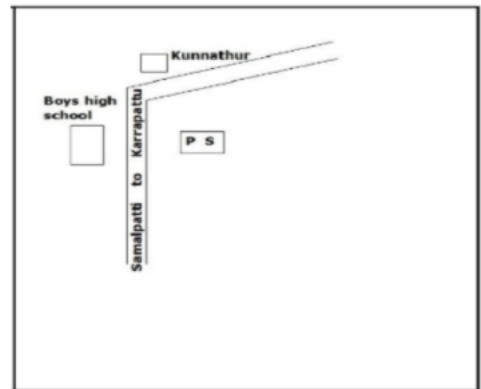

Google Map View

Polling Station Building Front View

Polling Station Front View

Cad View

Key MAP View

1 பெயர் : சுந்தரி கணவர் பெயர் : ராமச்சந்திரன் வீட்டு எண் : 1 வயது : 58 பாலினம் : பெண் Photo is available	NLT0660407	2 பெயர் : சங்கர் தந்தை பெயர் : மணி வீட்டு எண் : 1 வயது : 43 பாலினம் : ஆண் Photo is available	NLT0660506	3 பெயர் : ராமி கணவர் பெயர் : முனிரத்தினம் வீட்டு எண் : 1 வயது : 40 பாலினம் : பெண் Photo is available	NLT0660399
4 பெயர் : மாதேஸ் தந்தை பெயர் : ராமச்சந்திரன் வீட்டு எண் : 1 வயது : 39 பாலினம் : ஆண் Photo is available	NLT0660514	5 பெயர் : மகேஷ் தந்தை பெயர் : ராஜீ வீட்டு எண் : 1 வயது : 38 பாலினம் : ஆண் Photo is available	NLT2239671	6 பெயர் : தனலட்சுமி கணவர் பெயர் : கலைச்செல்வன் வீட்டு எண் : 1 வயது : 33 பாலினம் : பெண் Photo is available	NLT2296036
7 பெயர் : நந்தினி கணவர் பெயர் : மகேஷ் வீட்டு எண் : 1 வயது : 28 பாலினம் : பெண் Photo is available	NLT2239697	8 பெயர் : நவீன்குமார் தந்தை பெயர் : சேகர் வீட்டு எண் : 1 வயது : 25 பாலினம் : ஆண் Photo is available	NLT1411008	9 பெயர் : பூங்கொடி கணவர் பெயர் : மூர்த்தி வீட்டு எண் : 2 வயது : 40 பாலினம் : பெண் Photo is available	NLT2228609
10 பெயர் : தேவகுமார் தந்தை பெயர் : மாரியப்பன் வீட்டு எண் : 2 வயது : 20 பாலினம் : ஆண் Photo is available	NLT2444826	11 பெயர் : தனலட்சுமி தந்தை பெயர் : மாரியப்பன் வீட்டு எண் : 2 வயது : 20 பாலினம் : பெண் Photo is available	NLT2527786	12 பெயர் : அய்யாகண்ணு தந்தை பெயர் : வையாபுரி வீட்டு எண் : 3 வயது : 71 பாலினம் : ஆண் Photo is available	NLT1877307
13 பெயர் : லட்சுமி கணவர் பெயர் : அய்யாகண்ணு வீட்டு எண் : 3 வயது : 66 பாலினம் : பெண் Photo is available	NLT1877315	14 பெயர் : பெருமாள் தந்தை பெயர் : இராமன் வீட்டு எண் : 4 வயது : 46 பாலினம் : ஆண் Photo is available	NLT0051557	15 பெயர் : சத்தியபிரியா கணவர் பெயர் : கோபி வீட்டு எண் : 4 வயது : 43 பாலினம் : பெண் Photo is available	NLT1128958
16 பெயர் : பலராமன் தந்தை பெயர் : சின்னப்பையன் வீட்டு எண் : 4 வயது : 40 பாலினம் : ஆண் Photo is available	NLT1034065	17 பெயர் : பழனி தந்தை பெயர் : கோவிந்தசாமி வீட்டு எண் : 4 வயது : 38 பாலினம் : ஆண் Photo is available	NLT1128859	18 பெயர் : சத்தியராஜ் தந்தை பெயர் : சின்னப்பையன் வீட்டு எண் : 4 வயது : 36 பாலினம் : ஆண் Photo is available	NLT0051565
19 பெயர் : திருப்பதி தந்தை பெயர் : கோவிந்தசாமி வீட்டு எண் : 4 வயது : 35 பாலினம் : ஆண் Photo is available	NLT1411271	20 பெயர் : புவனேஸ்வரி கணவர் பெயர் : பலராமன் வீட்டு எண் : 4 வயது : 31 பாலினம் : பெண் Photo is available	NLT1034172	21 பெயர் : கெவரம்மாள் கணவர் பெயர் : ரத்தினவேல் வீட்டு எண் : 4-43B வயது : 44 பாலினம் : பெண் Photo is available	NLT0759712
22 பெயர் : ஐயப்பன் தந்தை பெயர் : மணி வீட்டு எண் : 4-49 வயது : 40 பாலினம் : ஆண் Photo is available	NLT0715334	23 பெயர் : அம்மு கணவர் பெயர் : கோவிந்தராஜ் வீட்டு எண் : 4-52 வயது : 36 பாலினம் : பெண் Photo is available	NLT0759720	24 பெயர் : பாலகிருஷ்ணன் தந்தை பெயர் : சின்னப்பையன் வீட்டு எண் : 4-64B வயது : 41 பாலினம் : ஆண் Photo is available	NLT0051581
25 பெயர் : பச்சியம்மாள் கணவர் பெயர் : பழனி வீட்டு எண் : 5 வயது : 61 பாலினம் : பெண் Photo is available	KMC1212869	26 பெயர் : சின்னத்தம்பி தந்தை பெயர் : சின்னசாமி வீட்டு எண் : 5 வயது : 55 பாலினம் : ஆண் Photo is available	NLT1306596	27 பெயர் : கவிதா தந்தை பெயர் : மாது வீட்டு எண் : 6 வயது : 32 பாலினம் : பெண் Photo is available	NLT0832808
28 பெயர் : வஜ்ஜிரவேல் தந்தை பெயர் : சுப்பிராயன் வீட்டு எண் : 8 வயது : 47 பாலினம் : ஆண் Photo is available	KMC2769339	29 பெயர் : காஞ்சனா தந்தை பெயர் : வஜ்ஜிரவேல் வீட்டு எண் : 8 வயது : 43 பாலினம் : பெண் Photo is available	KMC2769347	30 பெயர் : கல்பனா தந்தை பெயர் : சின்னகுப்பன் வீட்டு எண் : 8 வயது : 32 பாலினம் : பெண் Photo is available	NLT1411032