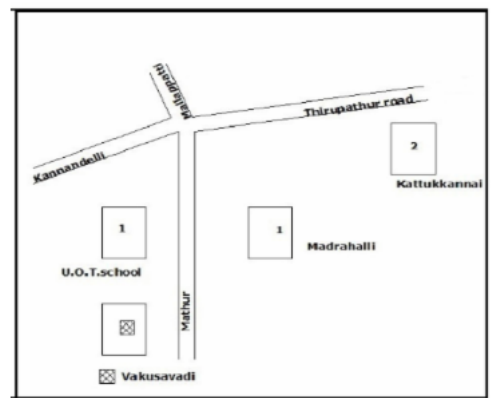

Google Map View

Polling Station Building Front View

Polling Station Front View

Cad View

Key MAP View

1 பெயர் : தமிழ்செல்வி கணவர் பெயர்: கருணாகரன் வீட்டு எண் : 00 வயது : 43 பாலினம் : பெண் Photo is available	NLT1383561	2 பெயர் : கீதா கணவர் பெயர்: பிரபு வீட்டு எண் : 00 வயது : 31 பாலினம் : பெண் Photo is available	NLT1383538	3 பெயர் : மோனிஷா கணவர் பெயர்: முருகேசன் வீட்டு எண் : 00 வயது : 28 பாலினம் : பெண் Photo is available	NLT1383512
4 பெயர் : சங்கீதா கணவர் பெயர்: சுந்தரேசன் வீட்டு எண் : 00 வயது : 26 பாலினம் : பெண் Photo is available	NLT1383520	5 பெயர் : அர்த்தியா கணவர் பெயர்: பிரபு வீட்டு எண் : 00 வயது : 25 பாலினம் : பெண் Photo is available	NLT1383504	6 பெயர் : பாபு தந்தை பெயர்: முஜீப வீட்டு எண் : 00 வயது : 23 பாலினம் : ஆண் Photo is available	NLT2367142
7 பெயர் : அபிதா தந்தை பெயர்: செந்தில் குமார் வீட்டு எண் : 00 வயது : 23 பாலினம் : பெண் Photo is available	NLT2367332	8 பெயர் : சாந்தினி தந்தை பெயர்: முஜீப வீட்டு எண் : 00 வயது : 22 பாலினம் : ஆண் Photo is available	NLT2367316	9 பெயர் : கணேசன் தந்தை பெயர்: சின்னசாமி வீட்டு எண் : 1 வயது : 58 பாலினம் : ஆண் Photo is available	NLT2222008
10 பெயர் : வள்ளி கணவர் பெயர்: கணேசன் வீட்டு எண் : 1 வயது : 51 பாலினம் : பெண் Photo is available	NLT2222016	11 பெயர் : சோனியா கணவர் பெயர்: குமரேசன் வீட்டு எண் : 1 வயது : 34 பாலினம் : பெண் Photo is available	NLT1428010	12 பெயர் : திருப்பதி தந்தை பெயர்: கணேசன் வீட்டு எண் : 1 வயது : 32 பாலினம் : ஆண் Photo is available	NLT2221992
13 பெயர் : லட்சுமி கணவர் பெயர்: சண்முகம் வீட்டு எண் : 01 வயது : 31 பாலினம் : பெண் Photo is available	NLT1447382	14 பெயர் : சுகந்தி கணவர் பெயர்: பிரபாகரன் வீட்டு எண் : 1 வயது : 31 பாலினம் : பெண் Photo is available	NLT2221984	15 பெயர் : பிரசாந்த் தந்தை பெயர்: கணேசன் வீட்டு எண் : 1 வயது : 29 பாலினம் : ஆண் Photo is available	NLT2222024
16 பெயர் : கார்த்திக் தந்தை பெயர்: லட்சுமி வீட்டு எண் : 1 வயது : 27 பாலினம் : ஆண் Photo is available	NLT1428143	17 பெயர் : நவின் தந்தை பெயர்: சிவன் வீட்டு எண் : 1 வயது : 26 பாலினம் : ஆண் Photo is available	NLT1428028	18 பெயர் : நர்மதா தந்தை பெயர்: லோகநாதன் வீட்டு எண் : 1 வயது : 25 பாலினம் : பெண் Photo is available	NLT1390764
19 பெயர் : பிரவீன்குமார் தந்தை பெயர்: ரகுபதி வீட்டு எண் : 1 வயது : 25 பாலினம் : ஆண் Photo is available	NLT1428101	20 பெயர் : பரத் தந்தை பெயர்: ராஜா வீட்டு எண் : 1 வயது : 24 பாலினம் : ஆண் Photo is available	NLT2195220	21 பெயர் : ரித்திக் கோகுல் தந்தை பெயர்: அன்பழகன் வீட்டு எண் : 1 வயது : 24 பாலினம் : ஆண் Photo is available	NLT2221950
22 பெயர் : முருகேசன் தந்தை பெயர்: சக்திவேல் வீட்டு எண் : 1 வயது : 23 பாலினம் : ஆண் Photo is available	NLT2332138	23 பெயர் : கார்த்திக் தந்தை பெயர்: கோவிந்தன் வீட்டு எண் : 001 வயது : 21 பாலினம் : ஆண் Photo is available	NLT2435238	24 பெயர் : கோவிந்தராஜ் தந்தை பெயர்: வீரபத்திரன் வீட்டு எண் : 1/81அ வயது : 32 பாலினம் : ஆண் Photo is available	NLT0907477
25 பெயர் : சசிகலா சசி கணவர் பெயர்: முனிராஜ் ஹுஸைன் வீட்டு எண் : 1/82 வயது : 37 பாலினம் : பெண் Photo is available	NLT1472091	26 பெயர் : பிரியங்கா தந்தை பெயர்: முருகேசன் வீட்டு எண் : 2/15பி வயது : 25 பாலினம் : பெண் Photo is available	NLT1390798	27 பெயர் : குளசேகரன் தாயின் பெயர்: கமலநாதன் வீட்டு எண் : 2/51 வயது : 36 பாலினம் : ஆண் Photo is available	NLT1359132
28 பெயர் : முதுவத் கணவர் பெயர்: பெரியசாமி வீட்டு எண் : 3/72 வயது : 66 பாலினம் : பெண் Photo is available	NLT2272441	29 பெயர் : ம ர விஷ்ணு தந்தை பெயர்: ரவி வீட்டு எண் : 3/133 வயது : 20 பாலினம் : ஆண் Photo is available	NLT2575769	30 பெயர் : பிரீத்தி ஜோ தந்தை பெயர்: ஜோன்ஸ் வீட்டு எண் : 3/115 15 வயது : 20 பாலினம் : பெண் Photo is available	NLT2585883