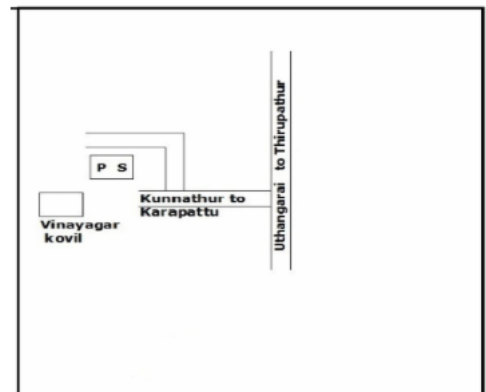

Google Map View

Polling Station Building Front View

Polling Station Front View

Cad View

Key MAP View

சட்டமன்றத் தொகுதியின் எண் மற்றும் பெயர் : 51-ஊத்தங்கரை பிரிவு எண் மற்றும் பெயர் 1-குன்னத்தூர்(வ கி) மற்றும் (ஊ), வடுகனூர் வார்டு 1