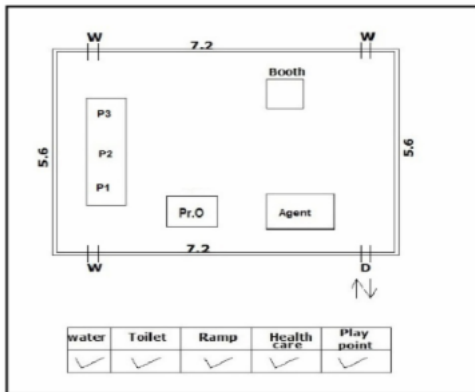

Google Map View

Polling Station Building Front View

Polling Station Front View

Cad View

Key MAP View

சட்டமன்றத் தொகுதியின் எண் மற்றும் பெயர் : 51-ஊத்தங்கரை பிரிவு எண் மற்றும் பெயர் 1-குன்னத்தூர்(வ கி) மற்றும் (ஊ), வடுகனூர் வார்டு 1