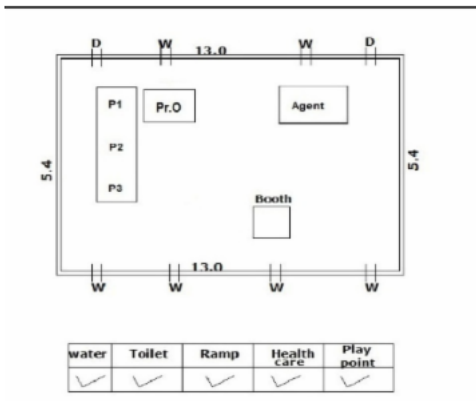

Google Map View

Polling Station Building Front View

Polling Station Front View

Cad View

Key MAP View

1 பெயர் : புகழேந்தி தந்தை பெயர்: சிதம்பரம் வீட்டு எண் : 1 வயது : 52 பாலினம் : ஆண்	NLT0056333 Photo is available	2 பெயர் : பூஷ்பா கணவர் பெயர்: ஈரோ வீட்டு எண் : 1 வயது : 48 பாலினம் : பெண்	JMS1576933 Photo is available	3 பெயர் : தவமணி கணவர் பெயர்: புகழேந்தி வீட்டு எண் : 1 வயது : 45 பாலினம் : பெண்	NLT0056325 Photo is available
4 பெயர் : சுரேஷ் தந்தை பெயர்: கனேசன் வீட்டு எண் : 1 வயது : 42 பாலினம் : ஆண்	JMS2351138 Photo is available	5 பெயர் : ஜலந்தர் தந்தை பெயர்: ராஜா வீட்டு எண் : 1 வயது : 31 பாலினம் : ஆண்	NLT1035369 Photo is available	6 பெயர் : சோனியா தந்தை பெயர்: முனிரத்தினம் வீட்டு எண் : 1 வயது : 25 பாலினம் : பெண்	NLT1434265 Photo is available
7 பெயர் : வேலவன் தந்தை பெயர்: சங்கர் வீட்டு எண் : 1 வயது : 23 பாலினம் : ஆண்	NLT2193712 Photo is available	8 பெயர் : பிரதீப் பு தந்தை பெயர்: புகழேந்தி சி வீட்டு எண் : 1 வயது : 21 பாலினம் : ஆண்	NLT2403731 Photo is available	9 பெயர் : பிரபாகரன் தந்தை பெயர்: புகழேந்தி வீட்டு எண் : 1 வயது : 19 பாலினம் : ஆண்	NLT2563294 Photo is available
10 பெயர் : முருகன் தந்தை பெயர்: முனியன் வீட்டு எண் : 2 வயது : 59 பாலினம் : ஆண்	NLT0055699 Photo is available	11 பெயர் : கோவிந்தன் தந்தை பெயர்: சின்னகண்ணு வீட்டு எண் : 2 வயது : 59 பாலினம் : ஆண்	NLT0055939 Photo is available	12 பெயர் : திருநலக்கரசு கணவர் பெயர்: கோவிந்தன் வீட்டு எண் : 2 வயது : 58 பாலினம் : பெண்	NLT0839902 Photo is available
13 பெயர் : கோவிந்தம்மாள் கணவர் பெயர்: முருகன் வீட்டு எண் : 2 வயது : 53 பாலினம் : பெண்	NLT0055707 Photo is available	14 பெயர் : சரோஜா கணவர் பெயர்: ராதாகிருஷ்ணன் வீட்டு எண் : 2 வயது : 51 பாலினம் : பெண்	NLT0120642 Photo is available	15 பெயர் : இலட்சுமி கணவர் பெயர்: கோவிந்தன் வீட்டு எண் : 2 வயது : 51 பாலினம் : பெண்	NLT1798180 Photo is available
16 பெயர் : நளினா கணவர் பெயர்: திருப்பதி வீட்டு எண் : 2 வயது : 46 பாலினம் : பெண்	NLT0840082 Photo is available	17 பெயர் : முருகேசன் தந்தை பெயர்: கிருஷ்ணமூர்த்தி வீட்டு எண் : 2 வயது : 44 பாலினம் : ஆண்	JMS2352987 Photo is available	18 பெயர் : சரவணபிரபு தந்தை பெயர்: முருகன் வீட்டு எண் : 2 வயது : 36 பாலினம் : ஆண்	NLT0715912 Photo is available
19 பெயர் : வெற்றி தந்தை பெயர்: முருகன் வீட்டு எண் : 2 வயது : 35 பாலினம் : ஆண்	NLT0661751 Photo is available	20 பெயர் : கார்த்திக் தந்தை பெயர்: முருகன் வீட்டு எண் : 2 வயது : 32 பாலினம் : ஆண்	NLT0715995 Photo is available	21 பெயர் : மணிகண்டன் தந்தை பெயர்: ராதாகிருஷ்ணன் வீட்டு எண் : 2 வயது : 32 பாலினம் : ஆண்	NLT0716076 Photo is available
22 பெயர் : லட்சுமி கணவர் பெயர்: சரவணபிரபு வீட்டு எண் : 2 வயது : 32 பாலினம் : பெண்	NLT2260859 Photo is available	23 பெயர் : சக்திவேல் தந்தை பெயர்: கோவிந்தன் வீட்டு எண் : 2 வயது : 27 பாலினம் : ஆண்	NLT1321678 Photo is available	24 பெயர் : வினிதா கணவர் பெயர்: வெற்றிவீரன் வீட்டு எண் : 2 வயது : 27 பாலினம் : பெண்	NLT2279941 Photo is available
25 பெயர் : சரண்யா கணவர் பெயர்: சக்திவேல் வீட்டு எண் : 2 வயது : 26 பாலினம் : பெண்	NLT2342533 Photo is available	26 பெயர் : தமிழரசு தந்தை பெயர்: தண்டபாணி வீட்டு எண் : 2 வயது : 24 பாலினம் : ஆண்	NLT2209385 Photo is available	27 பெயர் : லட்சுமி கணவர் பெயர்: திருநாவுக்கரசு வீட்டு எண் : 2-19 வயது : 31 பாலினம் : பெண்	NLT1165216 Photo is available
28 பெயர் : குமுதா கணவர் பெயர்: சின்னராஜி வீட்டு எண் : 2A வயது : 40 பாலினம் : பெண்	NLT0055525 Photo is available	29 பெயர் : காந்தியம்மாள் கணவர் பெயர்: அண்ணாமலை வீட்டு எண் : 3 வயது : 66 பாலினம் : பெண்	NLT0055558 Photo is available	30 பெயர் : மோகனப்பிரியா தந்தை பெயர்: முனிரத்தினம் வீட்டு எண் : 3 வயது : 27 பாலினம் : பெண்	NLT1321694 Photo is available