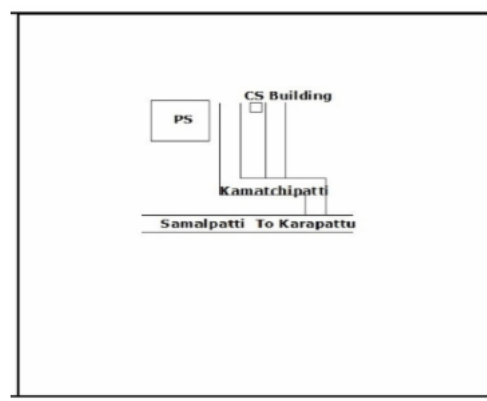

Google Map View

Polling Station Building Front View

Polling Station Front View

Cad View

Key MAP View

1 பெயர் : புகழேந்தி தந்தை பெயர்: சிதம்பரம் வீட்டு எண் : 1 வயது : 52 பாலினம் : ஆண்	NLT0056333 Photo is available	2 பெயர் : பூஷ்பா கணவர் பெயர்: ஈரோ வீட்டு எண் : 1 வயது : 48 பாலினம் : பெண்	JMS1576933 Photo is available	3 பெயர் : தவமணி கணவர் பெயர்: புகழேந்தி வீட்டு எண் : 1 வயது : 45 பாலினம் : பெண்	NLT0056325 Photo is available
4 பெயர் : சுரேஷ் தந்தை பெயர்: கனேசன் வீட்டு எண் : 1 வயது : 42 பாலினம் : ஆண்	JMS2351138 Photo is available	5 பெயர் : ஜலந்தர் தந்தை பெயர்: ராஜா வீட்டு எண் : 1 வயது : 31 பாலினம் : ஆண்	NLT1035369 Photo is available	6 பெயர் : சோனியா தந்தை பெயர்: முனிரத்தினம் வீட்டு எண் : 1 வயது : 25 பாலினம் : பெண்	NLT1434265 Photo is available
7 பெயர் : வேலவன் தந்தை பெயர்: சங்கர் வீட்டு எண் : 1 வயது : 23 பாலினம் : ஆண்	NLT2193712 Photo is available	8 பெயர் : பிரதீப் பு தந்தை பெயர்: புகழேந்தி சி வீட்டு எண் : 1 வயது : 21 பாலினம் : ஆண்	NLT2403731 Photo is available	9 பெயர் : பிரபாகரன் தந்தை பெயர்: புகழேந்தி வீட்டு எண் : 1 வயது : 19 பாலினம் : ஆண்	NLT2563294 Photo is available
10 பெயர் : முருகன் தந்தை பெயர்: முனியன் வீட்டு எண் : 2 வயது : 59 பாலினம் : ஆண்	NLT0055699 Photo is available	11 பெயர் : கோவிந்தன் தந்தை பெயர்: சின்னகண்ணு வீட்டு எண் : 2 வயது : 59 பாலினம் : ஆண்	NLT0055939 Photo is available	12 பெயர் : திருநலக்கரசு கணவர் பெயர்: கோவிந்தன் வீட்டு எண் : 2 வயது : 58 பாலினம் : பெண்	NLT0839902 Photo is available
13 பெயர் : கோவிந்தம்மாள் கணவர் பெயர்: முருகன் வீட்டு எண் : 2 வயது : 53 பாலினம் : பெண்	NLT0055707 Photo is available	14 பெயர் : சரோஜா கணவர் பெயர்: ராதாகிருஷ்ணன் வீட்டு எண் : 2 வயது : 51 பாலினம் : பெண்	NLT0120642 Photo is available	15 பெயர் : இலட்சுமி கணவர் பெயர்: கோவிந்தன் வீட்டு எண் : 2 வயது : 51 பாலினம் : பெண்	NLT1798180 Photo is available
16 பெயர் : நளினா கணவர் பெயர்: திருப்பதி வீட்டு எண் : 2 வயது : 46 பாலினம் : பெண்	NLT0840082 Photo is available	17 பெயர் : முருகேசன் தந்தை பெயர்: கிருஷ்ணமூர்த்தி வீட்டு எண் : 2 வயது : 44 பாலினம் : ஆண்	JMS2352987 Photo is available	18 பெயர் : சரவணபிரபு தந்தை பெயர்: முருகன் வீட்டு எண் : 2 வயது : 36 பாலினம் : ஆண்	NLT0715912 Photo is available
19 பெயர் : வெற்றி தந்தை பெயர்: முருகன் வீட்டு எண் : 2 வயது : 35 பாலினம் : ஆண்	NLT0661751 Photo is available	20 பெயர் : கார்த்திக் தந்தை பெயர்: முருகன் வீட்டு எண் : 2 வயது : 32 பாலினம் : ஆண்	NLT0715995 Photo is available	21 பெயர் : மணிகண்டன் தந்தை பெயர்: ராதாகிருஷ்ணன் வீட்டு எண் : 2 வயது : 32 பாலினம் : ஆண்	NLT0716076 Photo is available
22 பெயர் : லட்சுமி கணவர் பெயர்: சரவணபிரபு வீட்டு எண் : 2 வயது : 32 பாலினம் : பெண்	NLT2260859 Photo is available	23 பெயர் : சக்திவேல் தந்தை பெயர்: கோவிந்தன் வீட்டு எண் : 2 வயது : 27 பாலினம் : ஆண்	NLT1321678 Photo is available	24 பெயர் : வினிதா கணவர் பெயர்: வெற்றிவீரன் வீட்டு எண் : 2 வயது : 27 பாலினம் : பெண்	NLT2279941 Photo is available
25 பெயர் : சரண்யா கணவர் பெயர்: சக்திவேல் வீட்டு எண் : 2 வயது : 26 பாலினம் : பெண்	NLT2342533 Photo is available	26 பெயர் : தமிழரசு தந்தை பெயர்: தண்டபாணி வீட்டு எண் : 2 வயது : 24 பாலினம் : ஆண்	NLT2209385 Photo is available	27 பெயர் : லட்சுமி கணவர் பெயர்: திருநாவுக்கரசு வீட்டு எண் : 2-19 வயது : 31 பாலினம் : பெண்	NLT1165216 Photo is available
28 பெயர் : குமுதா கணவர் பெயர்: சின்னராஜி வீட்டு எண் : 2A வயது : 40 பாலினம் : பெண்	NLT0055525 Photo is available	29 பெயர் : காந்தியம்மாள் கணவர் பெயர்: அண்ணாமலை வீட்டு எண் : 3 வயது : 66 பாலினம் : பெண்	NLT0055558 Photo is available	30 பெயர் : மோகனப்பிரியா தந்தை பெயர்: முனிரத்தினம் வீட்டு எண் : 3 வயது : 27 பாலினம் : பெண்	NLT1321694 Photo is available