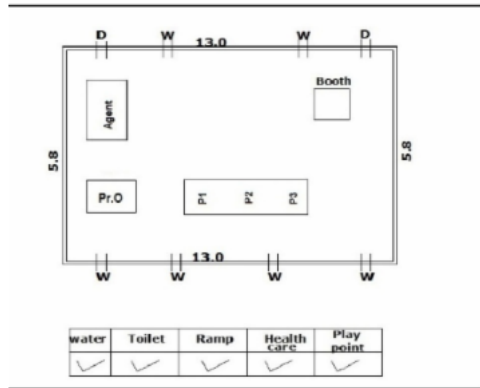

Cad View

Key MAP View