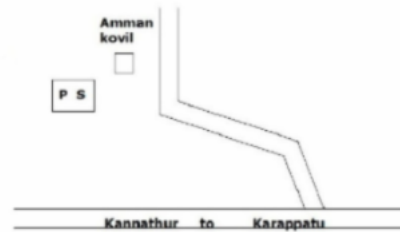

Google Map View

Polling Station Building Front View

Polling Station Front View

Cad View

Key MAP View

1 பெயர் : ராஜி தந்தை பெயர்: மேச்சேரிகவுண்டர் வீட்டு எண் : 2 வயது : 73 பாலினம் : ஆண்	NLT0841064 Photo is available	2 பெயர் : பன்னீர் தந்தை பெயர்: ராஜி வீட்டு எண் : 2 வயது : 44 பாலினம் : ஆண்	NLT0841080 Photo is available	3 பெயர் : பெரியசாமி தந்தை பெயர்: குமாரசாமி வீட்டு எண் : 2 வயது : 44 பாலினம் : ஆண்	JMS3344439 Photo is available
4 பெயர் : சஞ்சீவி தந்தை பெயர்: ராஜி வீட்டு எண் : 2 வயது : 42 பாலினம் : ஆண்	NLT0841072 Photo is available	5 பெயர் : பப்பி கணவர் பெயர்: சஞ்சீவி வீட்டு எண் : 2 வயது : 35 பாலினம் : பெண்	NLT0841395 Photo is available	6 பெயர் : மேகநாதன் தந்தை பெயர்: மணி வீட்டு எண் : 2 வயது : 33 பாலினம் : ஆண்	NLT0841239 Photo is available
7 பெயர் : சபரிநாதன் தந்தை பெயர்: ராமன் வீட்டு எண் : 2 வயது : 32 பாலினம் : ஆண்	NLT0841114 Photo is available	8 பெயர் : மாரியப்பன் தந்தை பெயர்: கரியப்பன் வீட்டு எண் : 3 வயது : 43 பாலினம் : ஆண்	NLT0841106 Photo is available	9 பெயர் : வள்ளி கணவர் பெயர்: மாரியப்பன் வீட்டு எண் : 3 வயது : 33 பாலினம் : பெண்	NLT1321801 Photo is available
10 பெயர் : விஜயகுமார் தந்தை பெயர்: சென்னையன் வீட்டு எண் : 3-68 வயது : 31 பாலினம் : ஆண்	NLT1090497 Photo is available	11 பெயர் : மல்லிகா கணவர் பெயர்: இராமதாஸ் வீட்டு எண் : 3-74 வயது : 42 பாலினம் : பெண்	NLT0938720 Photo is available	12 பெயர் : ஜம்பு தந்தை பெயர்: கோவிந்தராஜ் வீட்டு எண் : 3-168 வயது : 60 பாலினம் : ஆண்	NLT1165398 Photo is available
13 பெயர் : கோவிந்தராஜ் தந்தை பெயர்: வெங்கடசாமி வீட்டு எண் : 3-168 வயது : 59 பாலினம் : ஆண்	NLT0841205 Photo is available	14 பெயர் : உமா தந்தை பெயர்: கோவிந்தராஜ் வீட்டு எண் : 3-168 வயது : 33 பாலினம் : பெண்	NLT0841312 Photo is available	15 பெயர் : தனகோட்டி கணவர் பெயர்: அழகேசன் வீட்டு எண் : 4 வயது : 72 பாலினம் : பெண்	NLT0566182 Photo is available
16 பெயர் : சிவக்குமார் தந்தை பெயர்: சின்னகவுண்டர் வீட்டு எண் : 4 வயது : 37 பாலினம் : ஆண்	NLT0841197 Photo is available	17 பெயர் : சசிகலா கணவர் பெயர்: சிவகுமார் வீட்டு எண் : 4 வயது : 34 பாலினம் : பெண்	NLT0841320 Photo is available	18 பெயர் : சுப்பிரமணி இதரர் பெயர்: உமாராணி வீட்டு எண் : 5 வயது : 35 பாலினம் : ஆண்	NLT2403632 Photo is available
19 பெயர் : சதீஷ்குமார் தந்தை பெயர்: சம்பத் வீட்டு எண் : 5 வயது : 24 பாலினம் : ஆண்	NLT2441665 Photo is available	20 பெயர் : மாரி கணவர் பெயர்: பெரியண்ணன் வீட்டு எண் : 6 வயது : 62 பாலினம் : பெண்	JMS2350577 Photo is available	21 பெயர் : மாரியப்பன் தந்தை பெயர்: கோவிந்தசாமி வீட்டு எண் : 6 வயது : 36 பாலினம் : ஆண்	NLT0054072 Photo is available
22 பெயர் : சின்னதம்பி தந்தை பெயர்: வெங்கட்டராமன் வீட்டு எண் : 7 வயது : 61 பாலினம் : ஆண்	NLT0053876 Photo is available	23 பெயர் : பார்வதி கணவர் பெயர்: சின்னதம்பி வீட்டு எண் : 7 வயது : 49 பாலினம் : பெண்	NLT0053884 Photo is available	24 பெயர் : பிரியா கணவர் பெயர்: ஐயப்பன் வீட்டு எண் : 7 வயது : 29 பாலினம் : பெண்	NLT2441657 Photo is available
25 பெயர் : பூங்கொடி கணவர் பெயர்: குப்புசாமி வீட்டு எண் : 8 வயது : 69 பாலினம் : பெண்	NLT0054262 Photo is available	26 பெயர் : பெருமாள் தந்தை பெயர்: குப்புசாமி வீட்டு எண் : 8 வயது : 56 பாலினம் : ஆண்	NLT0054254 Photo is available	27 பெயர் : சிவகாமி கணவர் பெயர்: பெருமாள் வீட்டு எண் : 8 வயது : 44 பாலினம் : பெண்	JMS2350510 Photo is available
28 பெயர் : அண்ணாமலை தந்தை பெயர்: குப்புசாமி வீட்டு எண் : 8 வயது : 36 பாலினம் : ஆண்	NLT0716183 Photo is available	29 பெயர் : பூங்கொடி கணவர் பெயர்: அண்ணாமலை வீட்டு எண் : 8 வயது : 33 பாலினம் : பெண்	NLT0716167 Photo is available	30 பெயர் : சசி குமார் தந்தை பெயர்: பெருமாள் வீட்டு எண் : 8/1 வயது : 25 பாலினம் : ஆண்	NLT2242881 Photo is available