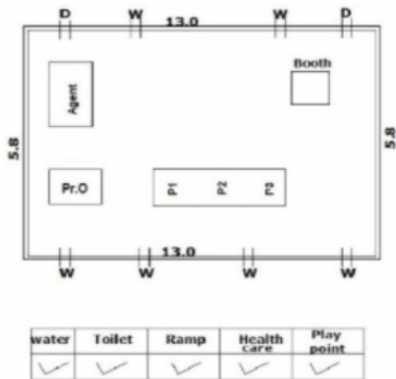

Google Map View

Polling Station Building Front View

Polling Station Front View

Cad View

Key MAP View

1 பெயர் : ராஜி தந்தை பெயர்: மேச்சேரிகவுண்டர் வீட்டு எண் : 2 வயது : 73 பாலினம் : ஆண்	NLT0841064 Photo is available	2 பெயர் : பன்னீர் தந்தை பெயர்: ராஜி வீட்டு எண் : 2 வயது : 44 பாலினம் : ஆண்	NLT0841080 Photo is available	3 பெயர் : பெரியசாமி தந்தை பெயர்: குமாரசாமி வீட்டு எண் : 2 வயது : 44 பாலினம் : ஆண்	JMS3344439 Photo is available
4 பெயர் : சஞ்சீவி தந்தை பெயர்: ராஜி வீட்டு எண் : 2 வயது : 42 பாலினம் : ஆண்	NLT0841072 Photo is available	5 பெயர் : பப்பி கணவர் பெயர்: சஞ்சீவி வீட்டு எண் : 2 வயது : 35 பாலினம் : பெண்	NLT0841395 Photo is available	6 பெயர் : மேகநாதன் தந்தை பெயர்: மணி வீட்டு எண் : 2 வயது : 33 பாலினம் : ஆண்	NLT0841239 Photo is available
7 பெயர் : சபரிநாதன் தந்தை பெயர்: ராமன் வீட்டு எண் : 2 வயது : 32 பாலினம் : ஆண்	NLT0841114 Photo is available	8 பெயர் : மாரியப்பன் தந்தை பெயர்: கரியப்பன் வீட்டு எண் : 3 வயது : 43 பாலினம் : ஆண்	NLT0841106 Photo is available	9 பெயர் : வள்ளி கணவர் பெயர்: மாரியப்பன் வீட்டு எண் : 3 வயது : 33 பாலினம் : பெண்	NLT1321801 Photo is available
10 பெயர் : விஜயகுமார் தந்தை பெயர்: சென்னையன் வீட்டு எண் : 3-68 வயது : 31 பாலினம் : ஆண்	NLT1090497 Photo is available	11 பெயர் : மல்லிகா கணவர் பெயர்: இராமதாஸ் வீட்டு எண் : 3-74 வயது : 42 பாலினம் : பெண்	NLT0938720 Photo is available	12 பெயர் : ஜம்பு தந்தை பெயர்: கோவிந்தராஜ் வீட்டு எண் : 3-168 வயது : 60 பாலினம் : ஆண்	NLT1165398 Photo is available
13 பெயர் : கோவிந்தராஜ் தந்தை பெயர்: வெங்கடசாமி வீட்டு எண் : 3-168 வயது : 59 பாலினம் : ஆண்	NLT0841205 Photo is available	14 பெயர் : உமா தந்தை பெயர்: கோவிந்தராஜ் வீட்டு எண் : 3-168 வயது : 33 பாலினம் : பெண்	NLT0841312 Photo is available	15 பெயர் : தனகோட்டி கணவர் பெயர்: அழகேசன் வீட்டு எண் : 4 வயது : 72 பாலினம் : பெண்	NLT0566182 Photo is available
16 பெயர் : சிவக்குமார் தந்தை பெயர்: சின்னகவுண்டர் வீட்டு எண் : 4 வயது : 37 பாலினம் : ஆண்	NLT0841197 Photo is available	17 பெயர் : சசிகலா கணவர் பெயர்: சிவகுமார் வீட்டு எண் : 4 வயது : 34 பாலினம் : பெண்	NLT0841320 Photo is available	18 பெயர் : சுப்பிரமணி இதரர் பெயர்: உமாராணி வீட்டு எண் : 5 வயது : 35 பாலினம் : ஆண்	NLT2403632 Photo is available
19 பெயர் : சதீஷ்குமார் தந்தை பெயர்: சம்பத் வீட்டு எண் : 5 வயது : 24 பாலினம் : ஆண்	NLT2441665 Photo is available	20 பெயர் : மாரி கணவர் பெயர்: பெரியண்ணன் வீட்டு எண் : 6 வயது : 62 பாலினம் : பெண்	JMS2350577 Photo is available	21 பெயர் : மாரியப்பன் தந்தை பெயர்: கோவிந்தசாமி வீட்டு எண் : 6 வயது : 36 பாலினம் : ஆண்	NLT0054072 Photo is available
22 பெயர் : சின்னதம்பி தந்தை பெயர்: வெங்கட்டராமன் வீட்டு எண் : 7 வயது : 61 பாலினம் : ஆண்	NLT0053876 Photo is available	23 பெயர் : பார்வதி கணவர் பெயர்: சின்னதம்பி வீட்டு எண் : 7 வயது : 49 பாலினம் : பெண்	NLT0053884 Photo is available	24 பெயர் : பிரியா கணவர் பெயர்: ஐயப்பன் வீட்டு எண் : 7 வயது : 29 பாலினம் : பெண்	NLT2441657 Photo is available
25 பெயர் : பூங்கொடி கணவர் பெயர்: குப்புசாமி வீட்டு எண் : 8 வயது : 69 பாலினம் : பெண்	NLT0054262 Photo is available	26 பெயர் : பெருமாள் தந்தை பெயர்: குப்புசாமி வீட்டு எண் : 8 வயது : 56 பாலினம் : ஆண்	NLT0054254 Photo is available	27 பெயர் : சிவகாமி கணவர் பெயர்: பெருமாள் வீட்டு எண் : 8 வயது : 44 பாலினம் : பெண்	JMS2350510 Photo is available
28 பெயர் : அண்ணாமலை தந்தை பெயர்: குப்புசாமி வீட்டு எண் : 8 வயது : 36 பாலினம் : ஆண்	NLT0716183 Photo is available	29 பெயர் : பூங்கொடி கணவர் பெயர்: அண்ணாமலை வீட்டு எண் : 8 வயது : 33 பாலினம் : பெண்	NLT0716167 Photo is available	30 பெயர் : சசி குமார் தந்தை பெயர்: பெருமாள் வீட்டு எண் : 8/1 வயது : 25 பாலினம் : ஆண்	NLT2242881 Photo is available