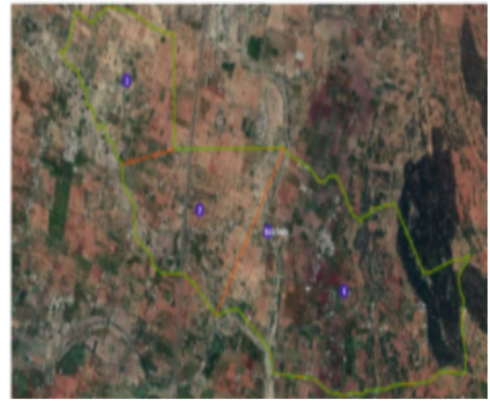

Google Map View