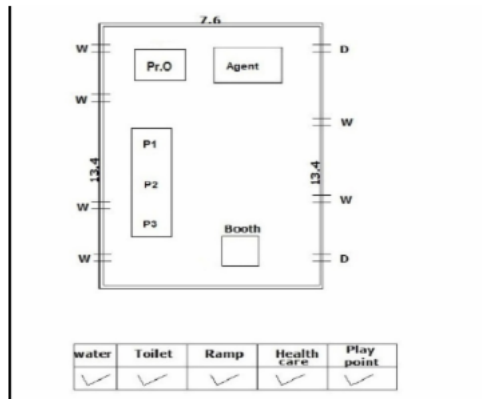

Google Map View

Polling Station Building Front View

ELEVATION

Polling Station Front View

ELEVATION

Cad View

Key MAP View

1 பெயர் : சாந்தி கணவர் பெயர்: ராஜவேலு வீட்டு எண் : 0 வயது : 42 பாலினம் : பெண் Photo is available	JMS2353035	2 பெயர் : தீபிகா கணவர் பெயர்: ராஜா வீட்டு எண் : 00 வயது : 31 பாலினம் : பெண் Photo is available	NLT1400233	# 3 பெயர் : பவித்ரா ஆனந்தன் கணவர் பெயர்: ஆனந்தன் வீட்டு எண் : 000 வயது : 31 பாலினம் : பெண் Photo is available	NLT1400357
4 பெயர் : திலகா கணவர் பெயர்: வேலு வீட்டு எண் : 00 வயது : 29 பாலினம் : பெண் Photo is available	NLT1400365	5 பெயர் : பொன்றங்கம் தந்தை பெயர்: ராஜமூப்பர் வீட்டு எண் : 1 வயது : 76 பாலினம் : ஆண் Photo is available	NLT1827849	6 பெயர் : ஜாங்கிரி கணவர் பெயர்: பொன்றங்கம் வீட்டு எண் : 1 வயது : 64 பாலினம் : பெண் Photo is available	NLT1827856
7 பெயர் : பஞ்சாட்சரம் தந்தை பெயர்: கண்ணன் வீட்டு எண் : 1 வயது : 46 பாலினம் : ஆண் Photo is available	JMS1392091	8 பெயர் : வேலு தந்தை பெயர்: பொன்னுரங்கம் வீட்டு எண் : 1 வயது : 42 பாலினம் : ஆண் Photo is available	JMS3343563	9 பெயர் : சத்யா கணவர் பெயர்: தங்கதுரை வீட்டு எண் : 1 வயது : 41 பாலினம் : பெண் Photo is available	NLT0939058
10 பெயர் : சரிதா கணவர் பெயர்: சந்தோஷ் வீட்டு எண் : 1 வயது : 35 பாலினம் : பெண் Photo is available	NLT0716498	11 பெயர் : சங்கீதா கணவர் பெயர்: கார்த்திகேயன் வீட்டு எண் : 1 வயது : 32 பாலினம் : பெண் Photo is available	NLT0939132	12 பெயர் : சங்கீதா தந்தை பெயர்: சிவ சங்கர் வீட்டு எண் : 1 வயது : 23 பாலினம் : பெண் Photo is available	NLT2478345
13 பெயர் : சதீஷ் தந்தை பெயர்: பெருமாள் வீட்டு எண் : 1 வயது : 22 பாலினம் : ஆண் Photo is available	NLT2360550	14 பெயர் : செந்தில்குமார் ப தந்தை பெயர்: பன்னீர் செல்வம் வீட்டு எண் : 1/1 வயது : 41 பாலினம் : ஆண் Photo is available	NLT2192763	15 பெயர் : ரேவதி கணவர் பெயர்: செந்தில்குமார் வீட்டு எண் : 1-3 வயது : 38 பாலினம் : பெண் Photo is available	NLT1258250
16 பெயர் : அம்ரேஷ் தந்தை பெயர்: ஆசைத்தம்பி வீட்டு எண் : 1/93 வயது : 28 பாலினம் : ஆண் Photo is available	NLT1341056	17 பெயர் : சதீஷ்குமார் தந்தை பெயர்: ரவி வீட்டு எண் : 1/97 வயது : 21 பாலினம் : ஆண் Photo is available	NLT2445344	18 பெயர் : அன்பரசு தந்தை பெயர்: பிரகாஷ் வீட்டு எண் : 1/136 வயது : 22 பாலினம் : ஆண் Photo is available	NLT2477370
19 பெயர் : தேவகி கணவர் பெயர்: சண்முகம் வீட்டு எண் : 2 வயது : 71 பாலினம் : பெண் Photo is available	NLT1827872	20 பெயர் : முருகேசன் தந்தை பெயர்: இராஜமாணிக்கம் வீட்டு எண் : 2 வயது : 56 பாலினம் : ஆண் Photo is available	NLT0780817	21 பெயர் : பெருமாள் தந்தை பெயர்: தேவராஜ் வீட்டு எண் : 2 வயது : 48 பாலினம் : ஆண் Photo is available	NLT0566265
22 பெயர் : சித்ரா கணவர் பெயர்: சரவணன் வீட்டு எண் : 2 வயது : 47 பாலினம் : பெண் Photo is available	NLT0780809	23 பெயர் : சண்முகநாதன் தந்தை பெயர்: சண்முகம் வீட்டு எண் : 2 வயது : 46 பாலினம் : ஆண் Photo is available	JMS1392059	24 பெயர் : சிவசக்திராஜ் தந்தை பெயர்: சண்முகம் வீட்டு எண் : 2 வயது : 42 பாலினம் : ஆண் Photo is available	JMS2351658
25 பெயர் : ஜெயபூர் தந்தை பெயர்: கோவிந்தராஜ் வீட்டு எண் : 2 வயது : 32 பாலினம் : பெண் Photo is available	NLT0841676	26 பெயர் : சாமுண்டி தந்தை பெயர்: ராஜா வீட்டு எண் : 2 வயது : 29 பாலினம் : ஆண் Photo is available	NLT1129915	27 பெயர் : ஹரிஷ் தந்தை பெயர்: பெருமாள் வீட்டு எண் : 2 வயது : 19 பாலினம் : ஆண் Photo is available	NLT2568715
28 பெயர் : ஜெகதீசன் தந்தை பெயர்: பொன்னுரங்கம் வீட்டு எண் : 2-1 வயது : 36 பாலினம் : ஆண் Photo is available	NLT0056937	29 பெயர் : சரத்குமார் தந்தை பெயர்: சாமலிங்கம் வீட்டு எண் : 2-01-6b வயது : 32 பாலினம் : ஆண் Photo is available	NLT0841551	30 பெயர் : சரண்யா தந்தை பெயர்: முருகேசன் வீட்டு எண் : 2-1K வயது : 30 பாலினம் : பெண் Photo is available	NLT1035757