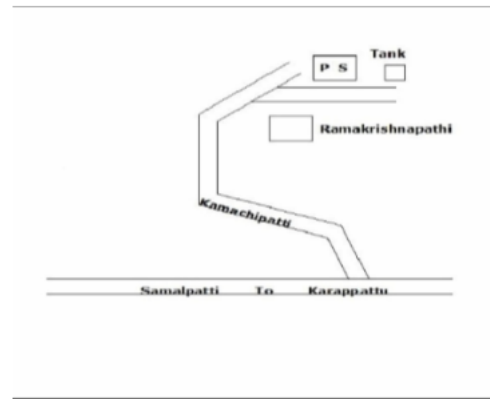

Google Map View

Polling Station Building Front View

ELEVATION

Polling Station Front View

ELEVATION

Cad View

Key MAP View

1 பெயர் : சாந்தி கணவர் பெயர்: ராஜவேலு வீட்டு எண் : 0 வயது : 42 பாலினம் : பெண் Photo is available	JMS2353035	2 பெயர் : தீபிகா கணவர் பெயர்: ராஜா வீட்டு எண் : 00 வயது : 31 பாலினம் : பெண் Photo is available	NLT1400233	# 3 பெயர் : பவித்ரா ஆனந்தன் கணவர் பெயர்: ஆனந்தன் வீட்டு எண் : 000 வயது : 31 பாலினம் : பெண் Photo is available	NLT1400357
4 பெயர் : திலகா கணவர் பெயர்: வேலு வீட்டு எண் : 00 வயது : 29 பாலினம் : பெண் Photo is available	NLT1400365	5 பெயர் : பொன்றங்கம் தந்தை பெயர்: ராஜமூப்பர் வீட்டு எண் : 1 வயது : 76 பாலினம் : ஆண் Photo is available	NLT1827849	6 பெயர் : ஜாங்கிரி கணவர் பெயர்: பொன்றங்கம் வீட்டு எண் : 1 வயது : 64 பாலினம் : பெண் Photo is available	NLT1827856
7 பெயர் : பஞ்சாட்சரம் தந்தை பெயர்: கண்ணன் வீட்டு எண் : 1 வயது : 46 பாலினம் : ஆண் Photo is available	JMS1392091	8 பெயர் : வேலு தந்தை பெயர்: பொன்னுரங்கம் வீட்டு எண் : 1 வயது : 42 பாலினம் : ஆண் Photo is available	JMS3343563	9 பெயர் : சத்யா கணவர் பெயர்: தங்கதுரை வீட்டு எண் : 1 வயது : 41 பாலினம் : பெண் Photo is available	NLT0939058
10 பெயர் : சரிதா கணவர் பெயர்: சந்தோஷ் வீட்டு எண் : 1 வயது : 35 பாலினம் : பெண் Photo is available	NLT0716498	11 பெயர் : சங்கீதா கணவர் பெயர்: கார்த்திகேயன் வீட்டு எண் : 1 வயது : 32 பாலினம் : பெண் Photo is available	NLT0939132	12 பெயர் : சங்கீதா தந்தை பெயர்: சிவ சங்கர் வீட்டு எண் : 1 வயது : 23 பாலினம் : பெண் Photo is available	NLT2478345
13 பெயர் : சதீஷ் தந்தை பெயர்: பெருமாள் வீட்டு எண் : 1 வயது : 22 பாலினம் : ஆண் Photo is available	NLT2360550	14 பெயர் : செந்தில்குமார் ப தந்தை பெயர்: பன்னீர் செல்வம் வீட்டு எண் : 1/1 வயது : 41 பாலினம் : ஆண் Photo is available	NLT2192763	15 பெயர் : ரேவதி கணவர் பெயர்: செந்தில்குமார் வீட்டு எண் : 1-3 வயது : 38 பாலினம் : பெண் Photo is available	NLT1258250
16 பெயர் : அம்ரேஷ் தந்தை பெயர்: ஆசைத்தம்பி வீட்டு எண் : 1/93 வயது : 28 பாலினம் : ஆண் Photo is available	NLT1341056	17 பெயர் : சதீஷ்குமார் தந்தை பெயர்: ரவி வீட்டு எண் : 1/97 வயது : 21 பாலினம் : ஆண் Photo is available	NLT2445344	18 பெயர் : அன்பரசு தந்தை பெயர்: பிரகாஷ் வீட்டு எண் : 1/136 வயது : 22 பாலினம் : ஆண் Photo is available	NLT2477370
19 பெயர் : தேவகி கணவர் பெயர்: சண்முகம் வீட்டு எண் : 2 வயது : 71 பாலினம் : பெண் Photo is available	NLT1827872	20 பெயர் : முருகேசன் தந்தை பெயர்: இராஜமாணிக்கம் வீட்டு எண் : 2 வயது : 56 பாலினம் : ஆண் Photo is available	NLT0780817	21 பெயர் : பெருமாள் தந்தை பெயர்: தேவராஜ் வீட்டு எண் : 2 வயது : 48 பாலினம் : ஆண் Photo is available	NLT0566265
22 பெயர் : சித்ரா கணவர் பெயர்: சரவணன் வீட்டு எண் : 2 வயது : 47 பாலினம் : பெண் Photo is available	NLT0780809	23 பெயர் : சண்முகநாதன் தந்தை பெயர்: சண்முகம் வீட்டு எண் : 2 வயது : 46 பாலினம் : ஆண் Photo is available	JMS1392059	24 பெயர் : சிவசக்திராஜ் தந்தை பெயர்: சண்முகம் வீட்டு எண் : 2 வயது : 42 பாலினம் : ஆண் Photo is available	JMS2351658
25 பெயர் : ஜெயபூர் தந்தை பெயர்: கோவிந்தராஜ் வீட்டு எண் : 2 வயது : 32 பாலினம் : பெண் Photo is available	NLT0841676	26 பெயர் : சாமுண்டி தந்தை பெயர்: ராஜா வீட்டு எண் : 2 வயது : 29 பாலினம் : ஆண் Photo is available	NLT1129915	27 பெயர் : ஹரிஷ் தந்தை பெயர்: பெருமாள் வீட்டு எண் : 2 வயது : 19 பாலினம் : ஆண் Photo is available	NLT2568715
28 பெயர் : ஜெகதீசன் தந்தை பெயர்: பொன்னுரங்கம் வீட்டு எண் : 2-1 வயது : 36 பாலினம் : ஆண் Photo is available	NLT0056937	29 பெயர் : சரத்குமார் தந்தை பெயர்: சாமலிங்கம் வீட்டு எண் : 2-01-6b வயது : 32 பாலினம் : ஆண் Photo is available	NLT0841551	30 பெயர் : சரண்யா தந்தை பெயர்: முருகேசன் வீட்டு எண் : 2-1K வயது : 30 பாலினம் : பெண் Photo is available	NLT1035757