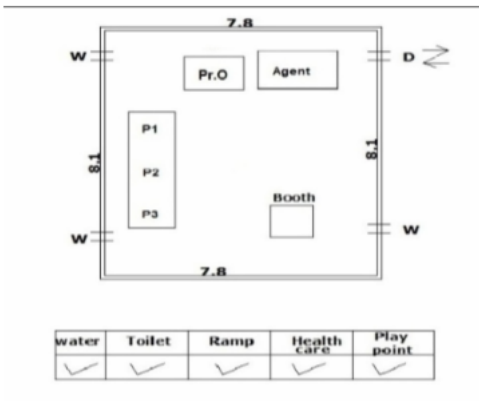

Cad View

Key MAP View