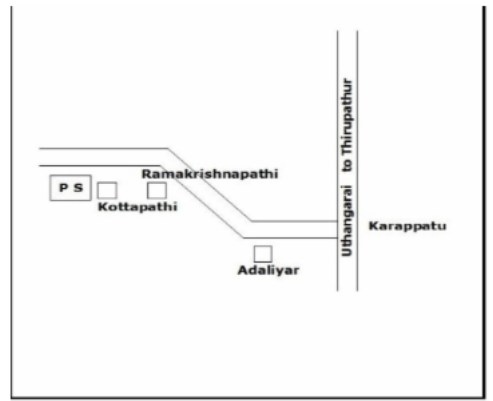

Google Map View

Polling Station Building Front View

Polling Station Front View

Cad View

Key MAP View

சட்டமன்றத் தொகுதியின் எண் மற்றும் பெயர் : 51-ஊத்தங்கரை பிரிவு எண் மற்றும் பெயர் 1-கோட்டப்பதி(வ.கி),ராமகிருஷ்ணம்பதி (ஊ), வார்டு 1 கோட்டப்பதி