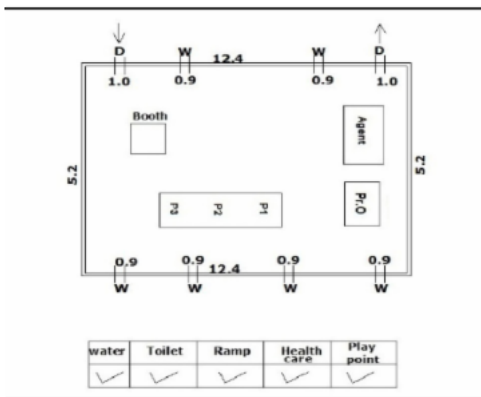

Google Map View

Polling Station Building Front View

Polling Station Front View

Cad View

Key MAP View

1 பெயர் : சின்னதாயம்மாள் கணவர் பெயர்: கந்தசாமி வீட்டு எண் : 1 வயது : 80 பாலினம் : பெண் Photo is available	NLT1853613	2 பெயர் : கோபால் தந்தை பெயர்: செவத்த கவுண்டர் வீட்டு எண் : 1 வயது : 79 பாலினம் : ஆண் Photo is available	NLT1853621	3 பெயர் : படவட்டம்மாள் கணவர் பெயர்: சந்திரன் வீட்டு எண் : 1 வயது : 76 பாலினம் : பெண் Photo is available	NLT1853639
4 பெயர் : பலராமன் தந்தை பெயர்: வெங்கட்ராமன் வீட்டு எண் : 1 வயது : 73 பாலினம் : ஆண் Photo is available	NLT1853670	5 பெயர் : உண்ணாமலை கணவர் பெயர்: சின்னபையன் வீட்டு எண் : 1 வயது : 73 பாலினம் : பெண் Photo is available	NLT1853688	6 பெயர் : ராஜி தந்தை பெயர்: குப்பாமேஸ்திரி வீட்டு எண் : 1 வயது : 73 பாலினம் : ஆண் Photo is available	NLT1853696
7 பெயர் : உண்ணாமலை கணவர் பெயர்: கோபால் வீட்டு எண் : 1 வயது : 71 பாலினம் : பெண் Photo is available	NLT1853704	8 பெயர் : சாந்தா கணவர் பெயர்: மணி வீட்டு எண் : 1 வயது : 71 பாலினம் : பெண் Photo is available	NLT1853712	9 பெயர் : பெரியபிள்ளை கணவர் பெயர்: சின்னதம்பி வீட்டு எண் : 1 வயது : 71 பாலினம் : பெண் Photo is available	NLT1853720
10 பெயர் : நீலவேணி கணவர் பெயர்: பலராமன் வீட்டு எண் : 1 வயது : 69 பாலினம் : பெண் Photo is available	NLT1853738	11 பெயர் : சாந்தமூர்த்தி தந்தை பெயர்: சுந்தரேசன் வீட்டு எண் : 1 வயது : 69 பாலினம் : ஆண் Photo is available	JMS1576594	12 பெயர் : ராஜமாணிக்கம் தந்தை பெயர்: கோவிந்தசாமி வீட்டு எண் : 1 வயது : 68 பாலினம் : ஆண் Photo is available	NLT1853746
13 பெயர் : முருகன் தந்தை பெயர்: கருட்டய கவுண்டர் வீட்டு எண் : 1 வயது : 68 பாலினம் : ஆண் Photo is available	NLT1853753	14 பெயர் : பட்டாபி தந்தை பெயர்: வேணுகோபால் வீட்டு எண் : 1 வயது : 68 பாலினம் : ஆண் Photo is available	NLT1853761	15 பெயர் : விஸ்வநாதன் தந்தை பெயர்: குப்பாமேஸ்திரி வீட்டு எண் : 1 வயது : 68 பாலினம் : ஆண் Photo is available	NLT1853795
16 பெயர் : காசியம்மாள் கணவர் பெயர்: முருகன் வீட்டு எண் : 1 வயது : 68 பாலினம் : பெண் Photo is available	NLT1853803	17 பெயர் : சரோஜா கணவர் பெயர்: ராஜி வீட்டு எண் : 1 வயது : 68 பாலினம் : பெண் Photo is available	NLT1853829	18 பெயர் : நாகராஜ் தந்தை பெயர்: ராமு வீட்டு எண் : 1 வயது : 68 பாலினம் : ஆண் Photo is available	NLT1853837
19 பெயர் : அலமேலு கணவர் பெயர்: சாந்தமூர்த்தி வீட்டு எண் : 1 வயது : 66 பாலினம் : பெண் Photo is available	NLT1853845	20 பெயர் : தமிழ் கணவர் பெயர்: மூர்த்தி வீட்டு எண் : 1 வயது : 66 பாலினம் : பெண் Photo is available	JMS1576602	21 பெயர் : லோகநாதன் இதரர் பெயர்: ராமசாமி வீட்டு எண் : 1 வயது : 63 பாலினம் : ஆண் Photo is available	NLT1853852
22 பெயர் : ஆண்டாள் கணவர் பெயர்: தண்டபாணி வீட்டு எண் : 1 வயது : 63 பாலினம் : பெண் Photo is available	NLT1853860	23 பெயர் : மனோன்மணி கணவர் பெயர்: கிருஷ்ணன் வீட்டு எண் : 1 வயது : 63 பாலினம் : பெண் Photo is available	NLT1853878	24 பெயர் : தர்மலிங்கம் தந்தை பெயர்: வேணுகோபால் வீட்டு எண் : 1 வயது : 63 பாலினம் : ஆண் Photo is available	NLT1853886
25 பெயர் : லட்சுமி கணவர் பெயர்: சின்னதம்பி வீட்டு எண் : 1 வயது : 61 பாலினம் : பெண் Photo is available	NLT1853894	26 பெயர் : லட்சுமணன் தந்தை பெயர்: சுந்தரேசன் வீட்டு எண் : 1 வயது : 61 பாலினம் : ஆண் Photo is available	NLT1853902	27 பெயர் : செல்வி கணவர் பெயர்: லோகநாதன் வீட்டு எண் : 1 வயது : 59 பாலினம் : பெண் Photo is available	NLT1853910
28 பெயர் : சுந்தரம் தந்தை பெயர்: பெருமாள் வீட்டு எண் : 1 வயது : 59 பாலினம் : பெண் Photo is available	NLT1853928	29 பெயர் : விஜயா கணவர் பெயர்: தர்மலிங்கம் வீட்டு எண் : 1 வயது : 58 பாலினம் : பெண் Photo is available	NLT1853936	30 பெயர் : இந்திரா கணவர் பெயர்: ராமலிங்கம் வீட்டு எண் : 1 வயது : 58 பாலினம் : பெண் Photo is available	JMS1580943