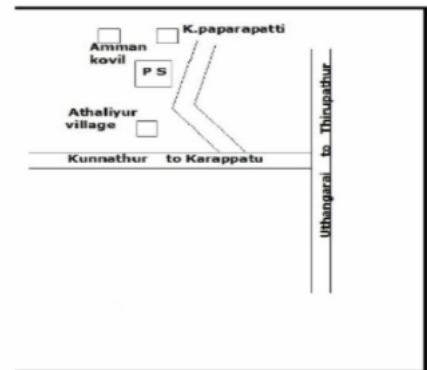

Key MAP View