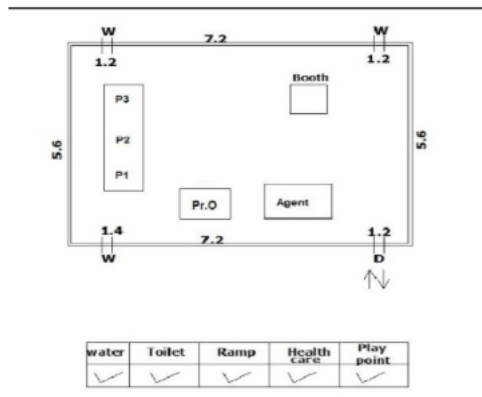

Google Map View

Polling Station Building Front View

Polling Station Front View

Cad View

Key MAP View

1 பெயர் : பாப்பாத்தி கணவர் பெயர்: சின்னு கவுண்டர் வீட்டு எண் : 124 வயது : 74 பாலினம் : பெண் Photo is available	NLT1906122	2 பெயர் : சுப்பிரணி தந்தை பெயர்: சின்னகண்ணன் வீட்டு எண் : 124 வயது : 58 பாலினம் : ஆண் Photo is available	NLT0842922	3 பெயர் : லட்சுமி கணவர் பெயர்: சுப்பிரமணி வீட்டு எண் : 124 வயது : 56 பாலினம் : பெண் Photo is available	NLT0842930
4 பெயர் : சுரேஷ் தந்தை பெயர்: சின்னு கவுண்டர் வீட்டு எண் : 124 வயது : 55 பாலினம் : ஆண் Photo is available	NLT1906130	5 பெயர் : கவிதா கணவர் பெயர்: சுரேஷ் வீட்டு எண் : 124 வயது : 43 பாலினம் : பெண் Photo is available	JMS2361178	6 பெயர் : சதிஷ்பாபு தந்தை பெயர்: சுப்பிரமணி வீட்டு எண் : 124 வயது : 29 பாலினம் : ஆண் Photo is available	NLT1200195
7 பெயர் : சூரியா தந்தை பெயர்: சுப்பிரமணி வீட்டு எண் : 124 வயது : 28 பாலினம் : ஆண் Photo is available	NLT1200211	8 பெயர் : பூவரசி கணவர் பெயர்: சதிஷ்பாபு வீட்டு எண் : 124 வயது : 21 பாலினம் : பெண் Photo is available	NLT2480945	9 பெயர் : கலைச்சேல்வி கணவர் பெயர்: கணபதி வீட்டு எண் : 125 வயது : 46 பாலினம் : பெண் Photo is available	JMS2361384
10 பெயர் : சக்திவேல் தந்தை பெயர்: கணபதி வீட்டு எண் : 125 வயது : 28 பாலினம் : ஆண் Photo is available	NLT1235928	11 பெயர் : மாது தந்தை பெயர்: திருப்பதி வீட்டு எண் : 126 வயது : 55 பாலினம் : ஆண் Photo is available	NLT1906148	12 பெயர் : கிருஷ்ணவேணி கணவர் பெயர்: மாது வீட்டு எண் : 126 வயது : 51 பாலினம் : பெண் Photo is available	NLT1906155
13 பெயர் : லோகேஷ் தந்தை பெயர்: ஏகாம்பரம் வீட்டு எண் : 126 வயது : 23 பாலினம் : ஆண் Photo is available	NLT2375855	14 பெயர் : ஆகாஷ் தாயின் பெயர்: மாது வீட்டு எண் : 126na வயது : 26 பாலினம் : ஆண் Photo is available	NLT1412089	15 பெயர் : பிரகாஷ் தந்தை பெயர்: மாது வீட்டு எண் : 126/நா வயது : 22 பாலினம் : ஆண் Photo is available	NLT2364628
16 பெயர் : அண்ணாதுரை தந்தை பெயர்: கோவிந்த கவுண்டர் வீட்டு எண் : 127 வயது : 54 பாலினம் : ஆண் Photo is available	NLT1906163	17 பெயர் : வளர்மதி கணவர் பெயர்: அண்ணாதுரை வீட்டு எண் : 127 வயது : 46 பாலினம் : பெண் Photo is available	JMS2360717	18 பெயர் : பிரசாந்த் தந்தை பெயர்: அண்ணாதுரை வீட்டு எண் : 127 வயது : 29 பாலினம் : ஆண் Photo is available	NLT1130442
19 பெயர் : பிரதாப் தந்தை பெயர்: அண்ணாதுரை வீட்டு எண் : 127நா வயது : 23 பாலினம் : ஆண் Photo is available	NLT2342905	20 பெயர் : மல்லிகா கணவர் பெயர்: சென்றாயன் வீட்டு எண் : 128 வயது : 63 பாலினம் : பெண் Photo is available	NLT1906171	21 பெயர் : மாரி தந்தை பெயர்: கிருஷ்ணன் வீட்டு எண் : 129 வயது : 51 பாலினம் : ஆண் Photo is available	JMS1394568
22 பெயர் : வாசுகி கணவர் பெயர்: சிவன் வீட்டு எண் : 129 வயது : 47 பாலினம் : பெண் Photo is available	JMS1549146	23 பெயர் : மீனா தந்தை பெயர்: மாரி வீட்டு எண் : 129 வயது : 31 பாலினம் : பெண் Photo is available	NLT0939835	24 பெயர் : ஜீவா மா தந்தை பெயர்: மாரி வீட்டு எண் : 129 வயது : 27 பாலினம் : ஆண் Photo is available	NLT2597169
25 பெயர் : இந்திராகாந்தி கணவர் பெயர்: பெருமாள் வீட்டு எண் : 130 வயது : 57 பாலினம் : பெண் Photo is available	NLT1906189	26 பெயர் : ஞானப்பூ கணவர் பெயர்: பெருமாள் வீட்டு எண் : 130 வயது : 51 பாலினம் : பெண் Photo is available	JMS2360642	27 பெயர் : நாராயணன் தந்தை பெயர்: கோவிந்தகவுண்டர் வீட்டு எண் : 131 வயது : 60 பாலினம் : ஆண் Photo is available	NLT1906197
28 பெயர் : லட்சுமி கணவர் பெயர்: நாராயணன் வீட்டு எண் : 131 வயது : 52 பாலினம் : பெண் Photo is available	NLT1906205	29 பெயர் : மகேஸ்வரி கணவர் பெயர்: சுகுமார் வீட்டு எண் : 131 வயது : 41 பாலினம் : பெண் Photo is available	NLT0842989	30 பெயர் : பழனியம்மாள் கணவர் பெயர்: நாராயணன் வீட்டு எண் : 131 வயது : 31 பாலினம் : பெண் Photo is available	NLT1322114