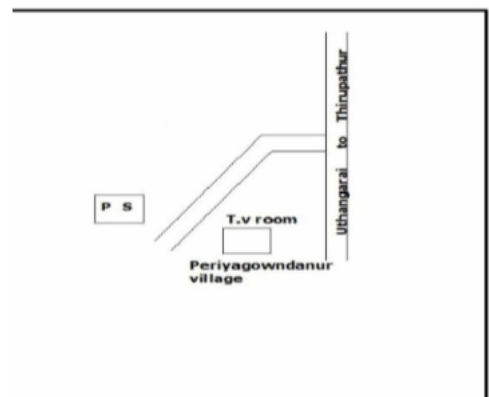

Google Map View

Polling Station Building Front View

Polling Station Front View

Cad View

Key MAP View

1 பெயர் : பாப்பாத்தி கணவர் பெயர்: சின்னு கவுண்டர் வீட்டு எண் : 124 வயது : 74 பாலினம் : பெண் Photo is available	NLT1906122	2 பெயர் : சுப்பிரணி தந்தை பெயர்: சின்னகண்ணன் வீட்டு எண் : 124 வயது : 58 பாலினம் : ஆண் Photo is available	NLT0842922	3 பெயர் : லட்சுமி கணவர் பெயர்: சுப்பிரமணி வீட்டு எண் : 124 வயது : 56 பாலினம் : பெண் Photo is available	NLT0842930
4 பெயர் : சுரேஷ் தந்தை பெயர்: சின்னு கவுண்டர் வீட்டு எண் : 124 வயது : 55 பாலினம் : ஆண் Photo is available	NLT1906130	5 பெயர் : கவிதா கணவர் பெயர்: சுரேஷ் வீட்டு எண் : 124 வயது : 43 பாலினம் : பெண் Photo is available	JMS2361178	6 பெயர் : சதிஷ்பாபு தந்தை பெயர்: சுப்பிரமணி வீட்டு எண் : 124 வயது : 29 பாலினம் : ஆண் Photo is available	NLT1200195
7 பெயர் : சூரியா தந்தை பெயர்: சுப்பிரமணி வீட்டு எண் : 124 வயது : 28 பாலினம் : ஆண் Photo is available	NLT1200211	8 பெயர் : பூவரசி கணவர் பெயர்: சதிஷ்பாபு வீட்டு எண் : 124 வயது : 21 பாலினம் : பெண் Photo is available	NLT2480945	9 பெயர் : கலைச்சேல்வி கணவர் பெயர்: கணபதி வீட்டு எண் : 125 வயது : 46 பாலினம் : பெண் Photo is available	JMS2361384
10 பெயர் : சக்திவேல் தந்தை பெயர்: கணபதி வீட்டு எண் : 125 வயது : 28 பாலினம் : ஆண் Photo is available	NLT1235928	11 பெயர் : மாது தந்தை பெயர்: திருப்பதி வீட்டு எண் : 126 வயது : 55 பாலினம் : ஆண் Photo is available	NLT1906148	12 பெயர் : கிருஷ்ணவேணி கணவர் பெயர்: மாது வீட்டு எண் : 126 வயது : 51 பாலினம் : பெண் Photo is available	NLT1906155
13 பெயர் : லோகேஷ் தந்தை பெயர்: ஏகாம்பரம் வீட்டு எண் : 126 வயது : 23 பாலினம் : ஆண் Photo is available	NLT2375855	14 பெயர் : ஆகாஷ் தாயின் பெயர்: மாது வீட்டு எண் : 126na வயது : 26 பாலினம் : ஆண் Photo is available	NLT1412089	15 பெயர் : பிரகாஷ் தந்தை பெயர்: மாது வீட்டு எண் : 126/நா வயது : 22 பாலினம் : ஆண் Photo is available	NLT2364628
16 பெயர் : அண்ணாதுரை தந்தை பெயர்: கோவிந்த கவுண்டர் வீட்டு எண் : 127 வயது : 54 பாலினம் : ஆண் Photo is available	NLT1906163	17 பெயர் : வளர்மதி கணவர் பெயர்: அண்ணாதுரை வீட்டு எண் : 127 வயது : 46 பாலினம் : பெண் Photo is available	JMS2360717	18 பெயர் : பிரசாந்த் தந்தை பெயர்: அண்ணாதுரை வீட்டு எண் : 127 வயது : 29 பாலினம் : ஆண் Photo is available	NLT1130442
19 பெயர் : பிரதாப் தந்தை பெயர்: அண்ணாதுரை வீட்டு எண் : 127நா வயது : 23 பாலினம் : ஆண் Photo is available	NLT2342905	20 பெயர் : மல்லிகா கணவர் பெயர்: சென்றாயன் வீட்டு எண் : 128 வயது : 63 பாலினம் : பெண் Photo is available	NLT1906171	21 பெயர் : மாரி தந்தை பெயர்: கிருஷ்ணன் வீட்டு எண் : 129 வயது : 51 பாலினம் : ஆண் Photo is available	JMS1394568
22 பெயர் : வாசுகி கணவர் பெயர்: சிவன் வீட்டு எண் : 129 வயது : 47 பாலினம் : பெண் Photo is available	JMS1549146	23 பெயர் : மீனா தந்தை பெயர்: மாரி வீட்டு எண் : 129 வயது : 31 பாலினம் : பெண் Photo is available	NLT0939835	24 பெயர் : ஜீவா மா தந்தை பெயர்: மாரி வீட்டு எண் : 129 வயது : 27 பாலினம் : ஆண் Photo is available	NLT2597169
25 பெயர் : இந்திராகாந்தி கணவர் பெயர்: பெருமாள் வீட்டு எண் : 130 வயது : 57 பாலினம் : பெண் Photo is available	NLT1906189	26 பெயர் : ஞானப்பூ கணவர் பெயர்: பெருமாள் வீட்டு எண் : 130 வயது : 51 பாலினம் : பெண் Photo is available	JMS2360642	27 பெயர் : நாராயணன் தந்தை பெயர்: கோவிந்தகவுண்டர் வீட்டு எண் : 131 வயது : 60 பாலினம் : ஆண் Photo is available	NLT1906197
28 பெயர் : லட்சுமி கணவர் பெயர்: நாராயணன் வீட்டு எண் : 131 வயது : 52 பாலினம் : பெண் Photo is available	NLT1906205	29 பெயர் : மகேஸ்வரி கணவர் பெயர்: சுகுமார் வீட்டு எண் : 131 வயது : 41 பாலினம் : பெண் Photo is available	NLT0842989	30 பெயர் : பழனியம்மாள் கணவர் பெயர்: நாராயணன் வீட்டு எண் : 131 வயது : 31 பாலினம் : பெண் Photo is available	NLT1322114